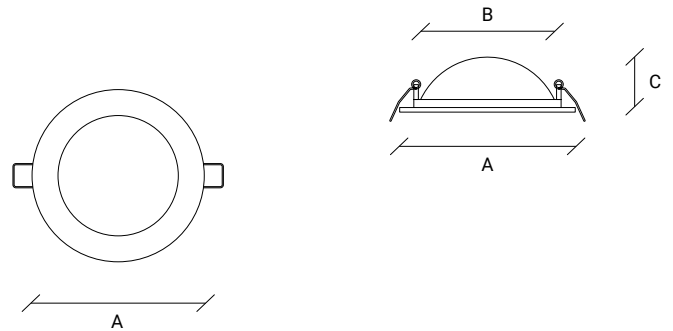

FR:

Downlight rond encastré avec réflecteur parabolique à faible éblouissement.

DIFFUSER / DIFFUSEUR

Clear Acrylic
Acrylique Transparent

LED MODULE / MODULE LED

LED Module 6000K (4200K only available on 12W)
LED Module 6000K (LED 4200K uniquement 12W)

FINISHES / FINITION

○ White Matte
○ Blanc Mat

OPTIONS

Dimmable 1-10V
Régulation 1-10V