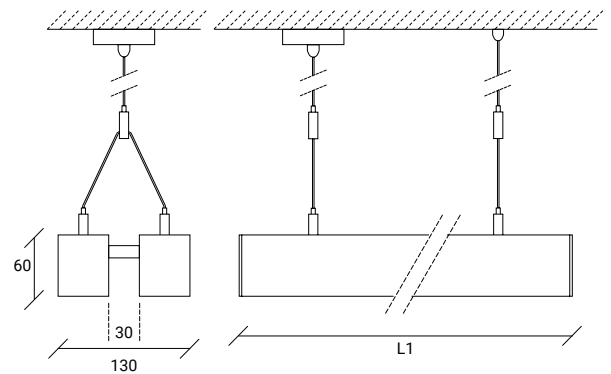

OPTIONS

Dimmable 1-10V / DALI Control
Régulation 1-10V / Contrôle DALI

LED MODULE / MODULE LED

LED Module / Module LED 2700K / 3000K / 4000K / 5000K / 6500K / Tunable White

FINISHES / FINITION

RAL 9003 White* / Blanc*
RAL 9005 Black* / Noir*
RAL 9006 Gray* / Gris*
RAL 7016 Anthracite
 Corten

Other RAL colours available. / Autres couleurs RAL disponibles.

*Textured Matte / *Mate Texturé

ACCESSORIES / ACCESSOIRES

Surface Fixing Base - 1,20m Suspension Cable (Option 1)

Base de Fixation Simple Surface - Câble de Suspension avec 1,20m (Option 1)

Recessed Fixing Base - 1,20m Suspension Cable (Option 2)

Base de Fixation Encastré - Câble de Suspension avec 1,20m (Option 2)