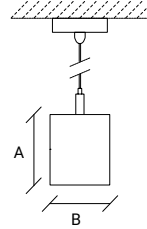

QUADRA RING SUSPENDED

QUADRA RING SUSPENDU

**EN:**

Square pendant luminaire, in aluminium, with direct light emission.
Dimensions can be altered according to customer needs.

FR:

Luminaire carré suspendu en profilé aluminium, avec émission directe du flux lumineux.
Dimensions personnalisées sur demande du client.