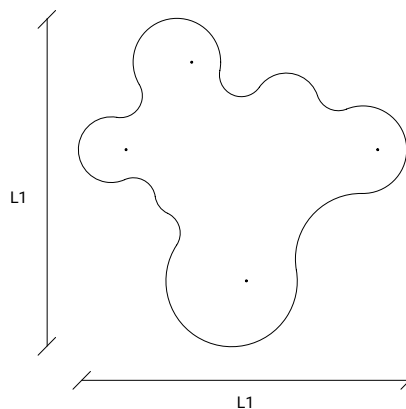

PLAN VIEW / VUE EN PLAN

LED MODULE / MODULE LED

LED Module / Module LED 2700K / 3000K / 4000K / 5000K / 6500K

FINISHES / FINITION

RAL 9003 White* / Blanc*
RAL 9005 Black* / Noir*
RAL 9006 Gray* / Gris*
RAL 7016 Anthracite
 Corten

Other RAL colours available. / Autres couleurs RAL disponibles.

*Textured Matte / *Mate Texturé

OPTIONS

Dimmable 1-10V / DALI Control / Emergency Kit (1h or 3h autonomy)
Régulation 1-10V / Contrôle DALI / Kit d'urgence (1h ou 3h d'autonomie)

ACCESSORIES / ACCESSOIRES

Central Fixing Base - 1,20m Suspension Cable (Option 1)
Base de Fixation Centrale - Câble de Suspension avec 1,20m (Option 1)

Surface Fixing Base - 1,20m Suspension Cable (Option 2)
Base de Fixation Simple Surface - Câble de Suspension avec 1,20m (Option 2)

Recessed Fixing Base - 1,20m Suspension Cable (Option 3)
Base de Fixation Encastré - Câble de Suspension avec 1,20m (Option 3)