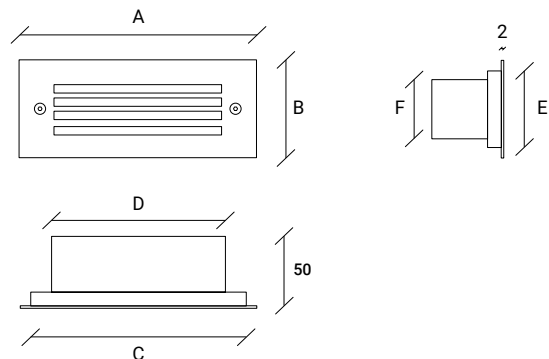

Recessed Box / Boîte d'encastrement

C (mm)	D (mm)	E (mm)	F (mm)
155	127	55	46

EN:
Recessed wall light, with grid.

FR:
Luminaire encastré pour application sur le mur avec grille.