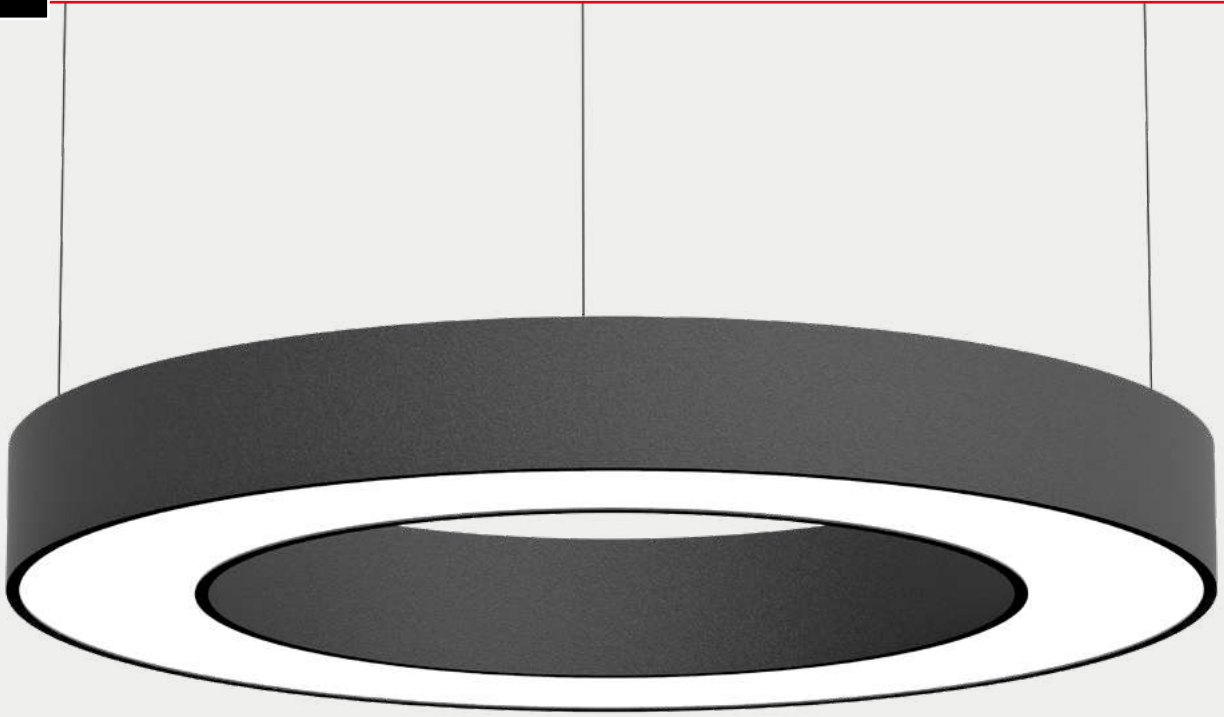

EN:

Circular pendant luminaire, in aluminium, with direct light emission.

FR:

Luminaire circulaire suspendu en profilé aluminium, avec émission directe du flux lumineux.

STANDARD DIMENSIONS | MESURES DISPONIBLES

LED

D1 (mm)	L2 (mm)	W	Lumens
Ø900	90	97	16587
Ø1200		112	19028

Other dimensions upon request. / Autres dimensions sur demande.