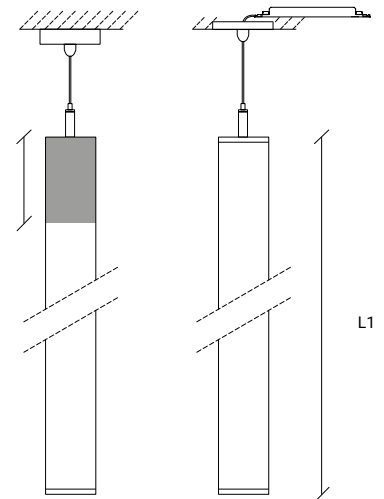

STANDARD DIMENSIONS | MESURES DISPONIBLES

L1 (mm)	LED	
	W	Lumens
320	18	2160
520	30	3600
1020	60	7200
1520	90	10800

Other dimensions upon request. / Autres dimensions sur demande.

Technical components
(Unlighted section)
Composants techniques
(Section non éclairée)