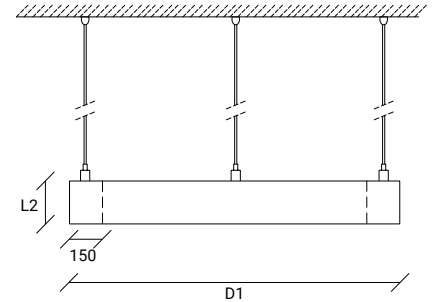

STANDARD DIMENSIONS | MESURES DISPONIBLES**LED**

D1 (mm)	L2 (mm)	W	Lumens
Ø900	120	105	17955
Ø1200		119	20111
Ø1500		160	27182

Other dimensions upon request. / Autres dimensions sur demande.

**LED MODULE / MODULE LED**