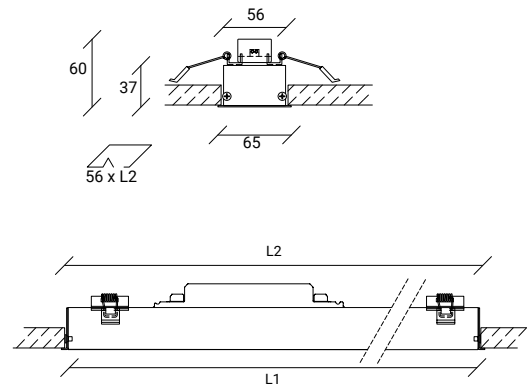

OPTIONS

Dimmable 1-10V / DALI Control / Emergency Kit (1h or 3h autonomy)
Régulation 1-10V / Contrôle DALI / Kit d'urgence (1h ou 3h d'autonomie)

LED MODULE / MODULE LED

LED Module / Module LED 2700K / 3000K / 4000K / 5000K / 6500K / Tunable White

FINISHES / FINITION

White* Black*
 Blanc* Noir*

Other RAL colours available. / Autres couleurs RAL disponibles.