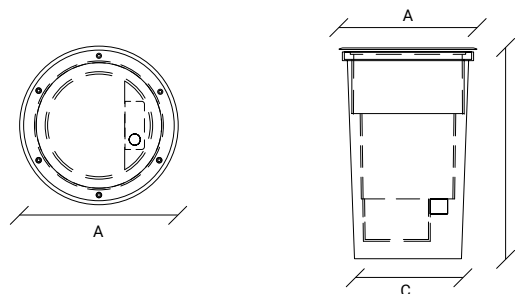

FR:

Projecteur de sol, avec traitement anticorrosion. Équipé de double vitrage, de sorte que la température sur la surface extérieure du verre soit plus basse.