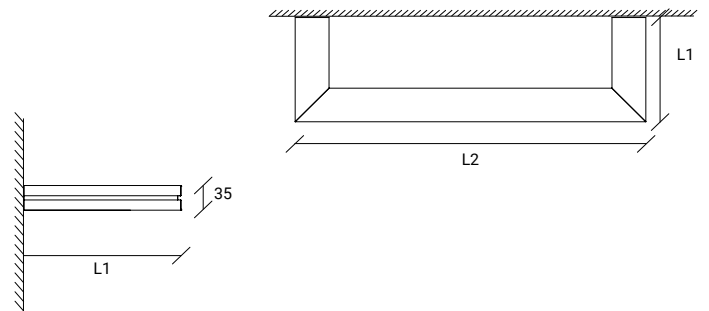

STANDARD DIMENSIONS | MESURES DISPONIBLES

LED			
L1 (mm)	L2 (mm)	W	Lumens
210	700	27	3546
	840	29	3800
	980	32	4400
	1120	37	5000
	1260	39	5400
	1400	44	6000

Other dimensions upon request. / Autres dimensions sur demande.
RG1 Standard. RG0 upon request. / RG1 Standard. RG0 sur demande.
Microprismatic Diffuser UGR<19. / Diffuseur Microprismatique UGR <19.