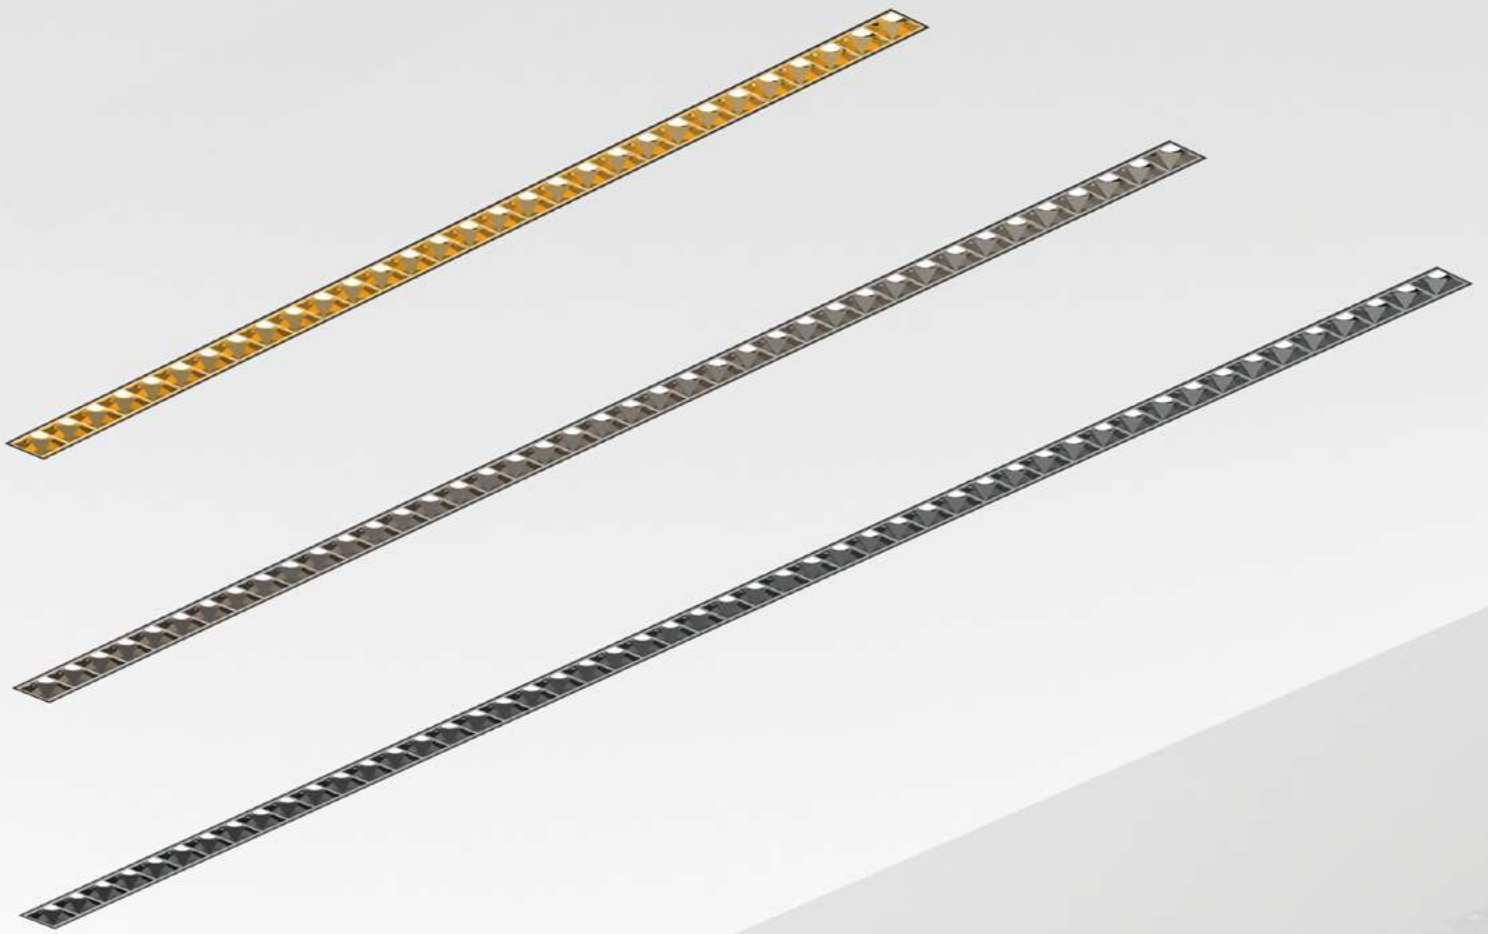

EN:
*Trimless recessed linear luminaire, in aluminium, with direct light emission.
Available either as an individual light fixture or as a continuous line.*

FR:
*Luminaire linéaire encastré sans garniture, en profilé aluminium extra fin, avec émission
directe du flux lumineux.
Application en ligne individuelle ou continue.*