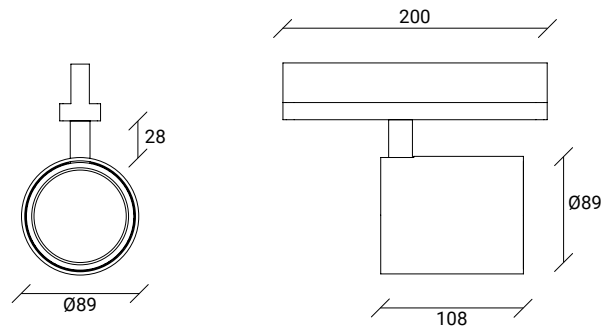

LED MODULE / MODULE LED
COB LED / LED COB 3000K / 4000K

LENS/ LENTILLE
Lens 30°
30° Lentille

FINISHES / FINITION

○ White / Blanc   ● Black / Noir