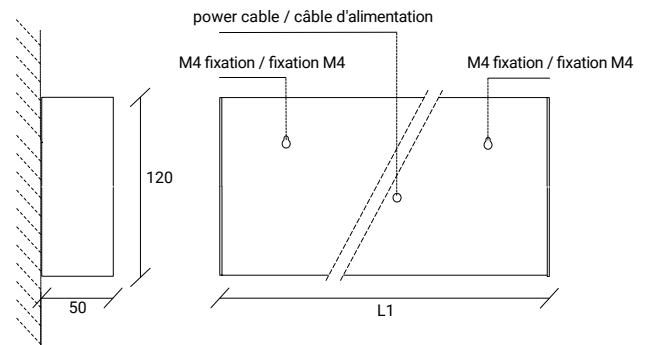

OPTIONS

Dimmable 1-10V / DALI Control
Régulation 1-10V / Contrôle DALI

LED MODULE / MODULE LED

LED Module / Module LED 2700K / 3000K / 4000K / 5000K / 6500K / Tunable White

FINISHES / FINITION

Other RAL colours available. / Autres couleurs RAL disponibles.

*Textured Matte / *Mate Texturé