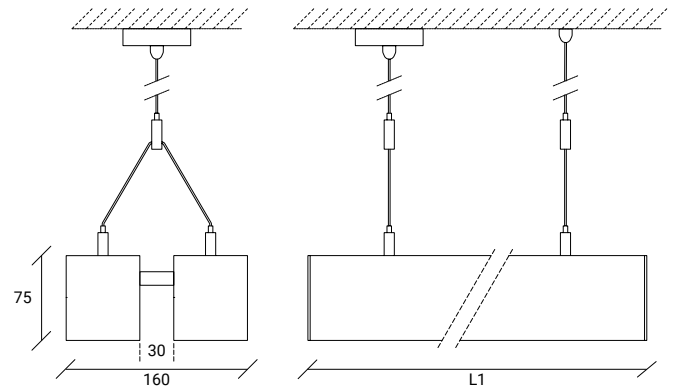

OPTIONS

Dimmable 1-10V / DALI Control / Emergency Kit (1h or 3h autonomy)
Régulation 1-10V / Contrôle DALI / Kit d'urgence (1h ou 3h d'autonomie)

LED MODULE / MODULE LED

LED Module / Module LED 2700K / 3000K / 4000K / 5000K / 6500K / Tunable White

FINISHES / FINITION

Other RAL colours available. / Autres couleurs RAL disponibles.

*Textured Matte / *Mate Texturé

ACCESSORIES / ACCESSOIRES

Surface Fixing Base - 1,20m Suspension Cable (Option 1)

Base de Fixation Simple Surface - Câble de Suspension avec 1,20m (Option 1)

Recessed Fixing Base - 1,20m Suspension Cable (Option 2)

Base de Fixation Encastré - Câble de Suspension avec 1,20m (Option 2)