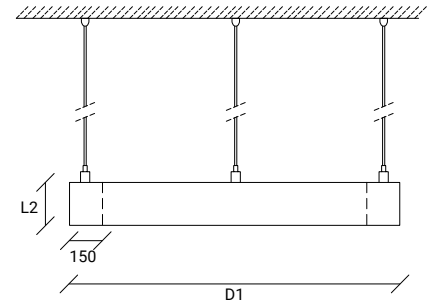

LED MODULE / MODULE LED

LED Module / Module LED 2700K / 3000K / 4000K / 5000K / 6500K

FINISHES / FINITION

Other RAL colours available. / Autres couleurs RAL disponibles.

*Textured Matte / *Mate Texturé

BIM

BIM file available. / Fichier BIM disponible.

OPTIONS

Dimmable 1-10V / DALI Control / Emergency Kit (1h or 3h autonomy)
Régulation 1-10V / Contrôle DALI / Kit d'urgence (1h ou 3h d'autonomie)

ACCESSORIES / ACCESSOIRES

Central Fixing Base - 1,20m Suspension Cable (Option 1)
Base de Fixation Centrale - Câble de Suspension avec 1,20m (Option 1)

Surface Fixing Base - 1,20m Suspension Cable (Option 2)
Base de Fixation Simple Surface - Câble de Suspension avec 1,20m (Option 2)

Recessed Fixing Base - 1,20m Suspension Cable (Option 3)
Base de Fixation Encastré - Câble de Suspension avec 1,20m (Option 3)