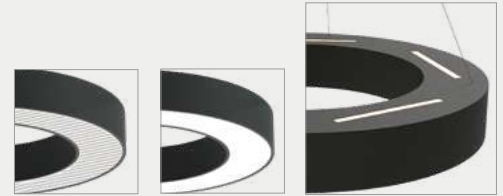

Microprismatic Opal

EN:

Circular pendant luminaire, in aluminium, with direct and indirect light emission.

FR:

Luminaire circulaire suspendu en profilé aluminium, avec émission directe et indirecte du flux lumineux.

STANDARD DIMENSIONS | MESURES DISPONIBLES

LED

D1 (mm)	L2 (mm)	W	Lumens
Ø900	120	105	17955
Ø1200		119	20111
Ø1500		160	27182

Other dimensions upon request. / Autres dimensions sur demande.