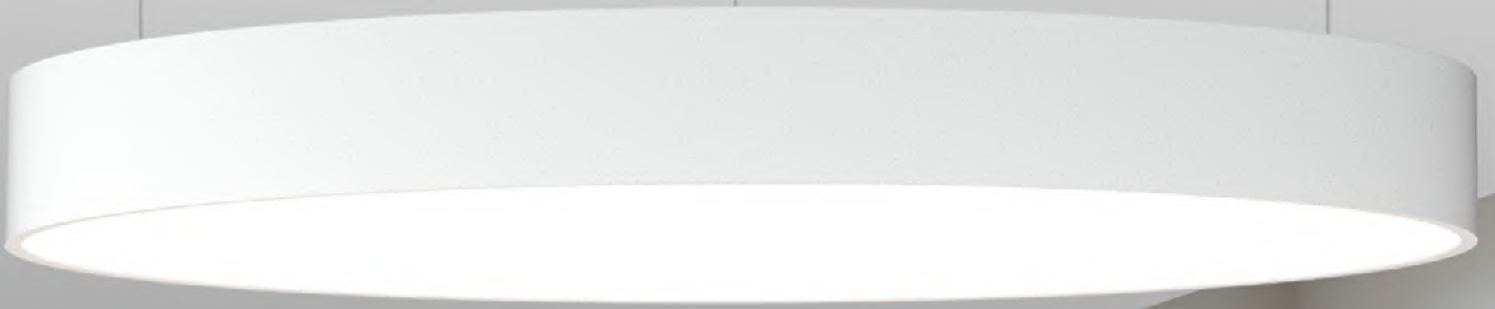

10% off total bill
with a min. spend of $500

Greeting Cards
Greeting Cards
Greeting Cards
Sticky Memo
Sticker