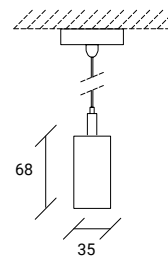

LED MODULE / MODULE LED

LED Module / Module LED 2700K / 3000K / 4000K / 5000K

FINISHES / FINITION

RAL 9003 White* / Blanc*
RAL 9005 Black* / Noir*
RAL 9006 Gray* / Gris*
RAL 7016 Anthracite
Corten

Other RAL colours available. / Autres couleurs RAL disponibles.

*Textured Matte / *Mate Texturé

REFLECTIVE LENS / LENTILLE RÉFLÉCHISSANTE

○ White / Blanc
● Black / Noir
● Gold / D'or

OPTIONS

Dimmable 1-10V / DALI Control
Régulation 1-10V / Contrôle DALI

ACCESSORIES / ACCESSOIRES

Surface Fixing Base - 1,20m Suspension Cable (Option 1)
Base de Fixation Simple Surface - Câble de Suspension avec 1,20m (Option 1)

Recessed Fixing Base - 1,20m Suspension Cable (Option 2)
Base de Fixation Encastré - Câble de Suspension avec 1,20m (Option 2)