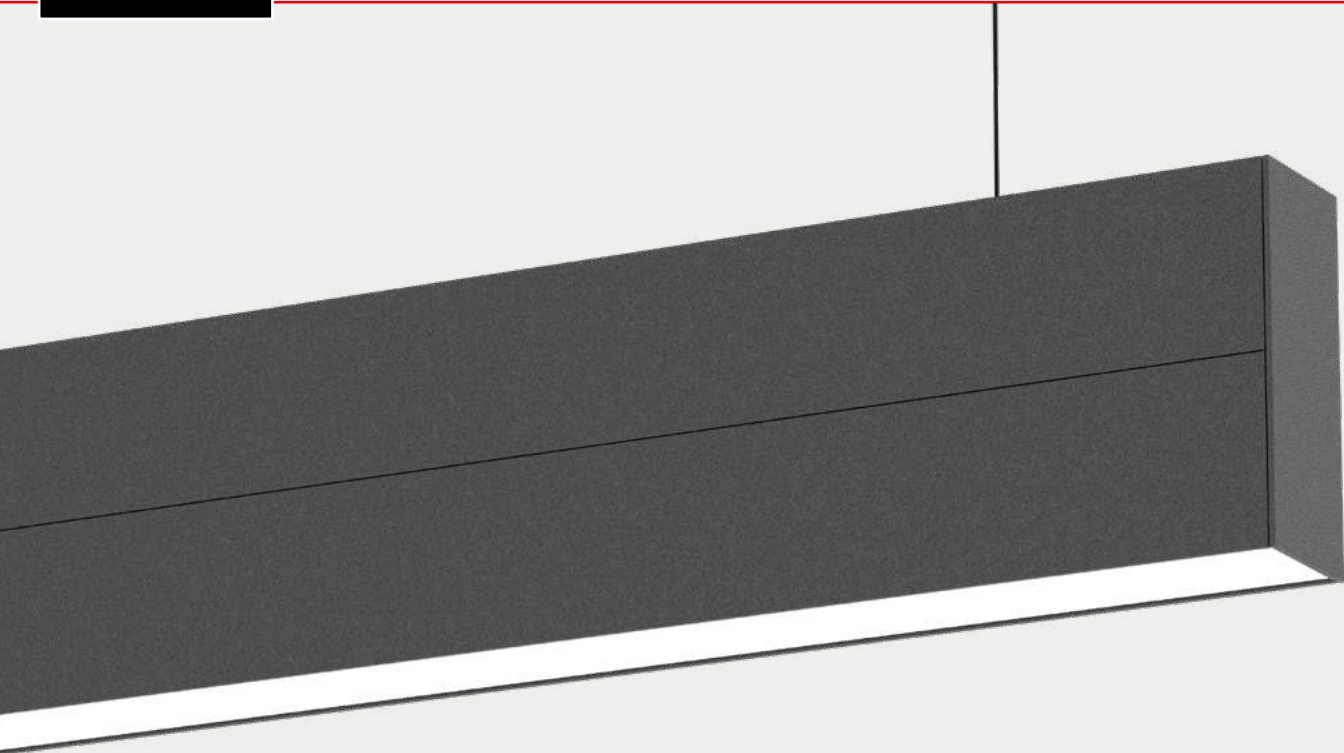

Microprismatic Opal

EN:

Linear pendant luminaire, in aluminium, with direct and indirect light emission. Available either as an individual light fixture or as a continuous line.

FR:

Luminaire suspendu linéaire bidirectionnel, en profilé aluminium, avec émission directe et indirecte du flux lumineux. Application en ligne individuelle ou continue.

STANDARD DIMENSIONS | MESURES DISPONIBLES

L1 (mm)	LED	
	W	Lumens
568	36	4892
708	40	5400
848	46	6600
988	56	7800
1128	60	8600
1268	70	9800
1408	74	11000
1548	84	12200
1688	90	13000
1828	96	14200
1968	102	15200
2108	114	16400
2248	120	17400
2388	128	18600
2528	140	19400
2668	146	20600
2808	154	21800
2948	160	22800
3090	168	23800

Other dimensions upon request. / Autres dimensions sur demande.

RG1 Standard. RG0 upon request. / RG1 Standard. RG0 sur demande.

Microprismatic Diffuser UGR<19. / Diffuseur Microprismatique UGR <19.