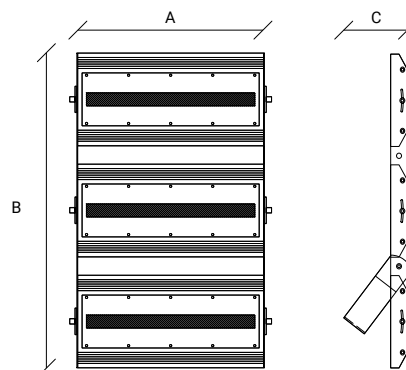

FINISHES / FINITION

○ Gray
○ Gris

LED MODULE / MODULE LED

LED Module / Module LED 6000K

DIFFUSER / DIFFUSEUR

PMMA