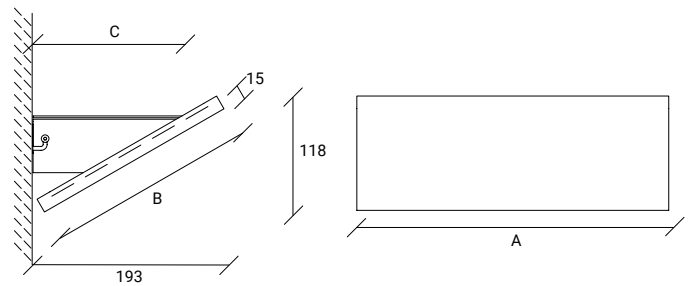

LED MODULE / MODULE LED

LED Module / Module LED 2700K / 3000K / 4000K / Tunable White

FINISHES / FINITION

- Walnut T.
  Noyer
- Pine W.
  Pin
- Cherry T.
  Cerisier

OPTIONS

- DALI Control
- Contrôle DALI