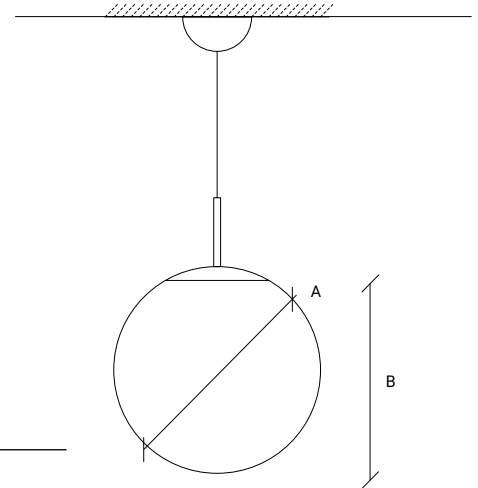

FR:

Suspension en verre fumé à la main. Uniquement disponible avec un diamètre de 300mm. Idéal pour divers environnements, des restaurants rustiques aux chambres d'hôtels.