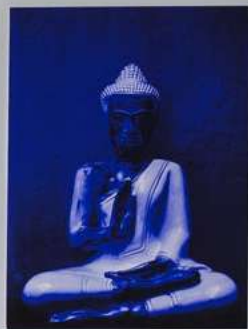

LIGHT BULB / LAMPE

GU10

**EN:**

Sconce in aluminium, with an attractive and modern design. 360° rotation in order to redirect light emission.

FR:

Applique murale en aluminium tourné. Design moderne et attrayant, avec une rotation à 360° qui permet de diriger la lumière.