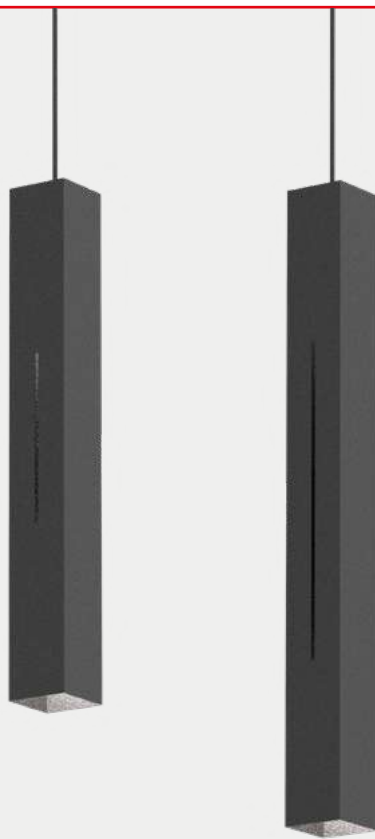

EN:
Pendant luminaire, available in different lengths. Customized with a slot for side lighting, with direct light emission.

FR:
Luminaire suspendu, de différentes longueurs. Personnalisé avec une fente pour éclairage latéral, avec émission directe du flux lumineux.

STANDARD DIMENSIONS | MESURES DISPONIBLES

LED				
L1 (mm)	L2 (mm)	K	W	Lumens
800	400	3000	7,5	575
600	200	4000	7,5	575

Other dimensions upon request. / Autres dimensions sur demande.