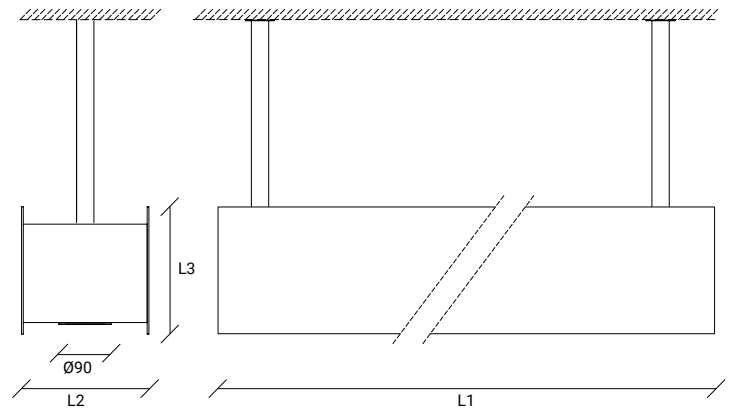

LED MODULE / MODULE LED
COB LED / LED COB 3000K / 4000K

FINISHES / FINITION

- RAL 9005 Black* / Noir*
- RAL 7016 Anthracite
- Corten Corten

Other RAL colours available. / Autres couleurs RAL disponibles.

*Textured Matte / *Mate Texturé

ACCESSORIES / ACCESSOIRES

- Tubular Suspension
- Suspension Tubulaire