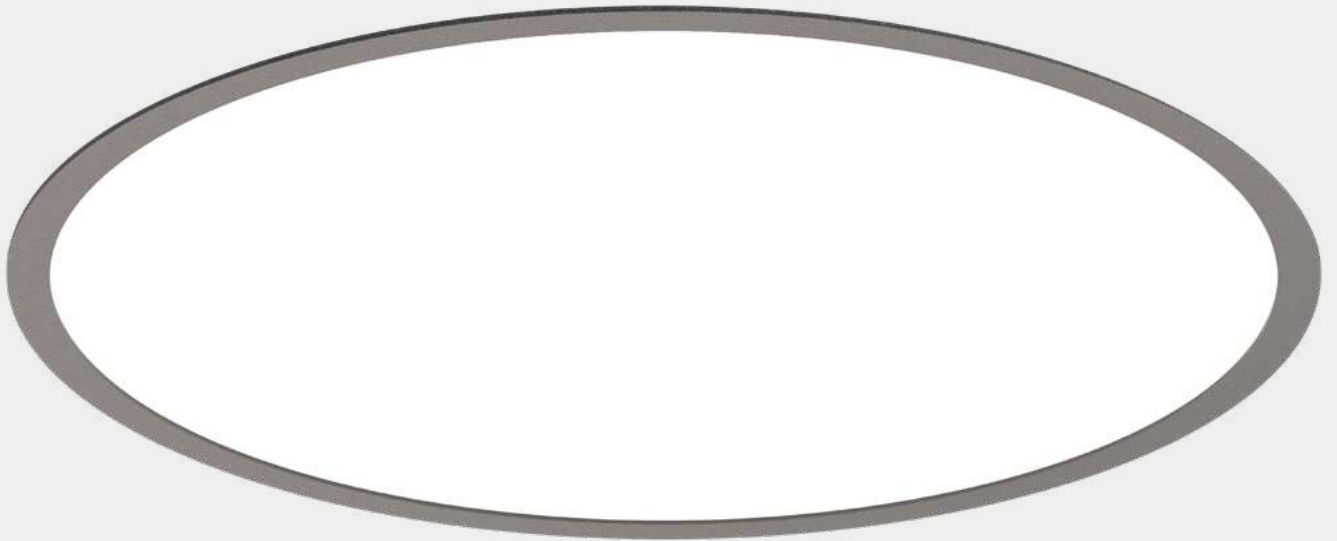

**EN:**

Recessed circular luminaire with trim, in aluminium, with direct light emission. Equipped with linear LED modules.

FR:

Luminaire circulaire encastré avec volet, en profilé aluminium, avec émission directe du flux lumineux. Equipé de modules LED linéaires.