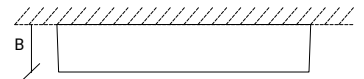

FR:

Downlight surface, idéal pour les emplacements sans faux plafond.

BERNA R WHITE / BLANC

Ø A (mm)	B (mm)	W	Lumens
Ø120	40	6	480
Ø170	40	12	1200
Ø225	40	18	1590
Ø300	40	24	2400

DIFFUSER / DIFFUSEUR

PMMA

LED MODULE / MODULE LED

LED Module / Module LED 3000K / 4000K / 6000K

FINISHES / FINITION

- ☐ White
- ☐ Blanc

OPTIONS

Dimmable 1-10V
Régulation 1-10V