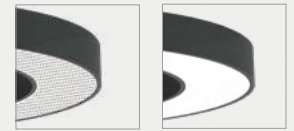

Microprismatic   **Opal**

EN:

Circular pendant luminaire, in aluminium, with direct light emission.

FR:

Luminaire suspendu circulaire, en profilé aluminium, avec émission directe du flux lumineux.

STANDARD DIMENSIONS | MESURES DISPONIBLES

LED

D1 (mm)	L2 (mm)	W	Lumens
Ø900	90	80	11550

Other dimensions upon request. / Autres dimensions sur demande.