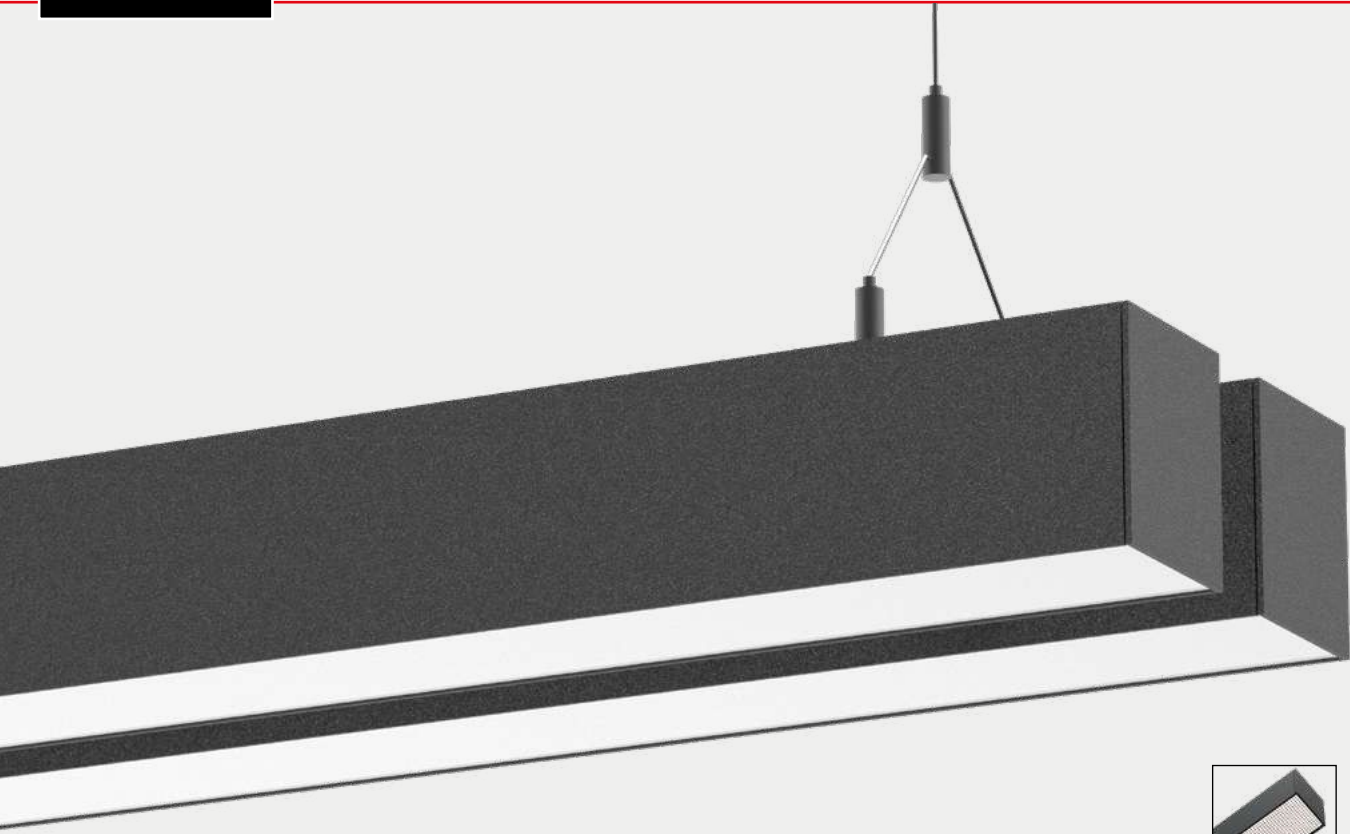

EN:

Double linear pendant luminaire, in aluminium, with direct light emission.
Available either as an individual light fixture or as a continuous line.

FR:

Luminaire linéaire double suspendu, en profilé aluminium, avec émission directe
du flux lumineux.
Application en ligne individuelle ou continue.

STANDARD DIMENSIONS | MESURES DISPONIBLES

L1 (mm)	LED	
	W	Lumens
568	36	4892
708	40	5400
848	46	6600
988	56	7800
1128	60	8600
1268	70	9800
1408	74	11000
1548	84	12200
1688	90	13000
1828	96	14200
1968	102	15200
2108	114	16400
2248	120	17400
2388	128	18600
2528	140	19400
2668	146	20600
2808	154	21800
2948	160	22800
3090	168	23800

Other dimensions upon request. / Autres dimensions sur demande.

RG1 Standard. RG0 upon request. / RG1 Standard. RG0 sur demande.

Microprismatic Diffuser UGR<19. / Diffuseur Microprismatique UGR <19.