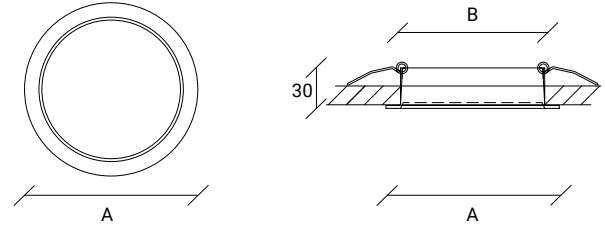

EN:
Recessed downlight with a slim design and a visible trim. Equipped with LED printed circuit board.

FR:
Downlight à encastrer avec volet. Equipé d'un module LED.