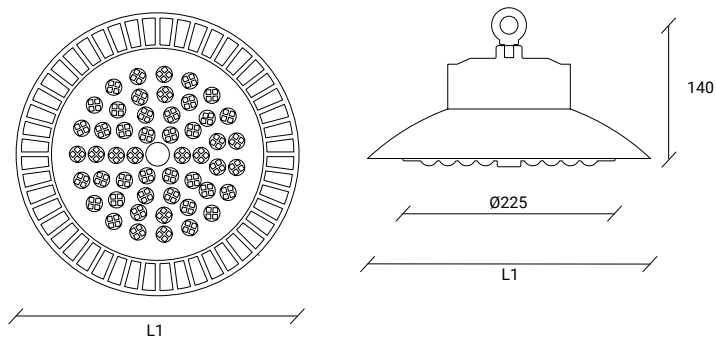

STANDARD DIMENSIONS | MESURES DISPONIBLES

LED		
L1 (mm)	W	Lumens
300	150	16000

DIFFUSER / DIFFUSEUR

Transparent Polycarbonate
Polycarbonate Transparent

LED MODULE / MODULE LED

LED Module / Module LED 6000K

FINISHES / FINITION

RAL Black
9005 Noir