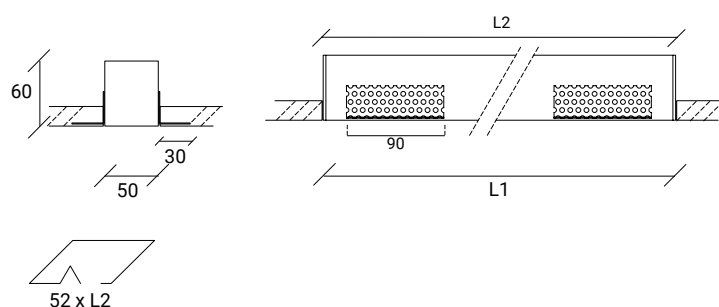

BIM

BIM file available. / Fichier BIM disponible.

OPTIONS

Dimmable 1-10V / DALI Control
Régulation 1-10V / Contrôle DALI

LED MODULE / MODULE LED

LED Module / Module LED 2700K / 3000K / 4000K / 5000K / 6500K / Tunable White

FINISHES / FINITION

Other RAL colours available. / Autres couleurs RAL disponibles.

*Textured Matte / *Mate Texturé