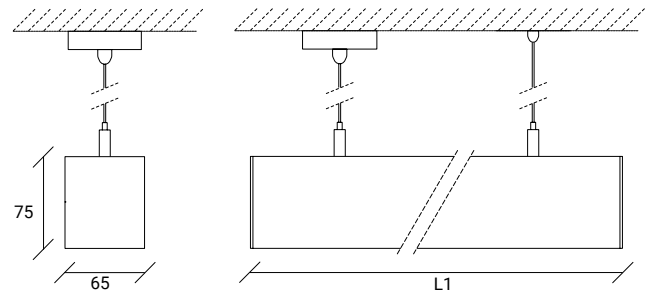

L1 (mm)	LED	
	W	Lumens
580	27	4100
1154	56	8350
1441	70	10500

Other dimensions upon request. / Autres dimensions sur demande.

**DIFFUSER / DIFFUSEUR**

60° / 90° / 90x45° / Double Asymmetric 25° / Asymmetric 20°
60° / 90° / 90x45° / Double asymétrique 25° / Asymétrique 20°