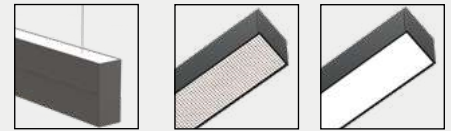

Surface Fixing Base - 1,20m Suspension Cable (Option 1)

Base de Fixation Simple Surface - Câble de Suspension avec 1,20m (Option 1)

Recessed Fixing Base - 1,20m Suspension Cable (Option 2)

Base de Fixation Encastré - Câble de Suspension avec 1,20m (Option 2)