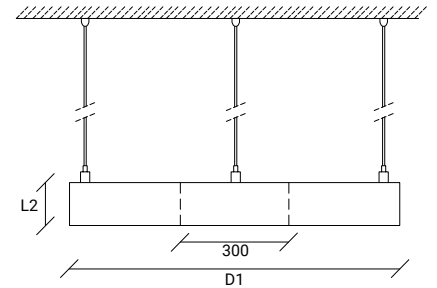

LED MODULE / MODULE LED

LED Module / Module LED 2700K / 3000K / 4000K / 5000K / 6500K

FINISHES / FINITION

White*
Black*
Gray*
Anthracite
Corten

Other RAL colours available. / Autres couleurs RAL disponibles.

*Textured Matte / *Mate Texturé

OPTIONS

Dimmable 1-10V / DALI Control / Emergency Kit (1h or 3h autonomy)
Régulation 1-10V / Contrôle DALI / Kit d'urgence (1h ou 3h d'autonomie)

ACCESSORIES / ACCESSOIRES

Central Fixing Base - 1,20m Suspension Cable (Option 1)
Base de Fixation Centrale - Câble de Suspension avec 1,20m (Option 1)

Surface Fixing Base - 1,20m Suspension Cable (Option 2)
Base de Fixation Simple Surface - Câble de Suspension avec 1,20m (Option 2)

Recessed Fixing Base - 1,20m Suspension Cable (Option 3)
Base de Fixation Encastré - Câble de Suspension avec 1,20m (Option 3)