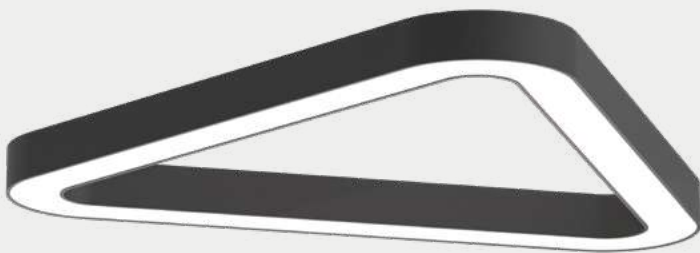

OPTIONS

Dimmable 1-10V / DALI Control / Emergency Kit (1h or 3h autonomy)
Régulation 1-10V / Contrôle DALI / Kit d'urgence (1h ou 3h d'autonomie)

EN:

Trimless recessed triangular luminaire, in aluminium, with direct light emission.
Dimensions can be altered according to customer needs.

FR:

Luminaire triangulaire encastré sans garniture en profilé d'aluminium, avec émission directe du flux lumineux. Dimensions personnalisées sur demande du client.

LED MODULE / MODULE LED

LED Module / Module LED 2700K / 3000K / 4000K / 5000K / 6500K / Tunable White

FINISHES / FINITION

Other RAL colours available. / Autres couleurs RAL disponibles.

*Textured Matte / *Mate Texturé

OPTIONS

Dimmable 1-10V / DALI Control / Emergency Kit (1h or 3h autonomy)
Régulation 1-10V / Contrôle DALI / Kit d'urgence (1h ou 3h d'autonomie)

EN:

Surface mounted triangular luminaire, in aluminium, with direct light emission.
Dimensions can be altered according to customer needs.

FR:

Luminaire triangulaire surface en profilé aluminium, avec émission directe du flux lumineux.
Dimensions personnalisées sur demande du client.

LED MODULE / MODULE LED

LED Module / Module LED 2700K / 3000K / 4000K / 5000K / 6500K / Tunable White

FINISHES / FINITION

Other RAL colours available. / Autres couleurs RAL disponibles.

*Textured Matte / *Mate Texturé