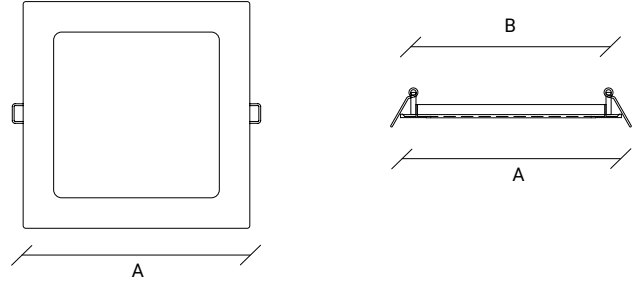

EN:
Brushed steel recessed downlight with a slim design.

FR:
Downlight de conception ultra-mince, montage encastré, avec finition en acier brossé.

LUPO Q BRUSHED STEEL / ACIER BROSSÉ

A (mm)	B (mm)	W	Lumens
109 x 109	93 x 93	5	400
146 x 146	134 x 134	9	900
171 x 171	153 x 153	12	1200
224 x 224	204 x 204	18	1590
235 x 235	216 x 216	20	2000
299 x 299	275 x 275	24	2400

DIFFUSER / DIFFUSEUR
PMMA

LED MODULE / MODULE LED
LED Module / Module LED 3000K / 4000K / 6000K

FINISHES / FINITION
☐ Brushed Steel
☐ Acier Brossé

OPTIONS
Dimmable 1-10V / DALI Control / Emergency Kit (1h or 3h autonomy)
Régulation 1-10V / Contrôle DALI / Kit d'urgence (1h ou 3h d'autonomie)