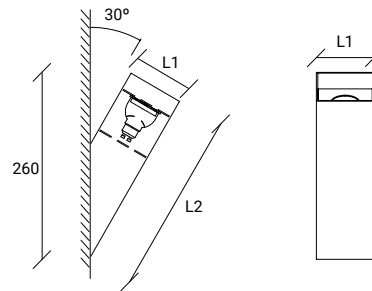

LIGHT BULB / LAMPE
GU10

FINISHES / FINITION

RAL 9003 White* / Blanc*
RAL 9005 Black* / Noir*
RAL 9006 Gray* / Gris*
RAL 7016 Anthracite
 Corten

Other RAL colours available. / Autres couleurs RAL disponibles.

*Textured Matte / *Mate Texturé