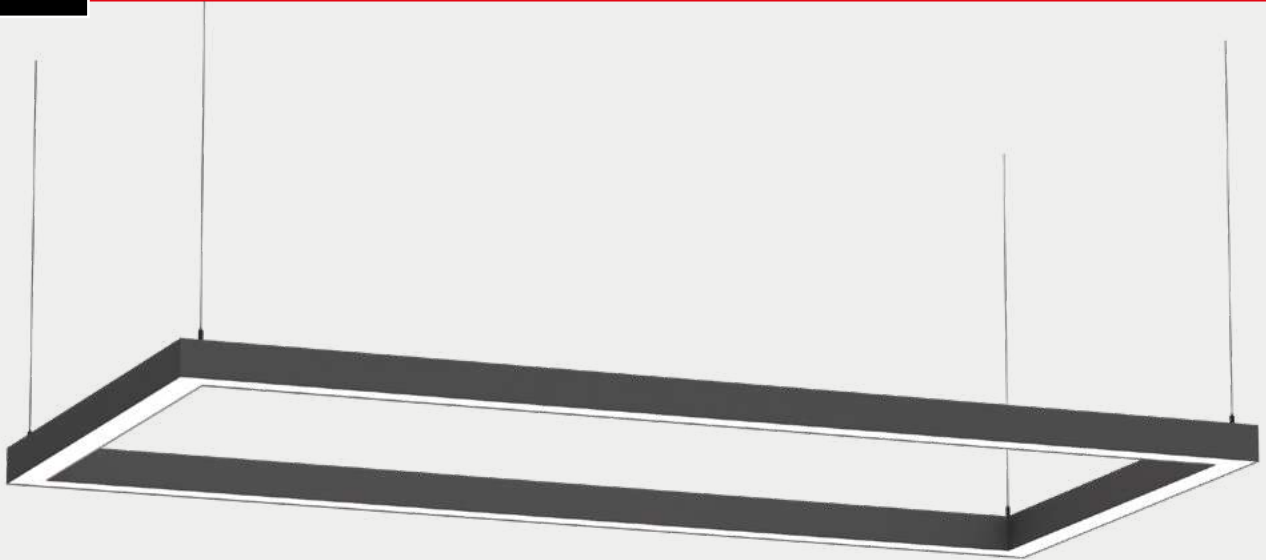

QUADRA R RING SUSPENDED

QUADRA R RING SUSPENDU

EN:

Rectangular pendant luminaire, in aluminium, with direct light emission.
Dimensions can be altered according to customer needs.

FR:

Luminaire rectangulaire suspendu en profilé aluminium, avec émission directe du flux lumineux.
Dimensions personnalisées sur demande du client.