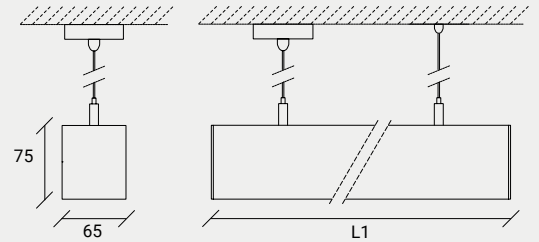

EN:

Linear pendant luminaire, in aluminium, with integrated track.
Can be supplied with track and diffuser on the same profile.

FR:

Luminaire suspendu linéaire, en profilé aluminium avec rail triphasé intégré.
Il peut être fourni avec gouttière et diffuseur dans le même profil.

STANDARD DIMENSIONS | MESURES DISPONIBLES

LED		
L1* (mm)	W	Lumens
1000	-	-
2000	-	-
3000	-	-

Other dimensions upon request. / Autres dimensions sur demande.

Indicative measurements. May vary depending on customization. /

Mesures indicatives uniquement. Ils varient en fonction de la personnalisation.

FINISHES / FINITION

Other RAL colours available. / Autres couleurs RAL disponibles.

*Textured Matte / *Mate Texturé

ACCESSORIES / ACCESSOIRES

Surface Fixing Base - 1,20m Suspension Cable (Option 1)

Base de Fixation Simple Surface - Câble de Suspension avec 1,20m (Option 1)

Recessed Fixing Base - 1,20m Suspension Cable (Option 2)

Base de Fixation Encastré - Câble de Suspension avec 1,20m (Option 2)