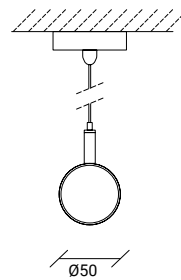

STANDARD DIMENSIONS | MESURES DISPONIBLES

L1 (mm)	LED	
	W	Lumens
597	18	2346
877	23	3200
1157	30	4200
1437	37	5350
1717	45	6350
1997	51	7450
2277	60	8650

Other dimensions upon request. / Autres dimensions sur demande.

RG1 Standard. RG0 upon request. / RG1 Standard. RG0 sur demande.