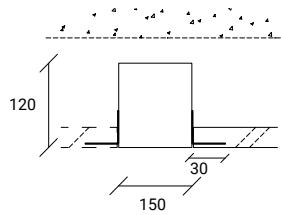

Microprismatic Opal

EN:

Trimless recessed curved luminaire, in aluminium, with direct light emission. Dimensions can be altered according to customer needs.

FR:

Luminaire incurvé sans garniture avec émission directe de flux lumineux. Dimensions personnalisées à la demande du client.