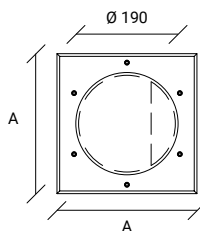

FR:

Projecteur de sol en acier inoxydable, avec traitement anti-corrosion.

LIGHT BULB / LAMPE

COB LED / LED COB 30W
Iod. Met./ Metal halide Rx7s - 70W
Iod. Met./ Metal halide Rx7s - 150W
SAP/HPS - 70W
G12 - 70W
G12 - 150W
Comp. fluo. (PLT-E) - Max. 32W
E27

OPTIONS

- Terminal plastic junction box.
- Boîte de dérivation en plastique pour projecteur de sol 1 entrée / 2 sorties
- Terminal stainless steel junction box.
- Boîte de dérivation en plastique pour projecteur de sol 1 entrée / 5 sorties

FINISHES / FINITION

- Stainless Steel 316
- Acier Inoxydable 316

DIFFUSER / DIFFUSEUR

- Clear Tempered Glass
- Verre Trempé Transparent