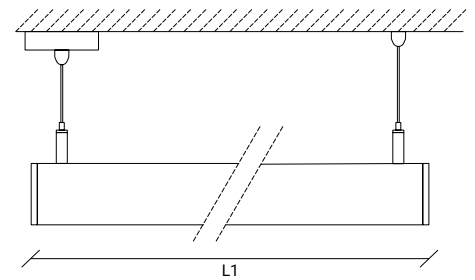

OPTIONS

DALI Control
Contrôle DALI

LED MODULE / MODULE LED

LED Module / Module LED 2700K / 3000K / 4000K / 5000K / 6500K / Tunable White

DIFFUSER / DIFFUSEUR

Clear Polycarbonate
 Polycarbonate Opale Transparent

ACCESSORIES / ACCESSOIRES

Surface Fixing Base - 1,20m Suspension Cable (Option 1)
Base de Fixation Simple Surface - Câble de Suspension avec 1,20m (Option 1)

Recessed Fixing Base - 1,20m Suspension Cable (Option 2)
Base de Fixation Encastré - Câble de Suspension avec 1,20m (Option 2)

Inox Clamp - Ceiling / Wall Fixing
Pince en Acier Inoxydable - Fixation au Plafond / au Mur