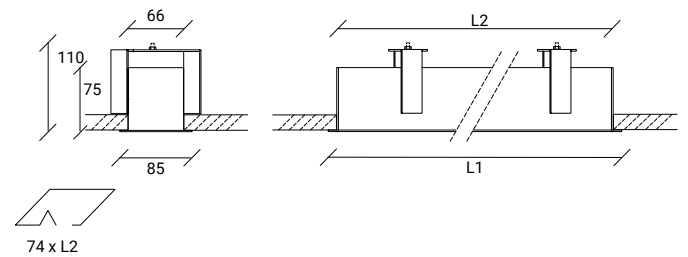

OPTIONS

Dimmable 1-10V / DALI Control / Emergency Kit (1h or 3h autonomy)
Régulation 1-10V / Contrôle DALI / Kit d'urgence (1h ou 3h d'autonomie)

LED MODULE / MODULE LED

LED Module / Module LED 3000K / 4000K

FINISHES / FINITION

Other RAL colours available. / Autres couleurs RAL disponibles.

*Textured Matte / *Mate Texturé