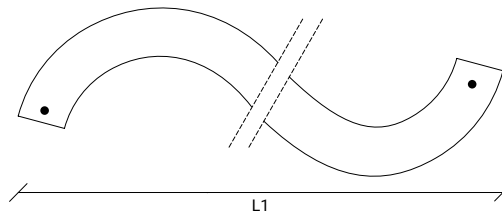

PLAN VIEW / VUE EN PLAN

LED MODULE / MODULE LED

LED Module / Module LED 2700K / 3000K / 4000K / 5000K / 6500K / Tunable White

FINISHES / FINITION

RAL 9003 White* / Blanc*
RAL 9005 Black* / Noir*
RAL 9006 Gray* / Gris*
RAL 7016 Anthracite
 Corten

Other RAL colours available. / Autres couleurs RAL disponibles.

*Textured Matte / *Mate Texturé

OPTIONS

Dimmable 1-10V / DALI Control / Emergency Kit (1h or 3h autonomy)
Régulation 1-10V / Contrôle DALI / Kit d'urgence (1h ou 3h d'autonomie)

ACCESSORIES / ACCESSOIRES

Surface Fixing Base - 1,20m Suspension Cable (Option 1)
Base de Fixation Simple Surface - Câble de Suspension avec 1,20m (Option 1)

Recessed Fixing Base - 1,20m Suspension Cable (Option 2)
Base de Fixation Encastré - Câble de Suspension avec 1,20m (Option 2)