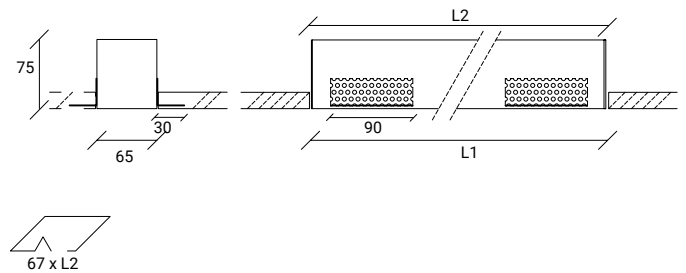

BIM

BIM file available. / Fichier BIM disponible.

OPTIONS

Dimmable 1-10V / DALI Control / Emergency Kit (1h or 3h autonomy)
Régulation 1-10V / Contrôle DALI / Kit d'urgence (1h ou 3h d'autonomie)

LED MODULE / MODULE LED

LED Module / Module LED 2700K / 3000K / 4000K / 5000K / 6500K / Tunable White

FINISHES / FINITION

Other RAL colours available. / Autres couleurs RAL disponibles.

*Textured Matte / *Mate Texturé