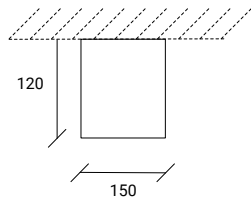

EN:

Surface mounted curved luminaire, in aluminium, with direct light emission.
Dimensions can be altered according to customer needs.

FR:

Luminaire incurvé surface avec émission directe de flux lumineux.
Dimensions personnalisées à la demande du client.

PLAN VIEW / VUE EN PLAN

LED MODULE / MODULE LED

LED Module / Module LED 2700K / 3000K / 4000K / 5000K / 6500K / Tunable White

FINISHES / FINITION

RAL 9003 White* / Blanc*
RAL 9005 Black* / Noir*
RAL 9006 Gray* / Gris*
RAL 7016 Anthracite
 Corten

Other RAL colours available. / Autres couleurs RAL disponibles.

*Textured Matte / *Mate Texturé

OPTIONS

Dimmable 1-10V / DALI Control / Emergency Kit (1h or 3h autonomy)
Régulation 1-10V / Contrôle DALI / Kit d'urgence (1h ou 3h d'autonomie)