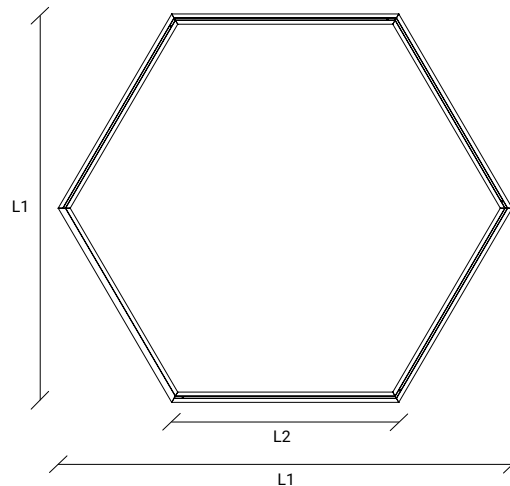

PLAN VIEW / VUE EN PLAN

AVAILABLE IN: | DISPONIBLE EN:

A x B (mm)
75 x 65
60 x 50
60 x 35

LED MODULE / MODULE LED

LED Module / Module LED 2700K / 3000K / 4000K / 5000K / 6500K / Tunable White

FINISHES / FINITION

RAL 9003 White*
RAL 9005 Black*
RAL 9006 Gray*
RAL 7016 Anthracite
 Corten

Other RAL colours available. / Autres couleurs RAL disponibles.

*Textured Matte / *Mate Texturé

OPTIONS

Dimmable 1-10V / DALI Control / Emergency Kit (1h or 3h autonomy)
Régulation 1-10V / Contrôle DALI / Kit d'urgence (1h ou 3h d'autonomie)

ACCESSORIES / ACCESSOIRES

Surface Fixing Base - 1,20m Suspension Cable (Option 1)
Base de Fixation Simple Surface - Câble de Suspension avec 1,20m (Option 1)

Recessed Fixing Base - 1,20m Suspension Cable (Option 2)
Base de Fixation Encastré - Câble de Suspension avec 1,20m (Option 2)