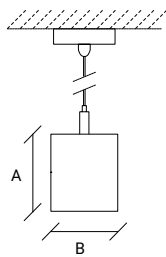

QUADRA R RING SUSPENDED

QUADRA R RING SUSPENDU

EN:

Rectangular pendant luminaire, in aluminium, with direct light emission.
Dimensions can be altered according to customer needs.

FR:

Luminaire rectangulaire suspendu en profilé aluminium, avec émission directe du flux lumineux.
Dimensions personnalisées sur demande du client.

PLAN VIEW / VUE EN PLAN

AVAILABLE IN: | DISPONIBLE EN:

A x B (mm)

75 x 65

60 x 50

60 x 35

LED MODULE / MODULE LED

LED Module / Module LED 2700K / 3000K / 4000K / 5000K / 6500K / Tunable White

FINISHES / FINITION

Other RAL colours available. / Autres couleurs RAL disponibles.

*Textured Matte / *Mate Texturé

OPTIONS

Dimmable 1-10V / DALI Control / Emergency Kit (1h or 3h autonomy)
Régulation 1-10V / Contrôle DALI / Kit d'urgence (1h ou 3h d'autonomie)

ACCESSORIES / ACCESSOIRES

Surface Fixing Base - 1,20m Suspension Cable (Option 1)
Base de Fixation Simple Surface - Câble de Suspension avec 1,20m (Option 1)

Recessed Fixing Base - 1,20m Suspension Cable (Option 2)
Base de Fixation Encastré - Câble de Suspension avec 1,20m (Option 2)