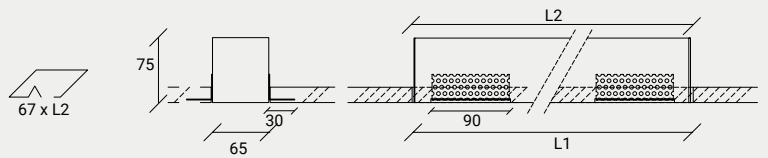

EN:

Trimless recessed linear luminaire, in aluminium, with integrated track.
Can be supplied with track and diffuser on the same profile.

FR:

Luminaire linéaire encastré sans garniture, en profilé aluminium, avec rail triphasé intégré.
Il peut être fourni avec gouttière et diffuseur dans le même profil.

STANDARD DIMENSIONS | MESURES DISPONIBLES

LED		
L1* (mm)	W	Lumens
1000	-	-
2000	-	-
3000	-	-

Other dimensions upon request. / Autres dimensions sur demande.

Indicative measurements. May vary depending on customization. /
Mesures indicatives uniquement. Ils varient en fonction de la personnalisation.

FINISHES / FINITION

Other RAL colours available. / Autres couleurs RAL disponibles.

*Textured Matte / *Mate Texturé