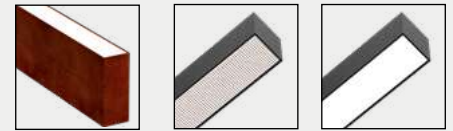

Microprismatic Opal

EN:

Wall mounted linear luminaire, in aluminium, with direct and indirect light emission. Available either as an individual light fixture or as a continuous line.

FR:

Applique linéaire bidirectionnelle, en profilé aluminium, avec émission directe et indirecte du flux lumineux. Application en ligne individuelle ou continue.

STANDARD DIMENSIONS | MESURES DISPONIBLES

L1 (mm)	LED	
	W	Lumens
308	18	2200
448	24	3200
568	36	4892
708	40	5400
848	46	6600
988	56	7800
1128	60	8600
1268	70	9800
1408	74	11000
1548	84	12200
1688	90	13000
1828	96	14200
1968	102	15200

Other dimensions upon request. / Autres dimensions sur demande.

RG1 Standard. RG0 upon request. / RG1 Standard. RG0 sur demande.

Microprismatic Diffuser UGR<19. / Diffuseur Microprismatique UGR <19.