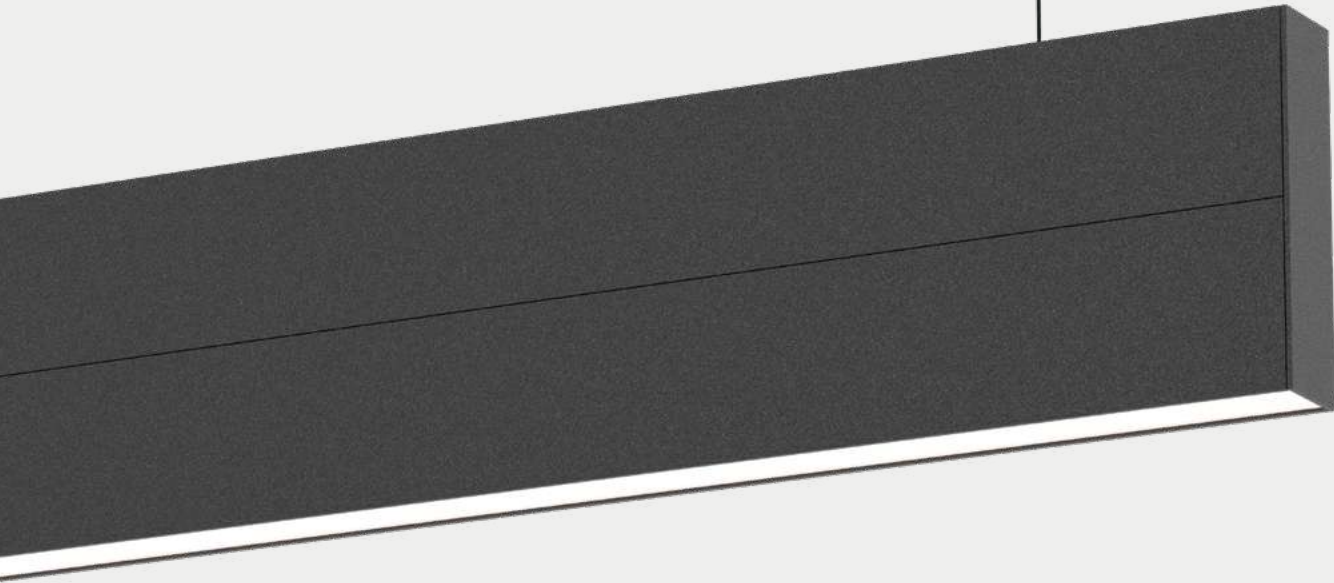

Microprismatic Opal

EN:

Linear pendant luminaire, in aluminium, with direct and indirect light emission. Available either as an individual light fixture or as a continuous line.

FR:

Luminaire linéaire, suspendu bidirectionnel, en profilé aluminium extra fin, avec émission directe du flux lumineux. Application en ligne individuelle ou continue.

STANDARD DIMENSIONS | MESURES DISPONIBLES

L1 (mm)	LED	
	W	Lumens
568	36	4892
708	40	5400
848	46	6600
988	56	7800
1128	60	8600
1268	70	9800
1408	74	11000
1548	84	12200
1688	90	13000
1828	96	14200
1968	102	15200
2108	114	16400
2248	120	17400
2388	128	18600
2528	140	19400
2668	146	20600
2808	154	21800
2948	160	22800
3090	168	23800

Other dimensions upon request. / Autres dimensions sur demande.

RG1 Standard. RG0 upon request. / RG1 Standard. RG0 sur demande.

Microprismatic Diffuser UGR<19. / Diffuseur Microprismatique UGR <19.