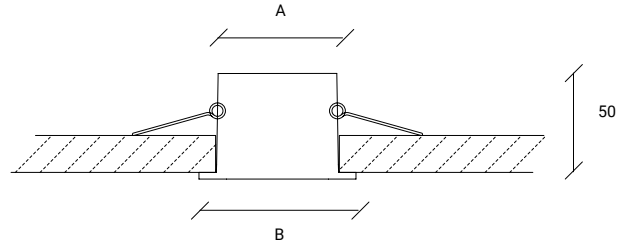

FINISHES / FINITION

 White Matte
 Blanc Mat

DIKO

A (mm)	B (mm)	W	Lumens
Ø 65	Ø 75	10	850

EN:
Recessed spotlight equipped with an high efficiency LED.

FR:
Spot encastré équipé de LED torchis haute luminosité.