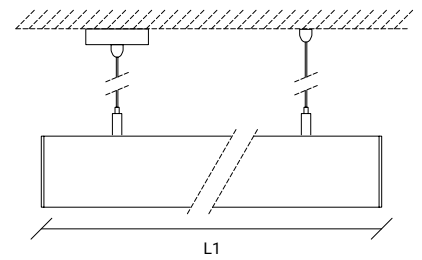

LED MODULE / MODULE LED

LED Module / Module LED 2700K / 3000K / 4000K / 5000K

FINISHES / FINITION

RAL 9003 White* / Blanc*
RAL 9005 Black* / Noir*
RAL 9006 Gray* / Gris*
RAL 7016 Anthracite
Corten

Other RAL colours available. / Autres couleurs RAL disponibles.

*Textured Matte / *Mate Texturé

REFLECTIVE LENS / LENTILLE RÉFLÉCHISSANTE

○ White / Blanc
● Black / Noir
● Gold / D'or

OPTIONS

Dimmable 1-10V / DALI Control
Régulation 1-10V / Contrôle DALI

ACCESSORIES / ACCESSOIRES

Surface Fixing Base - 1,20m Suspension Cable (Option 1)
Base de Fixation Simple Surface - Câble de Suspension avec 1,20m (Option 1)

Recessed Fixing Base - 1,20m Suspension Cable (Option 2)
Base de Fixation Encastré - Câble de Suspension avec 1,20m (Option 2)