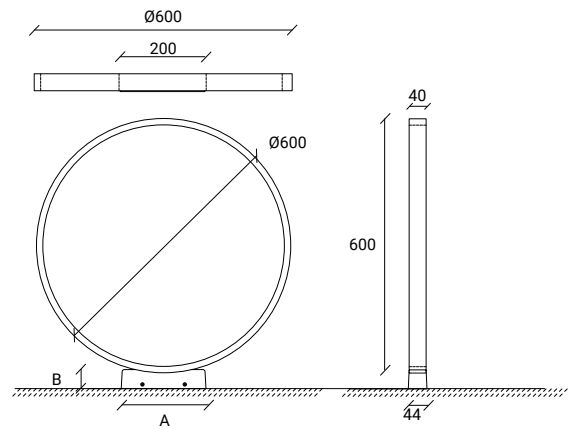

FR:

Le modèle Roma fait de votre jardin un espace unique et accueillant avec une atmosphère calme et paisible. Même par une nuit pluvieuse!

STANDARD DIMENSIONS | MESURES DISPONIBLES

ROMA			
W	K	A x B (mm)	Lumens
7	3000	Ø 600 200 x 45	700