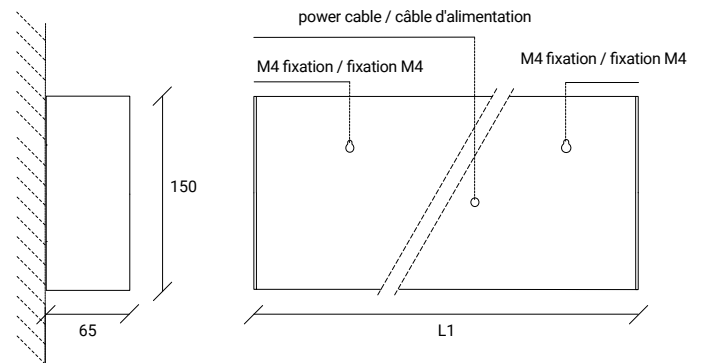

OPTIONS

Dimmable 1-10V / DALI Control / Emergency Kit (1h or 3h autonomy)
Régulation 1-10V / Contrôle DALI / Kit d'urgence (1h ou 3h d'autonomie)

LED MODULE / MODULE LED

LED Module / Module LED 2700K / 3000K / 4000K / 5000K / 6500K / Tunable White

FINISHES / FINITION

Other RAL colours available. / Autres couleurs RAL disponibles.

*Textured Matte / *Mate Texturé