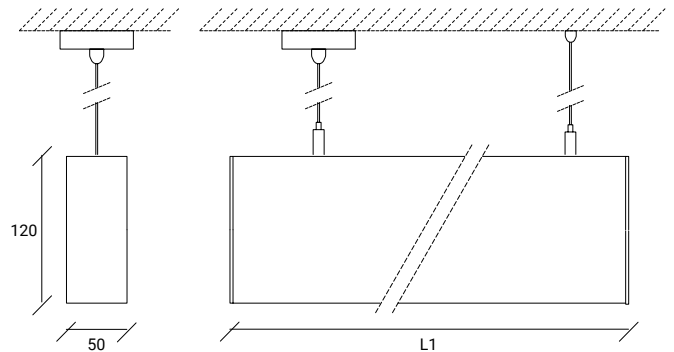

OPTIONS

Dimmable 1-10V / DALI Control
Régulation 1-10V / Contrôle DALI

LED MODULE / MODULE LED

LED Module / Module LED 2700K / 3000K / 4000K / 5000K / 6500K / Tunable White

FINISHES / FINITION

Other RAL colours available. / Autres couleurs RAL disponibles.

*Textured Matte / *Mate Texturé

ACCESSORIES / ACCESSOIRES

Surface Fixing Base - 1,20m Suspension Cable (Option 1)

Base de Fixation Simple Surface - Câble de Suspension avec 1,20m (Option 1)

Recessed Fixing Base - 1,20m Suspension Cable (Option 2)

Base de Fixation Encastré - Câble de Suspension avec 1,20m (Option 2)