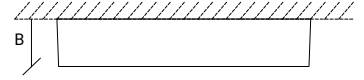

BERNA Q WHITE / BLANC

A (mm)	B (mm)	W	Lumens
120 x 120	40	6	480
170 x 170	40	12	1200
225 x 225	40	18	1590
300 x 300	40	24	2400

DIFFUSER / DIFFUSEUR

PMMA

LED MODULE / MODULE LED

LED Module / Module LED 3000K / 4000K / 6000K