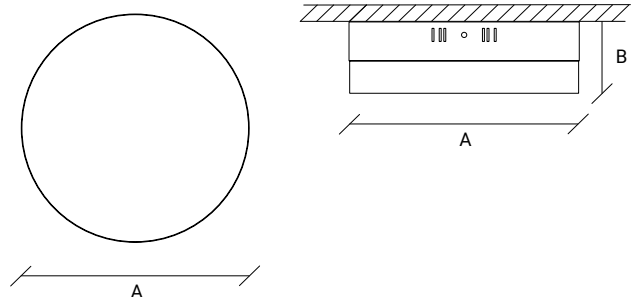

FR:

Downlight monté en surface, fini en aluminium laqué blanc et diffuseur acrylique. Idéal pour les endroits sans faux plafond.