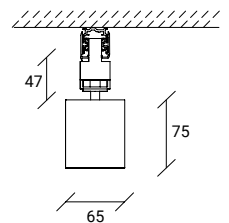

OPTIONS

Dimmable 1-10V / DALI Control / Emergency Kit (1h or 3h autonomy)
Régulation 1-10V / Contrôle DALI / Kit d'urgence (1h ou 3h d'autonomie)

LED MODULE / MODULE LED

LED Module / Module LED 2700K / 3000K / 4000K / 5000K / 6500K / Tunable White

FINISHES / FINITION

Other RAL colours available. / Autres couleurs RAL disponibles.

*Textured Matte / *Mate Texturé