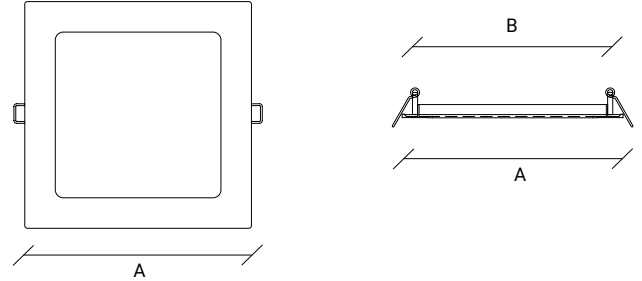

LUPO Q WHITE
LUPO Q BLANC

EN:
Recessed downlight with a slim design and a visible trim.

FR:
Downlight au design ultra-fin, montage encastré, avec volet.

LUPO Q WHITE / BLANC

A (mm)	B (mm)	W	Lumens
109 x 109	93 x 93	5	400
146 x 146	134 x 134	9	900
171 x 171	153 x 153	12	1200
224 x 224	204 x 204	18	1590
235 x 235	216 x 216	20	2000
299 x 299	275 x 275	24	2400