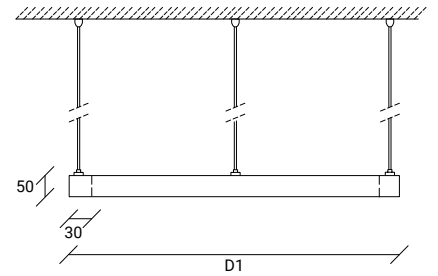

LED MODULE / MODULE LED

LED Module / Module LED 3000K / 4000K

FINISHES / FINITION

White* / Black* / Gray* / Anthracite / Corten

Other RAL colours available. / Autres couleurs RAL disponibles.

*Textured Matte / *Mate Texturé

ACCESSORIES / ACCESSOIRES

Central Fixing Base - 1,20m Suspension Cable (Option 1)
Base de Fixation Centrale - Câble de Suspension avec 1,20m (Option 1)

Recessed Fixing Base - 1,20m Suspension Cable (Option 2)
Base de Fixation Encastré - Câble de Suspension avec 1,20m (Option 2)