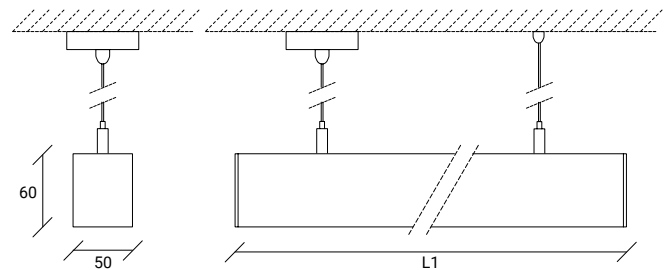

BIM

BIM file available. / Fichier BIM disponible.

OPTIONS

Dimmable 1-10V / DALI Control
Régulation 1-10V / Contrôle DALI

LED MODULE / MODULE LED

LED Module / Module LED 2700K / 3000K / 4000K / 5000K / 6500K / Tunable White

FINISHES / FINITION

Other RAL colours available. / Autres couleurs RAL disponibles.

*Textured Matte / *Mate Texturé

ACCESSORIES / ACCESSOIRES

Surface Fixing Base - 1,20m Suspension Cable (Option 1)

Base de Fixation Simple Surface - Câble de Suspension avec 1,20m (Option 1)

Recessed Fixing Base - 1,20m Suspension Cable (Option 2)

Base de Fixation Encastré - Câble de Suspension avec 1,20m (Option 2)