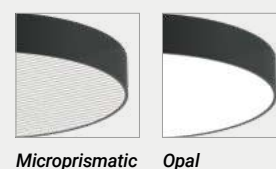

EN:

Surface mounted circular luminaire, in aluminium, with direct light emission. Equipped with linear LED modules.

FR:

Luminaire circulaire en surface en profilé aluminium, avec émission directe du flux lumineux. Equipé de modules LED linéaires.

STANDARD DIMENSIONS | MESURES DISPONIBLES

LED			
D1 (mm)	L2 (mm)	W	Lumens
Ø400	120	30	3948
Ø600		47	7800
Ø900		100	16500
Ø1200		120	19680

Other dimensions upon request. / Autres dimensions sur demande.

RG1 Standard. RG0 upon request. / RG1 Standard. RG0 sur demande.

LED MODULE / MODULE LED

LED Module / Module LED 2700K / 3000K / 4000K / 5000K / 6500K / Tunable White

FINISHES / FINITION

Other RAL colours available. / Autres couleurs RAL disponibles.

*Textured Matte / *Mate Texturé

OPTIONS

Dimmable 1-10V / DALI Control / Emergency Kit (1h or 3h autonomy)
Régulation 1-10V / Contrôle DALI / Kit d'urgence (1h ou 3h d'autonomie)