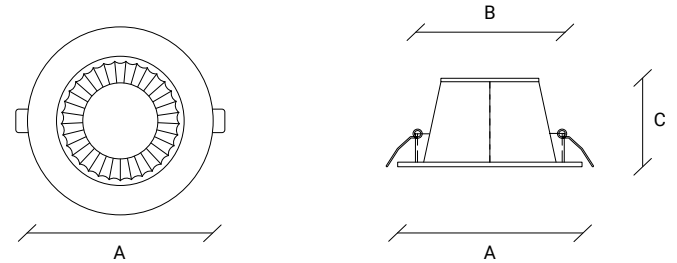

EN:
Recessed downlight with a visible trim.
Equipped with a chip on board LED and a 60° lens.

FR:
Downlight à encastrer, avec rabat de finition.
Équipé d'une COB LED / LED COB et d'une lentille à angle de 60°.