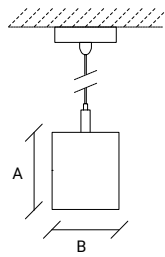

Microprismatic **Opal**
EN:

Hexagonal pendant luminaire, in aluminium, with direct light emission.
Dimensions can be altered according to customer needs.

FR:

Luminaire hexagonal suspendu en profilé aluminium, avec émission directe de flux lumineux.
Dimensions personnalisées sur demande du client.