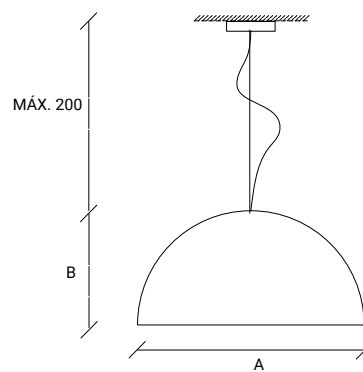

LIGHT BULB / LAMPE

E27

REFLECTOR / RÉFLECTEUR

Golden
D'or

FINISHES / FINITION

Bright Black
Noir Brillant