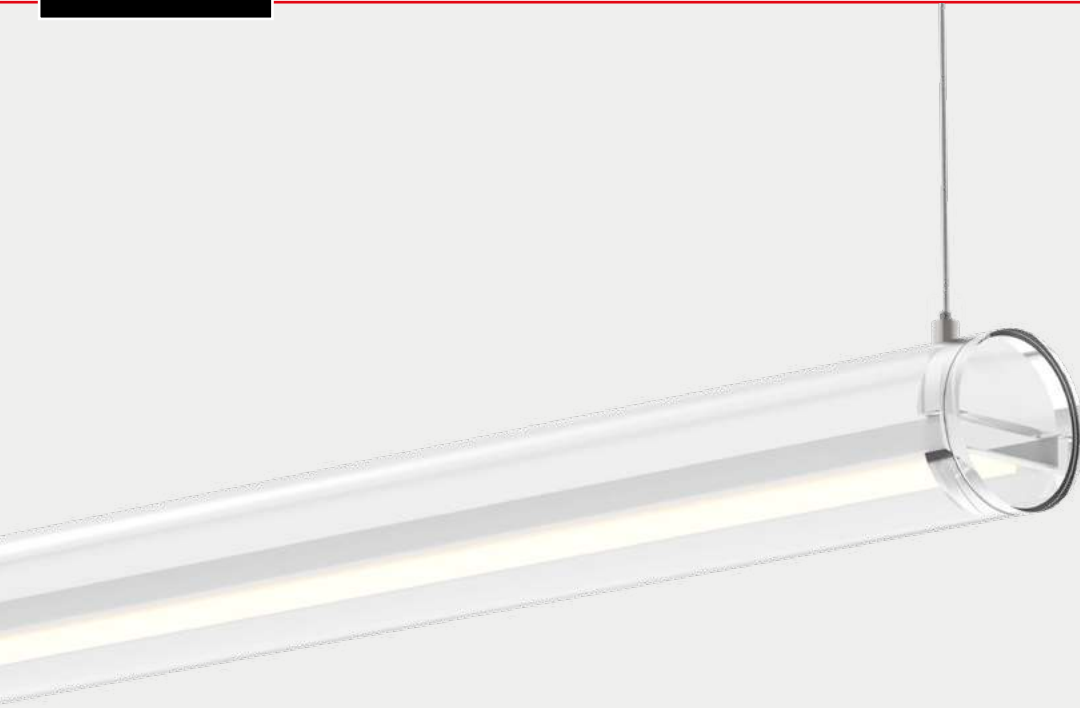

EN:

Linear pendant luminaire, made out of clear polycarbonate tube, with direct light emission.
Individual light fixture.
Also available for wall or surface mounted installation.

FR:

Luminaire linéaire, suspendu, en tube polycarbonate transparent, pour émission directe du flux lumineux. Application individuelle.
Également disponible en versions mur et surface.

STANDARD DIMENSIONS | MESURES DISPONIBLES

L1 (mm)	LED	
	W	Lumens
597	18	2346
877	23	3200
1157	30	4200
1437	37	5350
1717	45	6350
1997	51	7450
2277	60	8650

Other dimensions upon request. / Autres dimensions sur demande.

RG1 Standard. RG0 upon request. / RG1 Standard. RG0 sur demande.