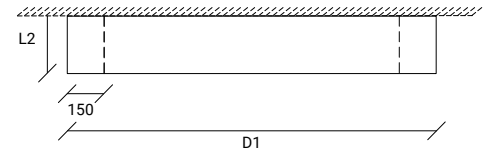

LED MODULE / MODULE LED

LED Module / Module LED 2700K / 3000K / 4000K / 5000K / 6500K

FINISHES / FINITION

Other RAL colours available. / Autres couleurs RAL disponibles.

*Textured Matte / *Mate Texturé

OPTIONS

Dimmable 1-10V / DALI Control / Emergency Kit (1h or 3h autonomy)
Régulation 1-10V / Contrôle DALI / Kit d'urgence (1h ou 3h d'autonomie)