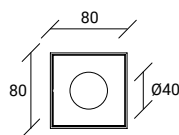

EN:
Pendant luminaire, available in different lengths. Customized with a slot for side lighting, with direct light emission.

FR:
Luminaire suspendu, de différentes longueurs. Personnalisé avec une fente pour éclairage latéral, avec émission directe du flux lumineux.

STANDARD DIMENSIONS | MESURES DISPONIBLES

LED				
L1 (mm)	L2 (mm)	K	W	Lumens
800	400	3000	7,5	575
600	200	4000	7,5	575

Other dimensions upon request. / Autres dimensions sur demande.

LIGHT BULB / LAMPE

GU10

FINISHES / FINITION

- RAL 9003 White* / Blanc*
- RAL 9005 Black* / Noir*
- RAL 9006 Gray* / Gris*
- RAL 7016 Anthracite
- Corten

Other RAL colours available. / Autres couleurs RAL disponibles.

*Textured Matte / *Mate Texturé

ACCESSORIES / ACCESSOIRES

- Surface Fixing Base - 1,20m Suspension Cable (Option 1)
- Base de Fixation Simple Surface - Câble de Suspension avec 1,20m (Option 1)
- Recessed Fixing Base - 1,20m Suspension Cable (Option 2)
- Base de Fixation Encastré - Câble de Suspension avec 1,20m (Option 2)