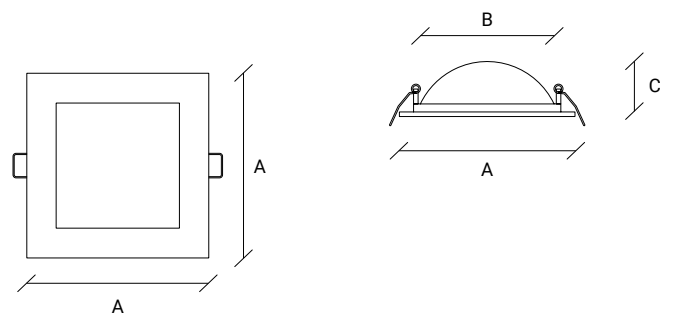

FR:

Downlight encastré carré avec réflecteur parabolique à faible éblouissement.

DIFFUSER / DIFFUSEUR

Clear Acrylic
Acrylique Transparent

LED MODULE / MODULE LED

LED Module 6000K (4200K only available on 12W)
LED Module 6000K (LED 4200K uniquement 12W)

FINISHES / FINITION

○ White Matte
○ Blanc Mat

OPTIONS

Dimmable 1-10V
Régulation 1-10V