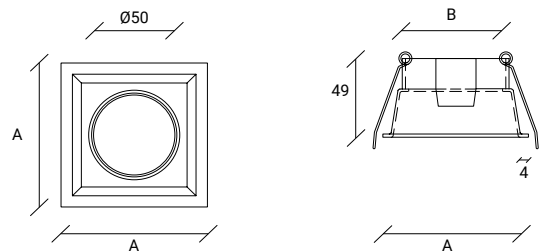

LIGHT BULB / LAMPE

GU10

KLEO Q

A (mm)	B (mm)
90 x 90	81 x 81

EN:
Square recessed spotlight with a thin trim.

FR:
Spot encastrable carré en aluminium, avec volet réduit.

FINISHES / FINITION

- White
- Blanc