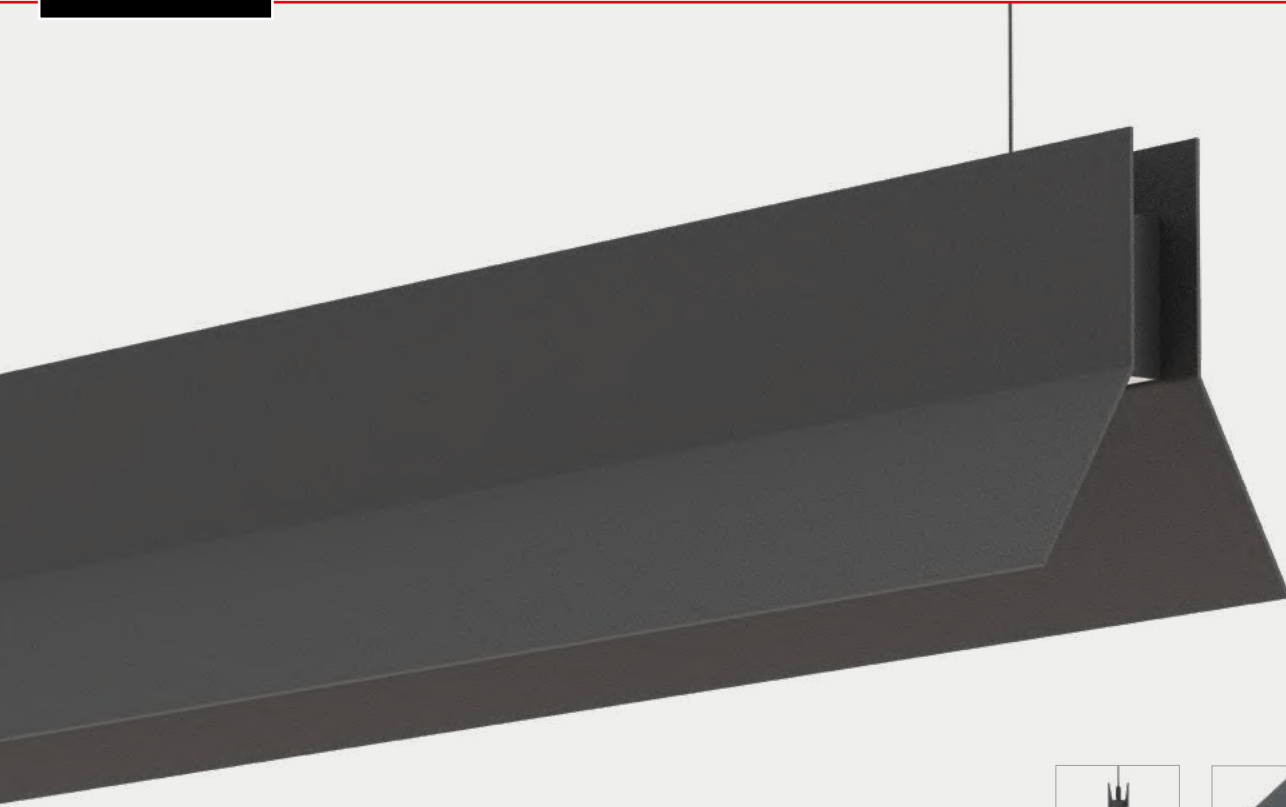

FR:
*Luminaire linéaire encastré sans garniture, en profilé aluminium extra fin, avec émission
directe du flux lumineux.
Application en ligne individuelle ou continue.*

Microprismatic Opal

EN:

Linear pendant luminaire, in aluminium, with integrated flaps for a better light control and direct light emission.
Available as an individual light fixture.

FR:

Luminaire linéaire, suspendu, en profilé aluminium extra fin, et volets pour un meilleur contrôle de la lumière, avec émission directe du flux lumineux.
Application individuelle.

STANDARD DIMENSIONS | MESURES DISPONIBLES