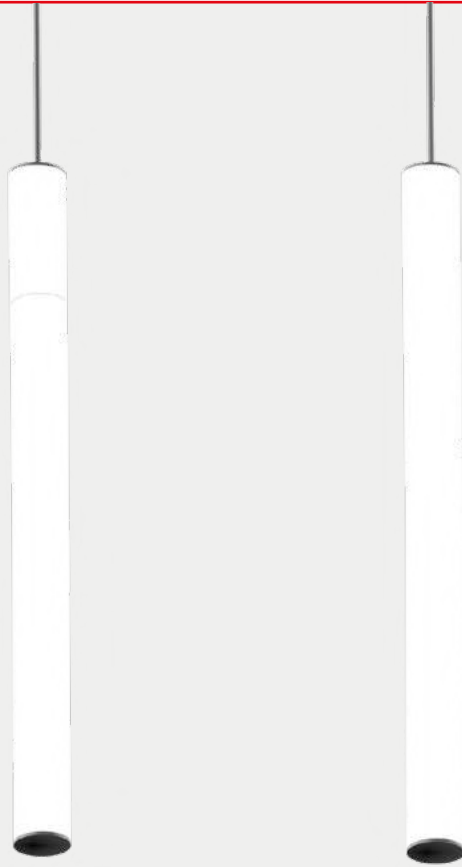

EN:

Vertical linear pendant luminaire, made out of opaline polycarbonate tube, with 360° light emission.

FR:

Luminaire linéaire vertical, suspendu, en tube polycarbonate opalin, pour un éclairage à 360°.

STANDARD DIMENSIONS | MESURES DISPONIBLES

L1 (mm)	LED	
	W	Lumens
320	18	2160
520	30	3600
1020	60	7200
1520	90	10800

Other dimensions upon request. / Autres dimensions sur demande.

Technical components
(Unlighted section)
Composants techniques
(Section non éclairée)

LED MODULE / MODULE LED

LED Module / Module LED 3000K / 4000K

DIFFUSER / DIFFUSEUR

Opaline Polycarbonate
Polycarbonate Opale

ACCESSORIES / ACCESSOIRES

Surface Fixing Base - 1,20m Suspension Cable (Option 1)

Base de Fixation Simple Surface - Câble de Suspension avec 1,20m (Option 1)

Recessed Fixing Base - 1,20m Suspension Cable (Option 2)

Base de Fixation Encastré - Câble de Suspension avec 1,20m (Option 2)

Surface mounted driver box

Boîte de Driver pour application surface