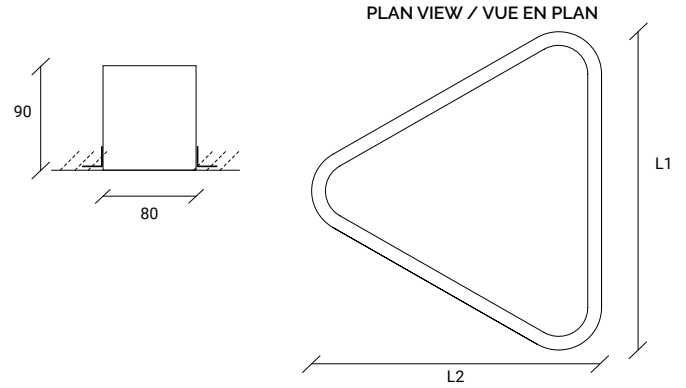

FR:

Luminaire triangulaire encastré sans garniture en profilé d'aluminium, avec émission directe du flux lumineux. Dimensions personnalisées sur demande du client.

LED MODULE / MODULE LED

LED Module / Module LED 2700K / 3000K / 4000K / 5000K / 6500K / Tunable White

FINISHES / FINITION

Other RAL colours available. / Autres couleurs RAL disponibles.

*Textured Matte / *Mate Texturé