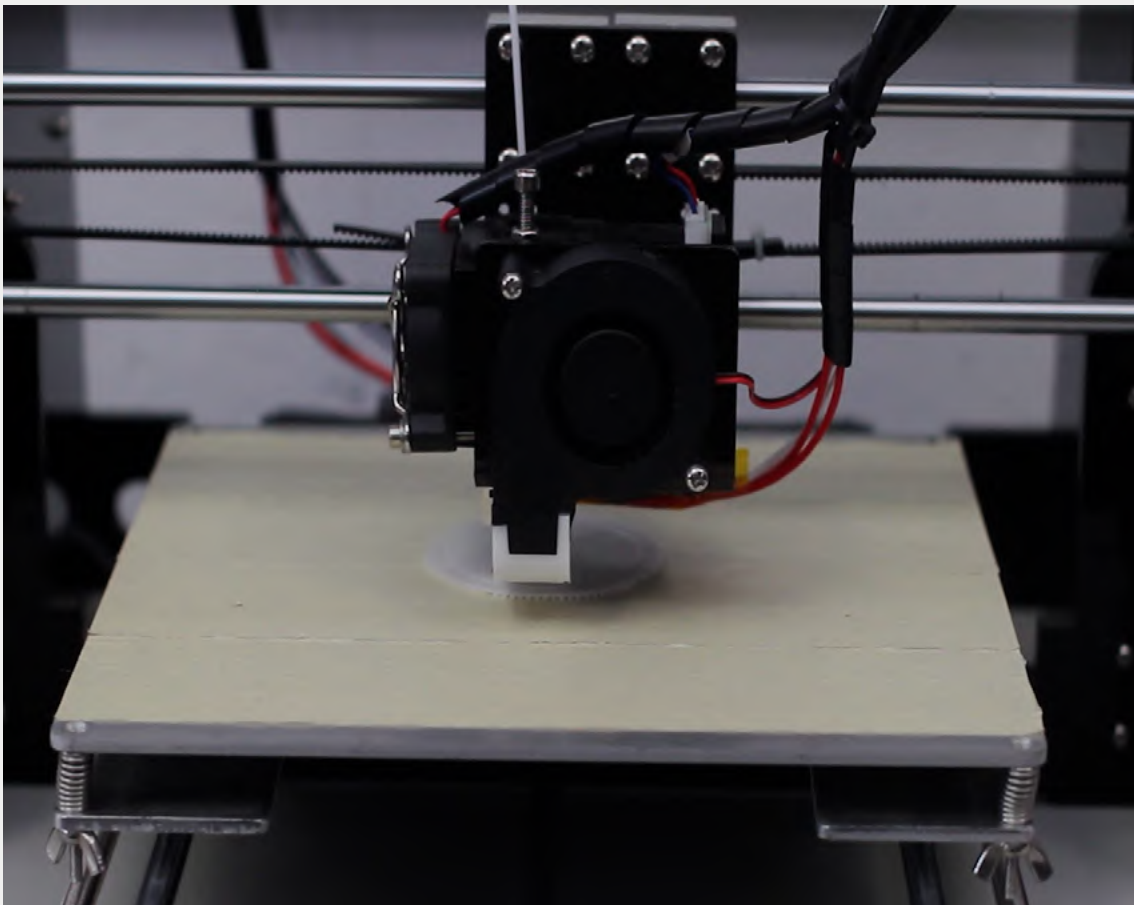

ARCHITECTURAL • TECHNIQUE

Chez Begolux Creative Lighting, nous sommes experts dans la conception et la fabrication de solutions d'éclairage architecturales et techniques. Depuis 2010, nous développons des produits qui allient innovation, design et fonctionnalité en fonction des besoins de chaque espace.

Avec un accent permanent sur la capacité à répondre aux besoins de nos clients, nous avons une équipe hautement qualifiée orientée vers la conception et le développement de solutions d'éclairage intérieur et extérieur qui ajoutent de la valeur aux différents environnements.

Nous privilégions le suivi continu de notre large gamme de produits, offrant à nos clients la meilleure solution pour chaque espace, avec la garantie de qualité qui nous caractérise.

En ce sens, nous utilisons des matières premières de qualité éprouvée et garantissons la personnalisation complète de notre offre en fonction des exigences de nos clients afin d'adapter le produit final à l'espace auquel il est destiné.

Focalisés en permanence sur l'excellence de nos offres, nous présentons des solutions polyvaLenss et adaptées à chaque environnement et investissons dans le développement de produits à haute composante esthétique et fonctionnelle.

FR