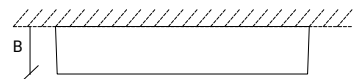

EN:
Surface mounted round downlight, with brushed steel finish, ideal for installation where there is no false ceiling.

FR:
Downlight surface avec finition en acier brossé. Idéal pour les endroits sans faux plafond.