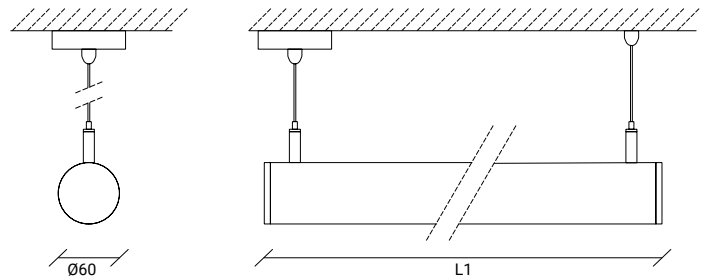

LED MODULE / MODULE LED

LED Module / Module LED 3000K / 4000K

DIFFUSER / DIFFUSEUR

○ Opaline Polycarbonate
○ Polycarbonate Opale

ACCESSORIES / ACCESSOIRES

Surface Fixing Base - 1,20m Suspension Cable (Option 1)

Base de Fixation Simple Surface - Câble de Suspension avec 1,20m (Option 1)

Recessed Fixing Base - 1,20m Suspension Cable (Option 2)

Base de Fixation Encastré - Câble de Suspension avec 1,20m (Option 2)