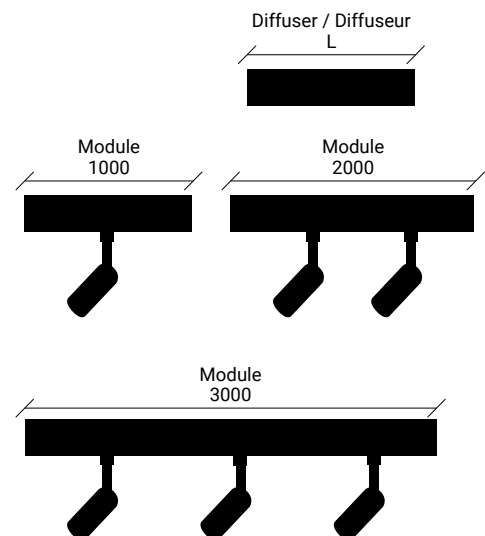

STANDARD DIMENSIONS | MESURES DISPONIBLES

LED

L1* (mm)	W	Lumens
1000	-	-
2000	-	-
3000	-	-

Other dimensions upon request. / Autres dimensions sur demande.

Indicative measurements. May vary depending on customization. /

Mesures indicatives uniquement. Ils varient en fonction de la personnalisation.