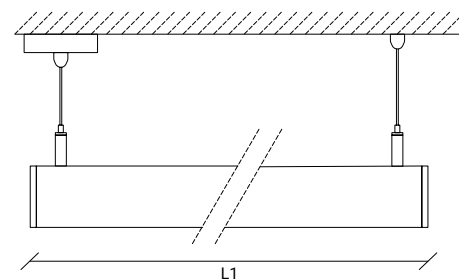

OPTIONS

DALI Control
Contrôle DALI

LED MODULE / MODULE LED

LED Module / Module LED 2700K / 3000K / 4000K / 5000K / 6500K / Tunable White

DIFFUSER / DIFFUSEUR

Opaline Polycarbonate
Polycarbonate Opale

ACCESSORIES / ACCESSOIRES

Surface Fixing Base - 1,20m Suspension Cable (Option 1)
Base de Fixation Simple Surface - Câble de Suspension avec 1,20m (Option 1)
Recessed Fixing Base - 1,20m Suspension Cable (Option 2)
Base de Fixation Encastré - Câble de Suspension avec 1,20m (Option 2)

Inox Clamp - Ceiling / Wall Fixing
Pince en Acier Inoxydable - Fixation au Plafond / au Mur