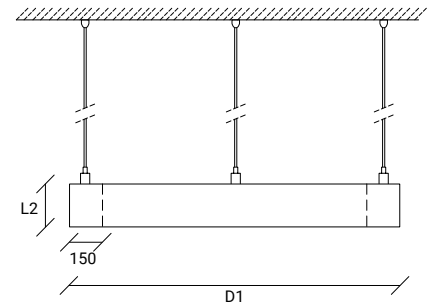

LED MODULE / MODULE LED

LED Module / Module LED 2700K / 3000K / 4000K / 5000K / 6500K

FINISHES / FINITION

RAL 9003 White* / Blanc*
RAL 9005 Black* / Noir*
RAL 9006 Gray* / Gris*
RAL 7016 Anthracite
 Corten

Other RAL colours available. / Autres couleurs RAL disponibles.

*Textured Matte / *Mate Texturé

OPTIONS

Dimmable 1-10V / DALI Control / Emergency Kit (1h or 3h autonomy)
Régulation 1-10V / Contrôle DALI / Kit d'urgence (1h ou 3h d'autonomie)

ACCESSORIES / ACCESSOIRES

Central Fixing Base - 1,20m Suspension Cable (Option 1)
Base de Fixation Centrale - Câble de Suspension avec 1,20m (Option 1)

Surface Fixing Base - 1,20m Suspension Cable (Option 2)
Base de Fixation Simple Surface - Câble de Suspension avec 1,20m (Option 2)

Recessed Fixing Base - 1,20m Suspension Cable (Option 3)
Base de Fixation Encastré - Câble de Suspension avec 1,20m (Option 3)