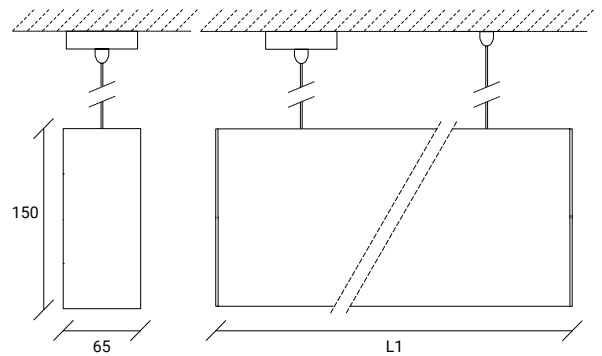

OPTIONS

Dimmable 1-10V / DALI Control / Emergency Kit (1h or 3h autonomy)
Régulation 1-10V / Contrôle DALI / Kit d'urgence (1h ou 3h d'autonomie)

LED MODULE / MODULE LED

LED Module / Module LED 2700K / 3000K / 4000K / 5000K / 6500K / Tunable White

FINISHES / FINITION

Other RAL colours available. / Autres couleurs RAL disponibles.

*Textured Matte / *Mate Texturé

ACCESSORIES / ACCESSOIRES

Surface Fixing Base - 1,20m Suspension Cable (Option 1)

Base de Fixation Simple Surface - Câble de Suspension avec 1,20m (Option 1)

Recessed Fixing Base - 1,20m Suspension Cable (Option 2)

Base de Fixation Encastré - Câble de Suspension avec 1,20m (Option 2)