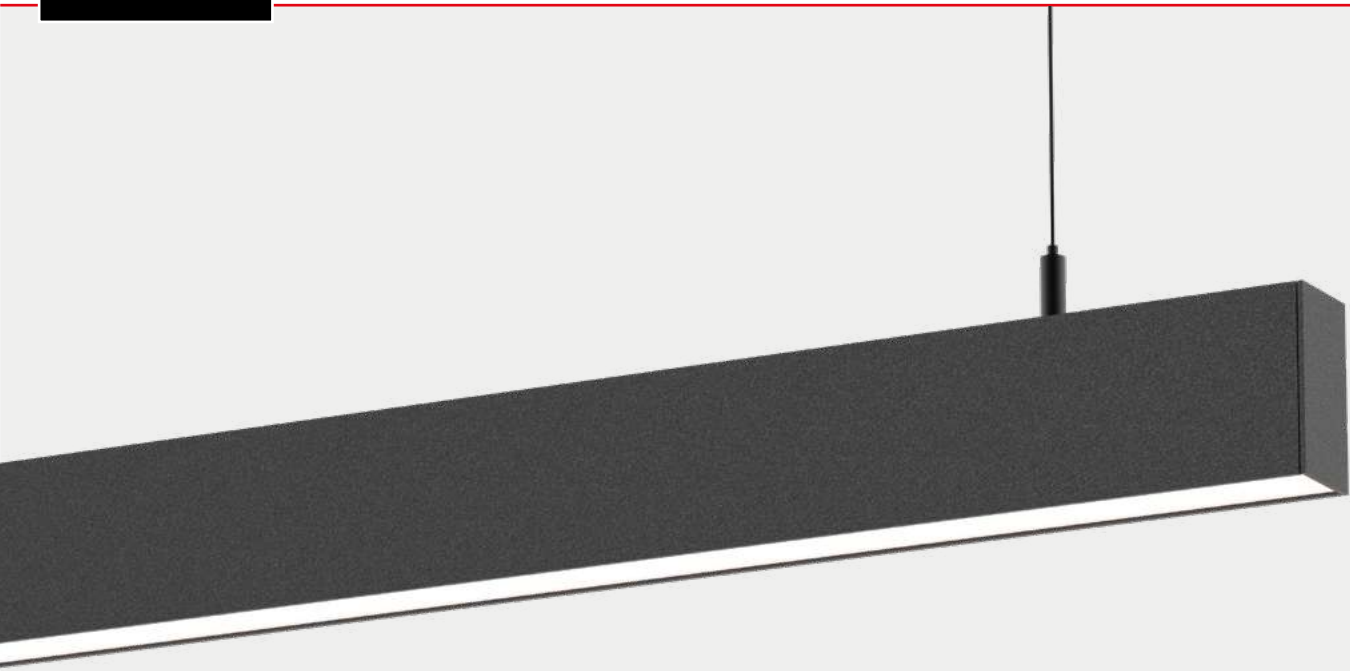

EN:

Linear pendant luminaire, in aluminium, with direct light emission.
Available either as an individual light fixture or as a continuous line.

FR:

Luminaire suspendu linéaire, en profilé aluminium extra fin, avec émission directe du flux lumineux.
Application en ligne individuelle ou continue.

STANDARD DIMENSIONS | MESURES DISPONIBLES

L1 (mm)	LED	
	W	Lumens
568	18	2446
708	20	2700
848	23	3300
988	28	3900
1128	30	4300
1268	35	4900
1408	37	5500
1548	42	6100
1688	45	6500
1828	48	7100
1968	51	7600
2108	57	8200
2248	60	8700
2388	64	9300
2528	70	9700
2668	73	10300
2808	77	10900
2948	80	11400
3090	84	11900

Other dimensions upon request. / Autres dimensions sur demande.

RG1 Standard. RG0 upon request. / RG1 Standard. RG0 sur demande.

Microprismatic Diffuser UGR<19. / Diffuseur Microprismatique UGR <19.