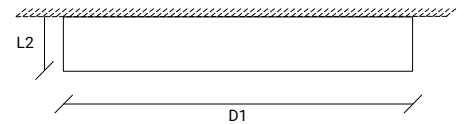

LED MODULE / MODULE LED

LED Module / Module LED 2700K / 3000K / 4000K / 5000K / 6500K / Tunable White

FINISHES / FINITION

Other RAL colours available. / Autres couleurs RAL disponibles.

*Textured Matte / *Mate Texturé

OPTIONS

Dimmable 1-10V / DALI Control / Emergency Kit (1h or 3h autonomy)
Régulation 1-10V / Contrôle DALI / Kit d'urgence (1h ou 3h d'autonomie)