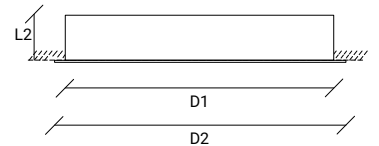

STANDARD DIMENSIONS | MESURES DISPONIBLES

LED

D1 (mm)	D2 (mm)	L2 (mm)	W	Lumens
Ø400	Ø420	120	30	3948
Ø600	Ø620		47	7800
Ø900	Ø920		100	16500
Ø1200	Ø1220		120	19680

Other dimensions upon request. / Autres dimensions sur demande.

RG1 Standard. RG0 upon request. / RG1 Standard. RG0 sur demande.