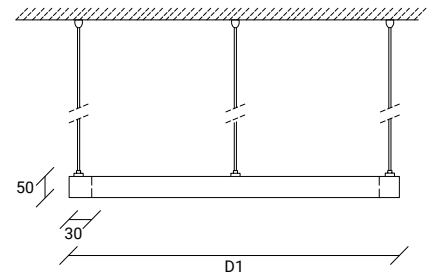

LED MODULE / MODULE LED

LED Module / Module LED 3000K / 4000K

FINISHES / FINITION

Other RAL colours available. / Autres couleurs RAL disponibles.

*Textured Matte / *Mate Texturé

ACCESSORIES / ACCESSOIRES

Central Fixing Base - 1,20m Suspension Cable (Option 1)
Base de Fixation Centrale - Câble de Suspension avec 1,20m (Option 1)

Recessed Fixing Base - 1,20m Suspension Cable (Option 2)
Base de Fixation Encastré - Câble de Suspension avec 1,20m (Option 2)