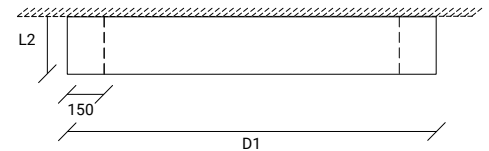

LED MODULE / MODULE LED

LED Module / Module LED 2700K / 3000K / 4000K / 5000K / 6500K

FINISHES / FINITION

RAL 9003 White* / Blanc*
RAL 9005 Black* / Noir*
RAL 9006 Gray* / Gris*
RAL 7016 Anthracite
 Corten

Other RAL colours available. / Autres couleurs RAL disponibles.

*Textured Matte / *Mate Texturé

OPTIONS

Dimmable 1-10V / DALI Control / Emergency Kit (1h or 3h autonomy)
Régulation 1-10V / Contrôle DALI / Kit d'urgence (1h ou 3h d'autonomie)