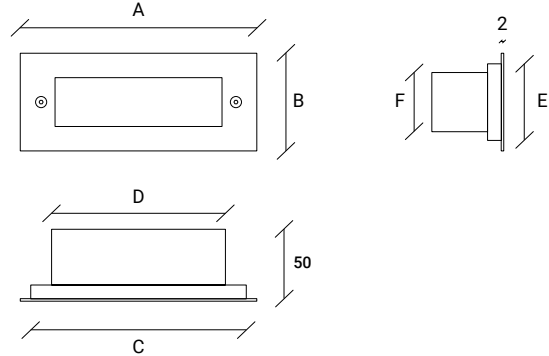

Recessed Box / Boîte d'encastrement

C (mm)	D (mm)	E (mm)	F (mm)
155	127	55	46

EN:
Recessed wall light.

FR:
Luminaire encastré pour application murale.

DIFFUSER / DIFFUSEUR

Matt Tempered Glass
Verre Trempé Mat

FINISHES / FINITION

Stainless Steel 304
Acier Inoxydable 304

LED MODULE / MODULE LED

LED Module / Module LED 6000K

OUTDOOR
FLOOR

OUTDOOR
SOL