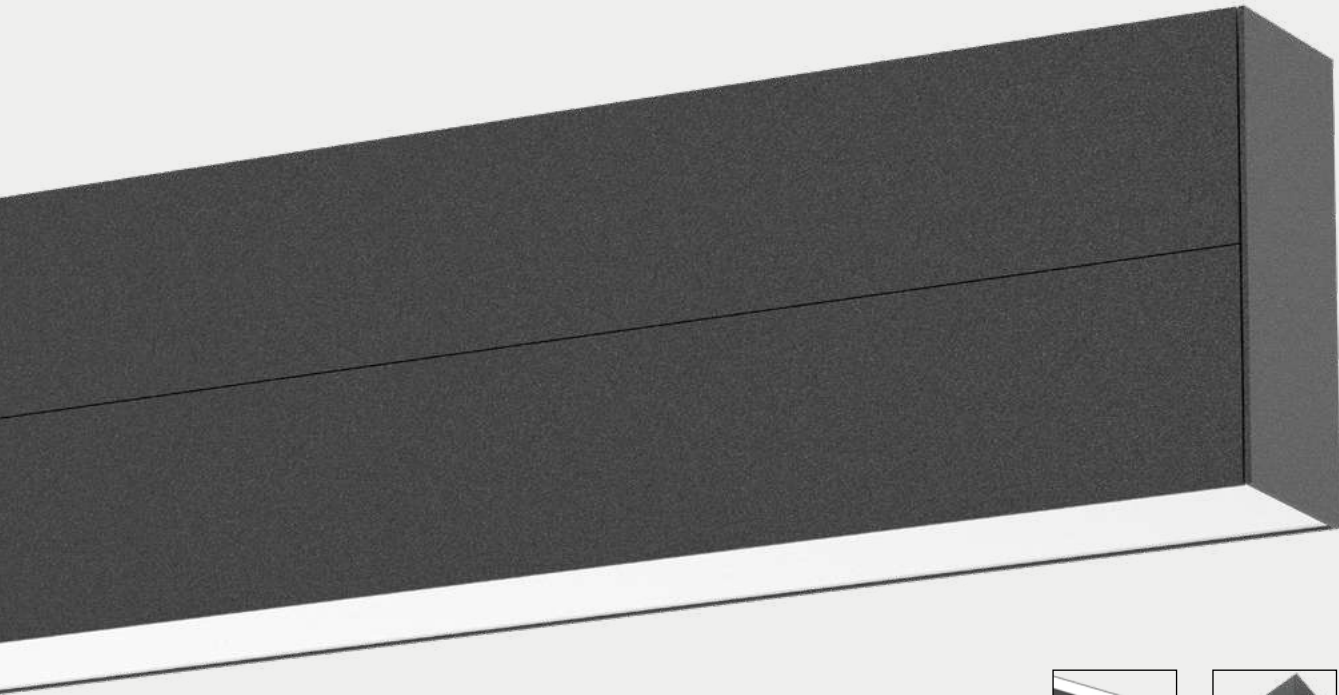

EN:

Wall mounted linear luminaire, in aluminium, with direct and indirect light emission.
Available either as an individual light fixture or as a continuous line.

FR:

Applique linéaire bidirectionnelle, en profilé aluminium, avec émission directe et indirecte du flux lumineux.
Application en ligne individuelle ou continue.

STANDARD DIMENSIONS | MESURES DISPONIBLES

L1 (mm)	LED	
	W	Lumens
568	36	4892
708	40	5400
848	46	6600
988	56	7800
1128	60	8600
1268	70	9800
1408	74	11000
1548	84	12200
1688	90	13000
1828	96	14200
1968	102	15200
2108	114	16400
2248	120	17400
2388	128	18600
2528	140	19400
2668	146	20600
2808	154	21800
2948	160	22800
3090	168	23800

Other dimensions upon request. / Autres dimensions sur demande.

RG1 Standard. RG0 upon request. / RG1 Standard. RG0 sur demande.

Microprismatic Diffuser UGR<19. / Diffuseur Microprismatique UGR <19.