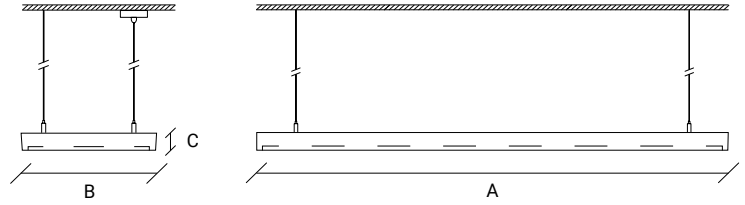

FR:

Luminária suspendu, haute longévité et faible éblouissement.