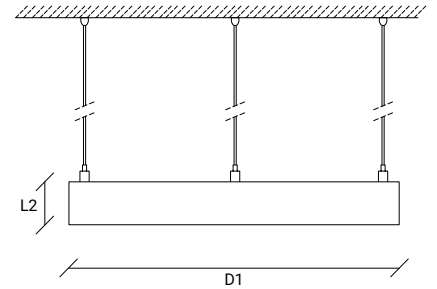

OPTIONS

Dimmable 1-10V / DALI Control / Emergency Kit (1h or 3h autonomy)
Régulation 1-10V / Contrôle DALI / Kit d'urgence (1h ou 3h d'autonomie)

LED MODULE / MODULE LED

LED Module / Module LED 2700K / 3000K / 4000K / 5000K / 6500K / Tunable White

FINISHES / FINITION

RAL 9003 White* / Blanc*
RAL 9005 Black* / Noir*
RAL 9006 Gray* / Gris*
RAL 7016 Anthracite
 Corten

Other RAL colours available. / Autres couleurs RAL disponibles.

*Textured Matte / *Mate Texturé

ACCESSORIES / ACCESSOIRES

Central Fixing Base - 1,20m Suspension Cable (Option 1)
Base de Fixation Centrale - Câble de Suspension avec 1,20m (Option 1)

Surface Fixing Base - 1,20m Suspension Cable (Option 2)
Base de Fixation Simple Surface - Câble de Suspension avec 1,20m (Option 2)

Recessed Fixing Base - 1,20m Suspension Cable (Option 3)
Base de Fixation Encastré - Câble de Suspension avec 1,20m (Option 3)

Tubular Suspension (Option 4)
Suspension Tubulaire (Option 4)