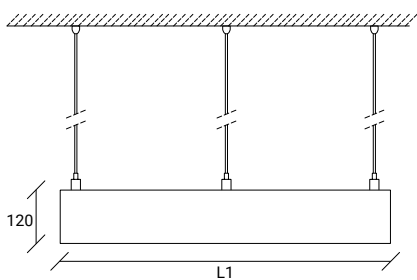

EN:

Pendant luminaire, in aluminium, with direct light emission.
Dimensions can be altered according to customer needs.

FR:

Luminaire suspendu, en profilé aluminium, avec émission directe du flux lumineux.
Dimensions personnalisées sur demande du client.

PLAN VIEW / VUE EN PLAN

LED MODULE / MODULE LED

LED Module / Module LED 2700K / 3000K / 4000K / 5000K / 6500K

FINISHES / FINITION

RAL 9003 White* / Blanc*
RAL 9005 Black* / Noir*
RAL 9006 Gray* / Gris*
RAL 7016 Anthracite
 Corten

Other RAL colours available. / Autres couleurs RAL disponibles.

*Textured Matte / *Mate Texturé

OPTIONS

Dimmable 1-10V / DALI Control / Emergency Kit (1h or 3h autonomy)
Régulation 1-10V / Contrôle DALI / Kit d'urgence (1h ou 3h d'autonomie)

ACCESSORIES / ACCESSOIRES

Central Fixing Base - 1,20m Suspension Cable (Option 1)
Base de Fixation Centrale - Câble de Suspension avec 1,20m (Option 1)

Surface Fixing Base - 1,20m Suspension Cable (Option 2)
Base de Fixation Simple Surface - Câble de Suspension avec 1,20m (Option 2)

Recessed Fixing Base - 1,20m Suspension Cable (Option 3)
Base de Fixation Encastré - Câble de Suspension avec 1,20m (Option 3)