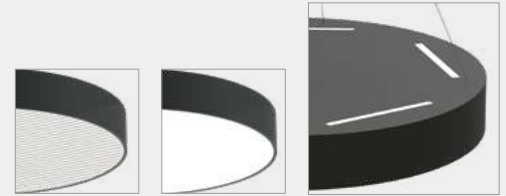

Microprismatic Opal

EN:

Circular pendant luminaire, in aluminium, with direct and indirect light emission. Equipped with linear LED modules.

FR:

Luminaire circulaire suspendu en profilé aluminium, avec émission directe et indirecte du flux lumineux. Equipé de modules LED linéaires.

STANDARD DIMENSIONS | MESURES DISPONIBLES

LED			
D1 (mm)	L2 (mm)	W	Lumens
Ø600	120	65	10830
Ø900		142	23570
Ø1200		169	27720

Other dimensions upon request. / Autres dimensions sur demande.