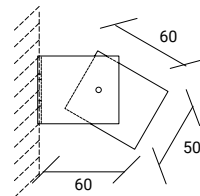

OPTIONS

Dimmable 1-10V / DALI Control
Régulation 1-10V / Contrôle DALI

LED MODULE / MODULE LED

LED Module / Module LED 2700K / 3000K / 4000K / 5000K / 6500K / Tunable White

FINISHES / FINITION

RAL 9003 White* / Blanc*
RAL 9005 Black* / Noir*
RAL 9006 Gray* / Gris*
RAL 7016 Anthracite
 Corten

Other RAL colours available. / Autres couleurs RAL disponibles.

*Textured Matte / *Mate Texturé