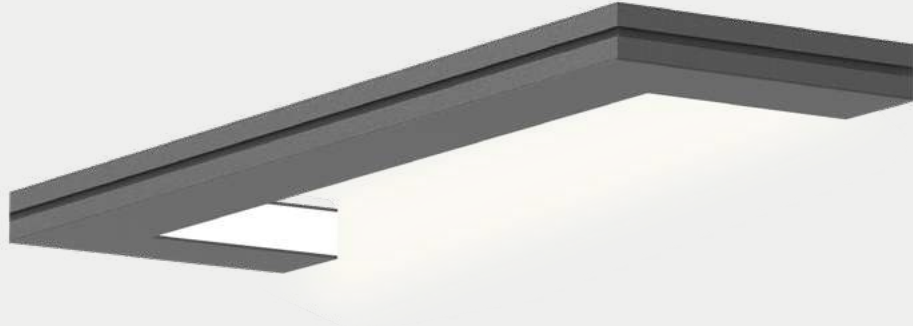

EN:
Wall mounted luminaire, in extra thin aluminum profile, with indirect light emission.

FR:
Appliquez le mur. Livré en profilé aluminium extra fin, avec émission indirecte de flux lumineux.

STANDARD DIMENSIONS | MESURES DISPONIBLES

LED			
L1 (mm)	L2 (mm)	W	Lumens
210	700	27	3546
	840	29	3800
	980	32	4400
	1120	37	5000
	1260	39	5400
	1400	44	6000

Other dimensions upon request. / Autres dimensions sur demande.
RG1 Standard. RG0 upon request. / RG1 Standard. RG0 sur demande.
Microprismatic Diffuser UGR<19. / Diffuseur Microprismatique UGR <19.

LED MODULE / MODULE LED

LED Module / Module LED 2700K / 3000K / 4000K / 5000K / 6500K / Tunable White

FINISHES / FINITION

☐ RAL 9003 White* / Blanc*
☒ RAL 9005 Black* / Noir*
☐ RAL 9006 Gray* / Gris*
☐ RAL 7016 Anthracite
☐ Corten

Other RAL colours available. / Autres couleurs RAL disponibles.

*Textured Matte / *Mate Texturé

OPTIONS

Dimmable 1-10V / DALI Control
Régulation 1-10V / Contrôle DALI