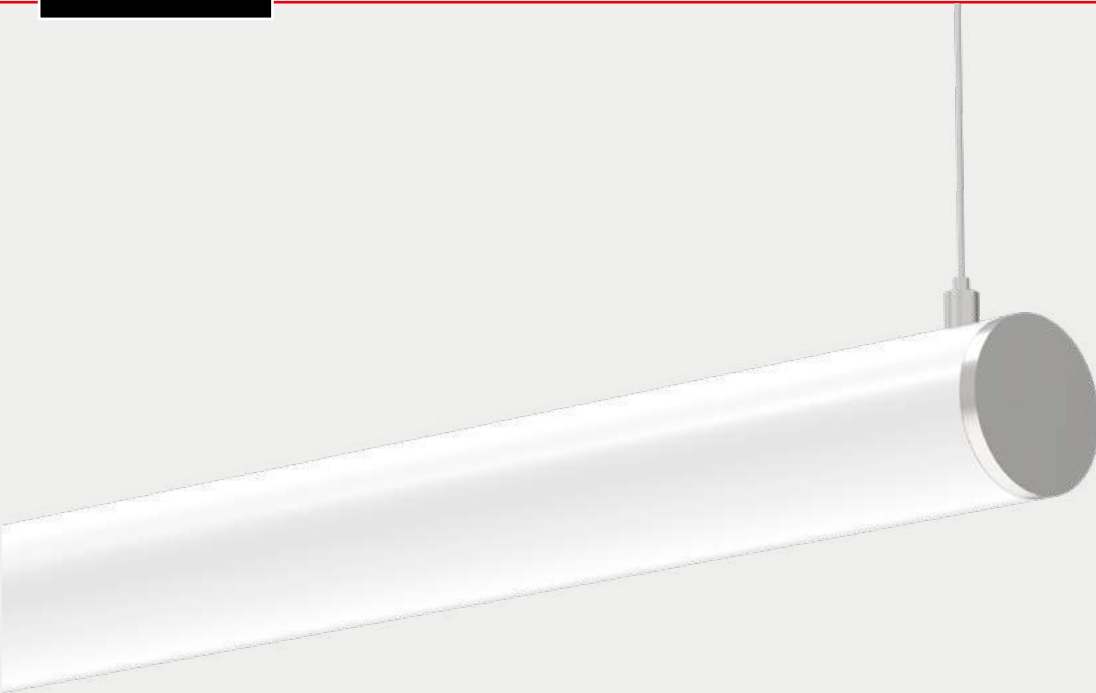

Inox Clamp - Ceiling / Wall Fixing
Pince en Acier Inoxydable - Fixation au Plafond / au Mur

**EN:**

Linear pendant luminaire, made out of opaline polycarbonate tube, with 360° light emission.

FR:

Luminaire linéaire, suspendu, en tube polycarbonate opalin, pour un éclairage à 360°.