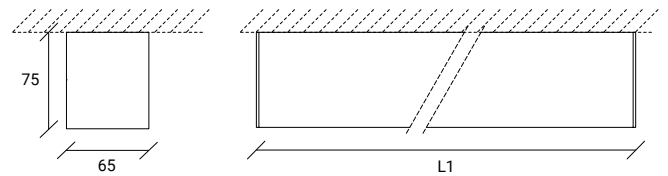

OPTIONS

Dimmable 1-10V / DALI Control / Emergency Kit (1h or 3h autonomy)
Régulation 1-10V / Contrôle DALI / Kit d'urgence (1h ou 3h d'autonomie)

LED MODULE / MODULE LED

LED Module / Module LED 3000K / 4000K

FINISHES / FINITION

Other RAL colours available. / Autres couleurs RAL disponibles.

*Textured Matte / *Mate Texturé