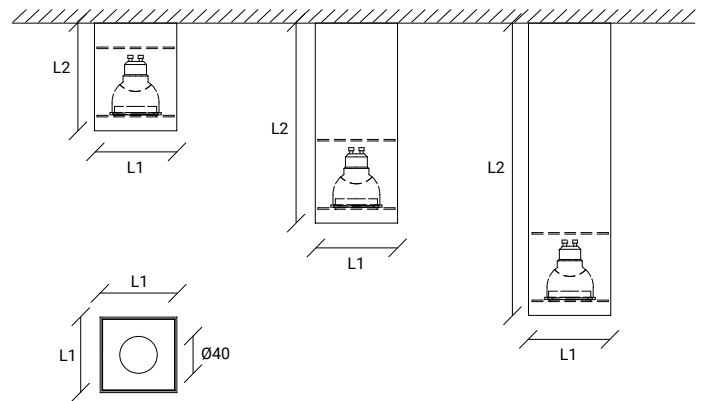

STANDARD DIMENSIONS | MESURES DISPONIBLES

LED				
L1 (mm)	L2 (mm)	K	W	Lumens
80	105	3000	7,5	575
80	195	4000	7,5	575
80	285		7,5	575

Other dimensions upon request. / Autres dimensions sur demande.

LIGHT BULB / LAMPE