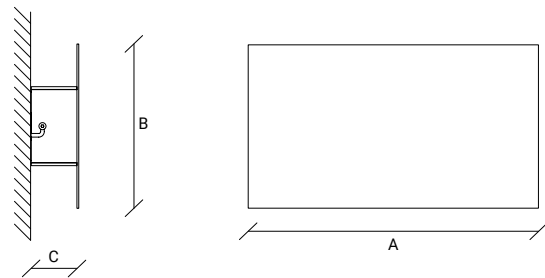

STANDARD DIMENSIONS | MESURES DISPONIBLES

A x B x C (mm)	LED		
	K	W	Lumens
410 x 180 x 50	2700	2 x 8	2246
	3000		
	4000		
690 x 180 x 50	2700	2 x 16	4300
	3000		
	4000		

Other dimensions upon request. / Autres dimensions sur demande.
RG1 Standard. RG0 upon request. / RG1 Standard. RG0 sur demande.