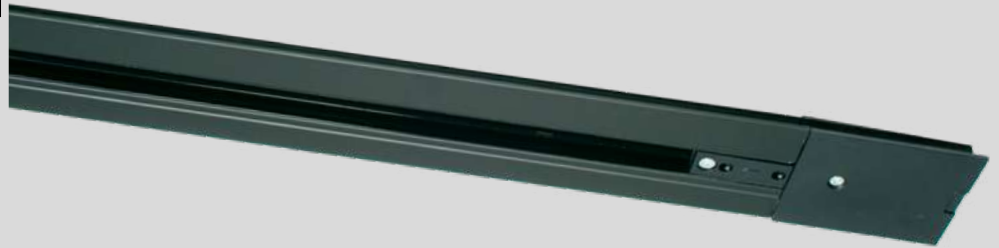

LENGHTS / LONGUEURS

1000mm
 3000mm

FINISHES / FINITION

○ White
 Blanc ● Black
 Noir

90° RECESSED TRACK CONNECTOR
 COURBE ENCASTRÉ À 90° MONOPHASÉ

○ White
 Blanc ● Black
 Noir

POSITION: LEFT / RIGHT // POSITION: GAUCHE / DROITE