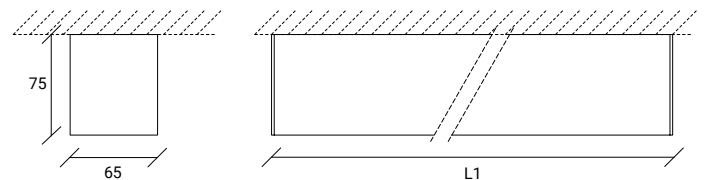

BIM

BIM file available. / Fichier BIM disponible.

OPTIONS

Dimmable 1-10V / DALI Control / Emergency Kit (1h or 3h autonomy)
Régulation 1-10V / Contrôle DALI / Kit d'urgence (1h ou 3h d'autonomie)

LED MODULE / MODULE LED

LED Module / Module LED 2700K / 3000K / 4000K / 5000K / 6500K / Tunable White

FINISHES / FINITION

White* / Black* / Gray* / Anthracite / Corten
Blanc* / Noir* / Gris*

Other RAL colours available. / Autres couleurs RAL disponibles.

*Textured Matte / *Mate Texturé