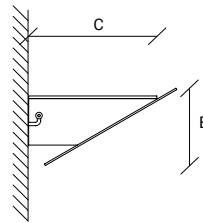

LED MODULE / MODULE LED

LED Module / Module LED 2700K / 3000K / 4000K / Tunable White

FINISHES / FINITION

RAL 9003 White* / Blanc*
RAL 9005 Black* / Noir*
RAL 9006 Gray* / Gris*
RAL 7016 Anthracite
Corten

Other RAL colours available. / Autres couleurs RAL disponibles.

*Textured Matte / *Mate Texturé

OPTIONS

DALI Control
Contrôle DALI