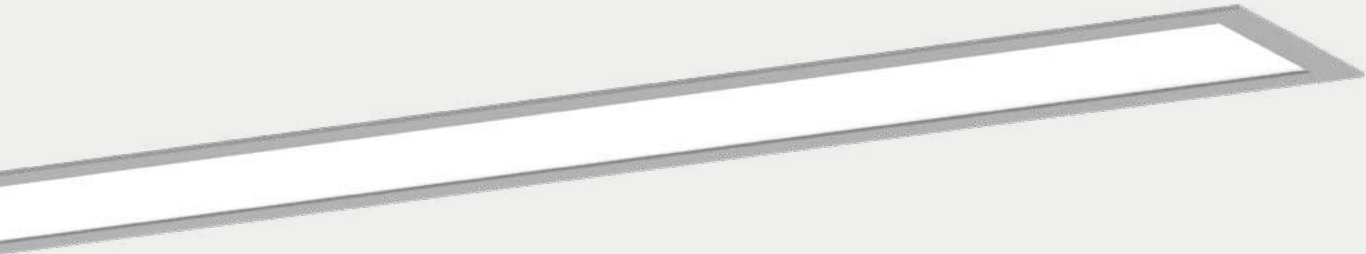

Microprismatic Opal

EN:

Recessed linear luminaire with trim, in aluminium, with direct light emission.
Designed for educational purposes.
Available either as an individual light fixture or as a continuous line.

STANDARD DIMENSIONS | MESURES DISPONIBLES

LED			
L1 (mm)	L2 (mm)	W	Lumens
1428	1412	52	7300

Other dimensions upon request. / Autres dimensions sur demande.
RG1 Standard. RG0 upon request. / RG1 Standard. RG0 sur demande.
Microprismatic Diffuser UGR<19. / Diffuseur Microprismatique UGR <19.

FR:

Luminaire linéaire encastré avec volet de finition, en profilé aluminium, avec émission directe du flux lumineux, spécialement conçu pour une application dans un environnement éducatif.
Application en ligne individuelle ou continue.