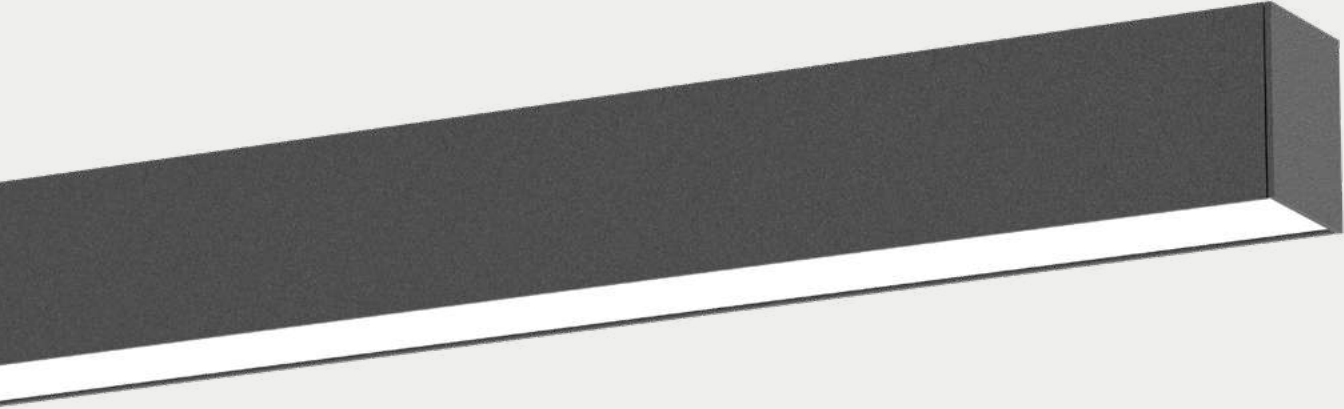

EN:

Wall mounted linear luminaire, in aluminium, with direct light emission.
Available either as an individual light fixture or as a continuous line.

FR:

Applique murale linéaire en profilé aluminium, avec émission directe du flux lumineux.
Application en ligne individuelle ou continue.

STANDARD DIMENSIONS | MESURES DISPONIBLES

L1 (mm)	LED	
	W	Lumens
308	9	1100
448	12	1600
568	18	2446
708	20	2700
848	23	3300
988	28	3900
1128	30	4300
1268	35	4900
1408	37	5500
1548	42	6100
1688	45	6500
1828	48	7100
1968	51	7600

Other dimensions upon request. / Autres dimensions sur demande.

RG1 Standard. RG0 upon request. / RG1 Standard. RG0 sur demande.

Microprismatic Diffuser UGR<19. / Diffuseur Microprismatique UGR <19.