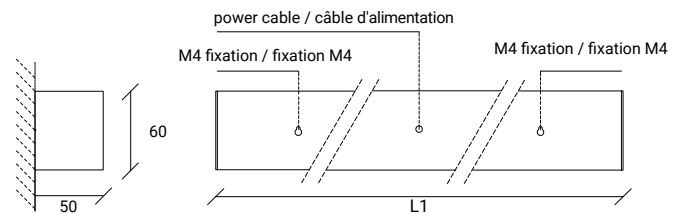

OPTIONS

Dimmable 1-10V / DALI Control
Régulation 1-10V / Contrôle DALI

LED MODULE / MODULE LED

LED Module / Module LED 2700K / 3000K / 4000K / 5000K / 6500K / Tunable White

FINISHES / FINITION

Other RAL colours available. / Autres couleurs RAL disponibles.

*Textured Matte / *Mate Texturé