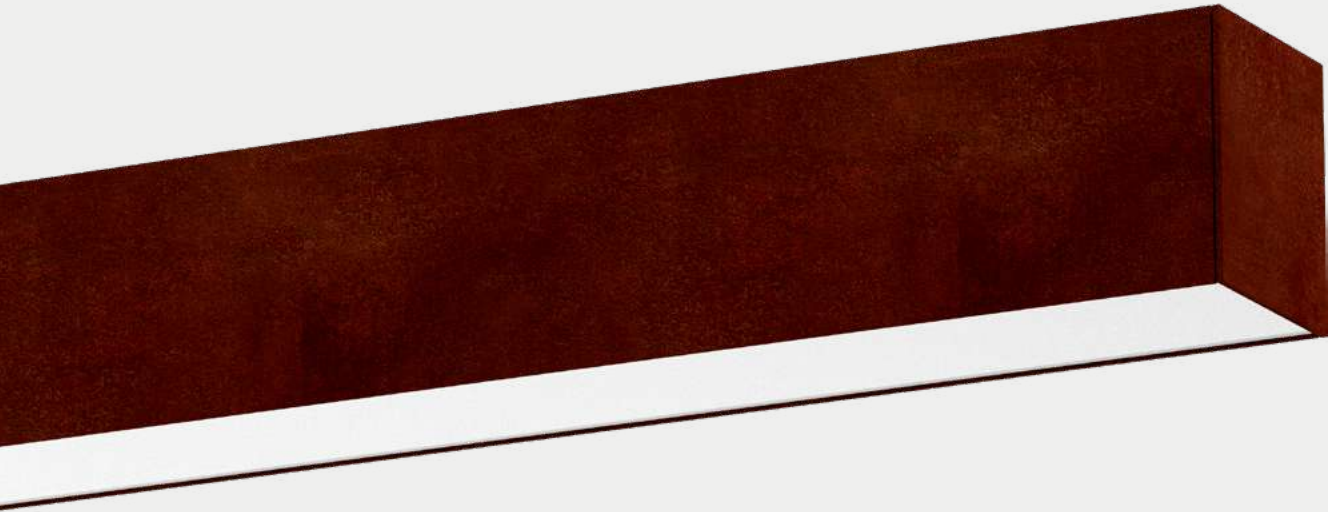

Microprismatic Opal

EN:

Wall mounted linear luminaire, in aluminium, with direct light emission.
Available either as an individual light fixture or as a continuous line.

FR:

Applique murale linéaire en profilé aluminium, avec émission directe du flux lumineux.
Application en ligne individuelle ou continue.