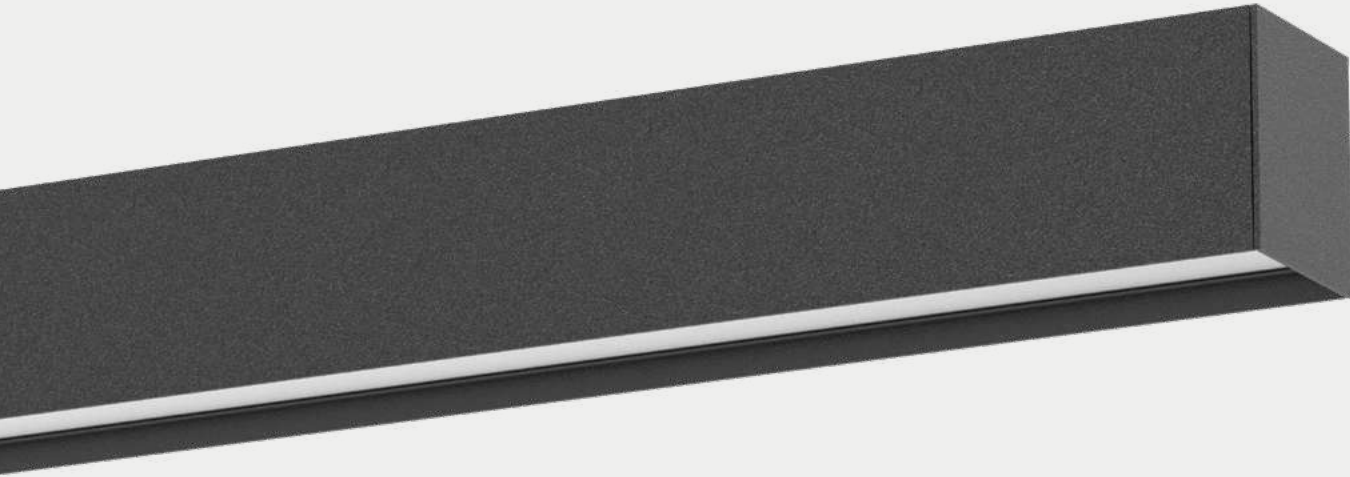

EN:

Surface mounted linear luminaire, in aluminium, with retreated diffuser that guarantees additional glare control.

Available either as an individual light fixture or as a continuous line.

FR:

Luminaire linéaire, surface, profilé en aluminium avec diffuseur rétracté permettant un confort visuel élevé et un contrôle de l'éblouissement.

Application en ligne individuelle ou continue.

STANDARD DIMENSIONS | MESURES DISPONIBLES

L1 (mm)	LED	
	W	Lumens
568	18	2446
708	20	2700
848	23	3300
988	28	3900
1128	30	4300
1268	35	4900
1408	37	5500
1548	42	6100
1688	45	6500
1828	48	7100
1968	51	7600
2108	57	8200
2248	60	8700
2388	64	9300
2528	70	9700
2668	73	10300
2808	77	10900
2948	80	11400
3090	84	11900

Other dimensions upon request. / Autres dimensions sur demande.

RG1 Standard. RG0 upon request. / RG1 Standard. RG0 sur demande.

Microprismatic Diffuser UGR<19. / Diffuseur Microprismatique UGR <19.