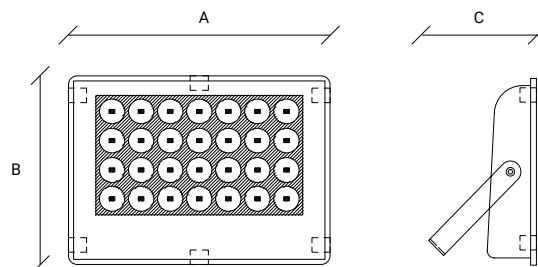

FINISHES / FINITION

○ White Matte
○ Blanc Mat

LED MODULE / MODULE LED

LED Module / Module LED SMD 6000K

DIFFUSER / DIFFUSEUR

Clear Tempered Glass
Verre Trempé Clair