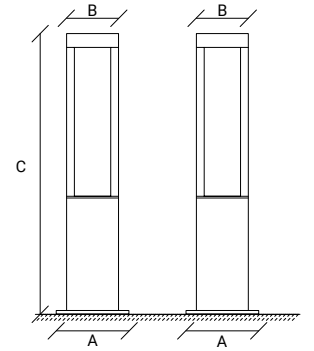

PARIS

W	K	A x B x C (mm)	Lumens
12	3000	210 x 150 x 800	1200

EN:

Paris luminaire brings charm and glamour from the city of love. Ideal to enlight a romantic walk.

FR:

Le modèle Paris apporte avec lui tout le glamour et le charme de la ville de l'amour. Idéal pour éclairer une balade à deux.

LED MODULE / MODULE LED

COB LED / LED COB 3000K

FINISHES / FINITION

RAL 9005 Matt Black Textured
Noir Mate Texturé