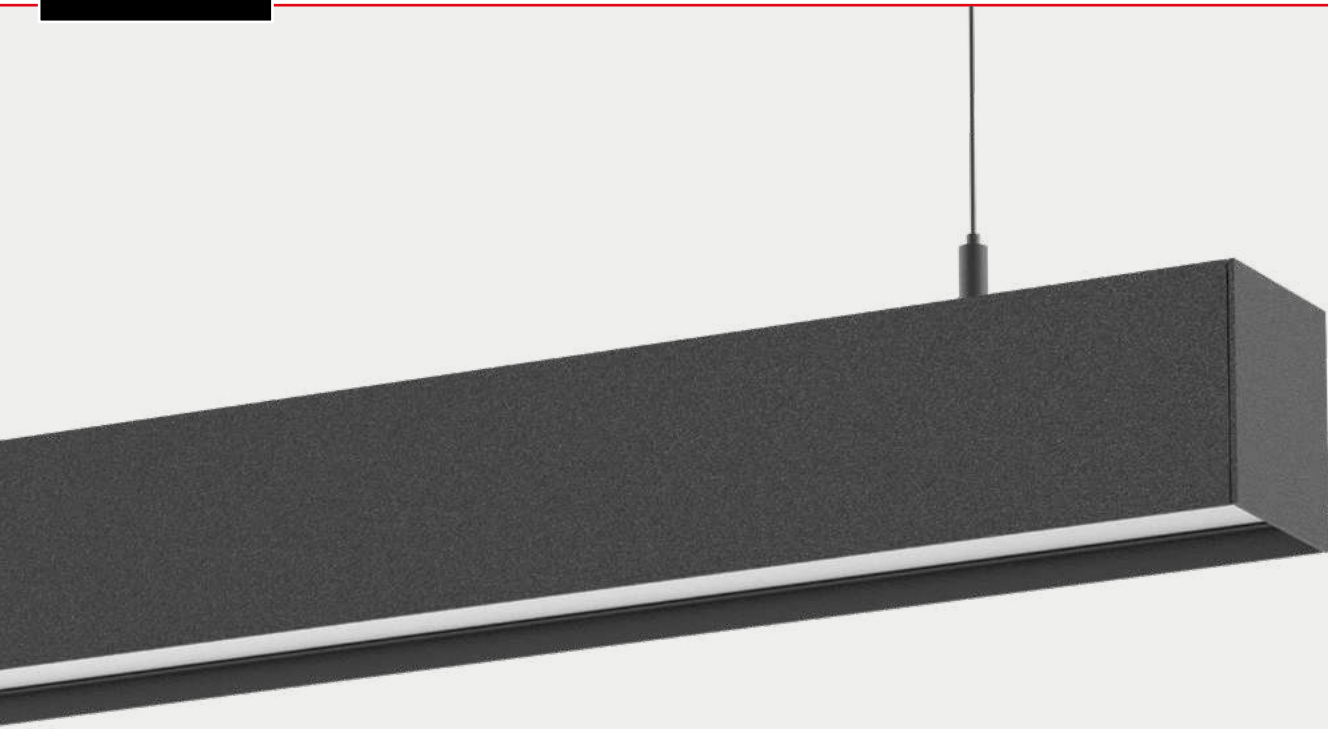

EN:

Linear pendant luminaire, in aluminium, with retreated diffuser that guarantees additional glare control.
Available either as an individual light fixture or as a continuous line.

FR:

Luminaire linéaire, suspendu, en profilé aluminium, avec diffuseur rétracté permettant un confort visuel élevé et un contrôle de l'éblouissement.
Application en ligne individuelle ou continue.

STANDARD DIMENSIONS | MESURES DISPONIBLES

L1 (mm)	LED	
	W	Lumens
568	18	2446
708	20	2700
848	23	3300
988	28	3900
1128	30	4300
1268	35	4900
1408	37	5500
1548	42	6100
1688	45	6500
1828	48	7100
1968	51	7600
2108	57	8200
2248	60	8700
2388	64	9300
2528	70	9700
2668	73	10300
2808	77	10900
2948	80	11400
3090	84	11900

Other dimensions upon request. / Autres dimensions sur demande.
RG1 Standard. RG0 upon request. / RG1 Standard. RG0 sur demande.
Microprismatic Diffuser UGR<19. / Diffuseur Microprismatique UGR <19.