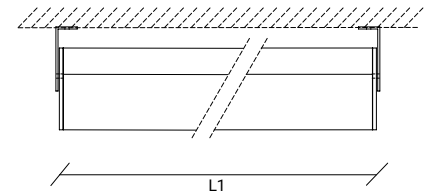

OPTIONS

Dimmable 1-10V / DALI Control
Régulation 1-10V / Contrôle DALI

LED MODULE / MODULE LED

LED Module / Module LED 2700K / 3000K / 4000K / 5000K / 6500K / Tunable White

FINISHES / FINITION

RAL 9003 White* / Blanc*
RAL 9005 Black* / Noir*
RAL 9006 Gray* / Gris*
RAL 7016 Anthracite
 Corten

Other RAL colours available. / Autres couleurs RAL disponibles.

*Textured Matte / *Mate Texturé