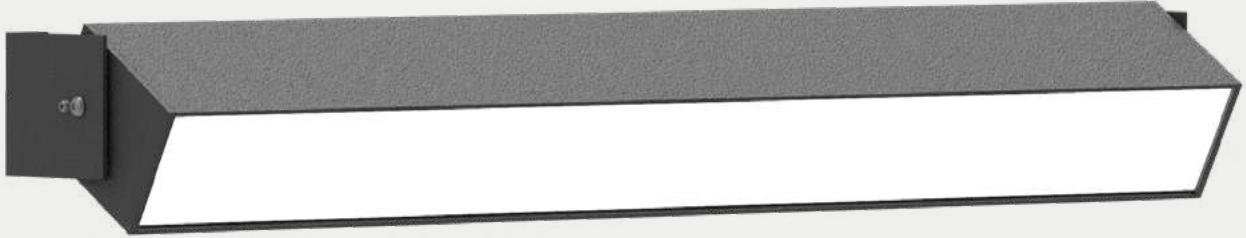

Microprismatic Opal

EN:

Directional Wall mounted luminaire, in aluminium, with direct light emission.
Can be supplied with a switch or a pull cord switch.

FR:

Applique linéaire rotative en profilé d'aluminium avec émission directe de flux lumineux.
Possibilité d'être équipé d'un bouton ou d'un interrupteur à cordon.