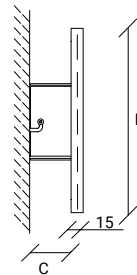

LED MODULE / MODULE LED

LED Module / Module LED 2700K / 3000K / 4000K / Tunable White