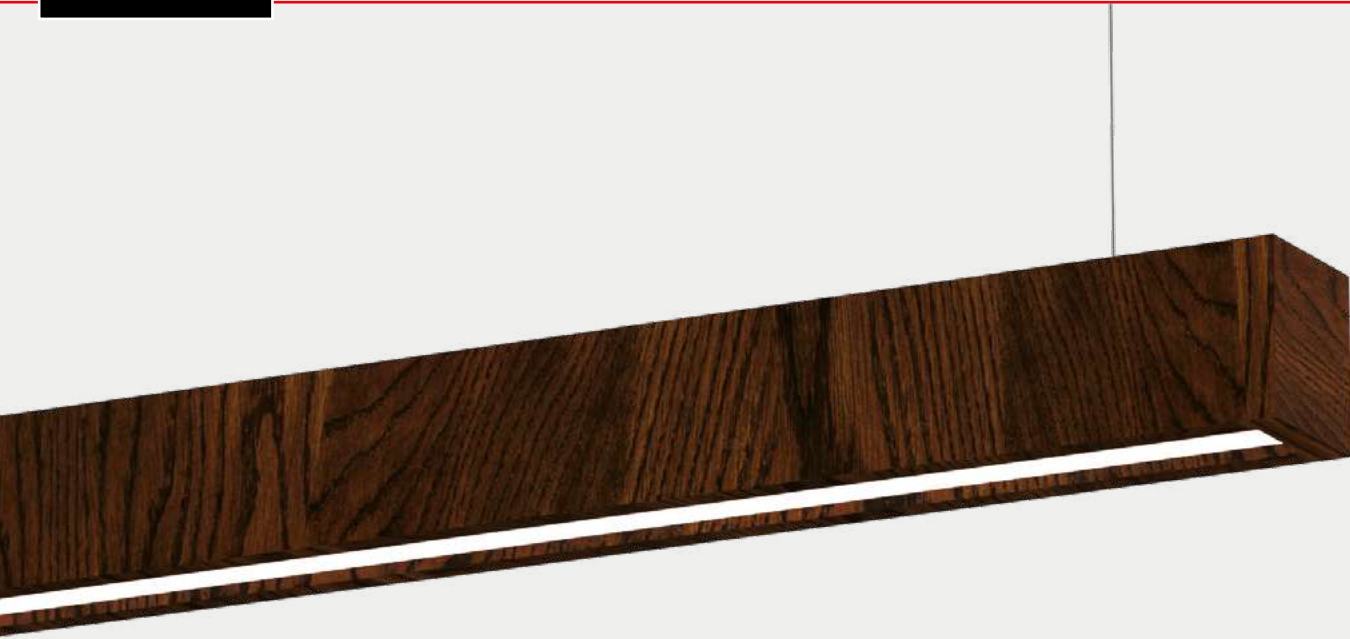

EN:

Linear pendant luminaire, made out of aluminium and solid wood, with direct light emission. Available in walnut wood, cherry wood and pine wood tone.

FR:

Luminaire suspendu en profilé aluminium, avec émission directe du flux lumineux. Recouvert de bois massif, fini en noyer, cerisier ou pin.

STANDARD DIMENSIONS | MESURES DISPONIBLES

L1 (mm)	LED	
	W	Lumens
584	18	2446
864	23	3300
1 144	30	4300
1 424	37	5500
1 704	45	6500
1 984	51	7600

Other dimensions upon request. / Autres dimensions sur demande.
RG1 Standard. RG0 upon request. / RG1 Standard. RG0 sur demande.