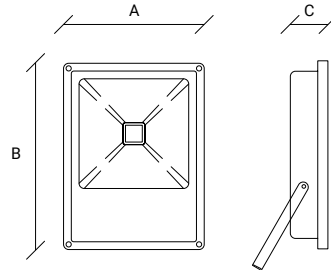

EN:
LED floodlight.

FR:
Projecteur extérieur à LED.