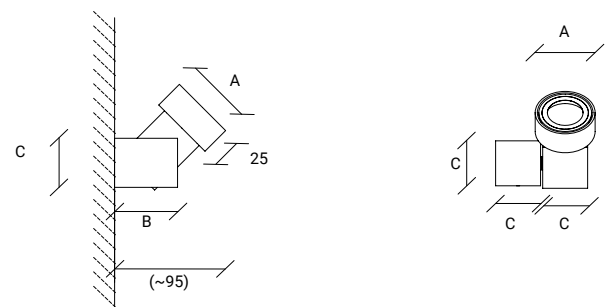

STANDARD DIMENSIONS | MESURES DISPONIBLES

LED		
A (mm)	B (mm)	C (mm)
Ø56	54	42

FINISHES / FINITION

- Brushed Aluminum
- Aluminium Brossé