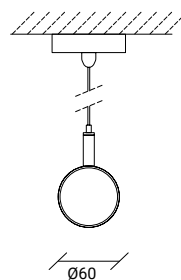

STANDARD DIMENSIONS | MESURES DISPONIBLES

LED		
L1 (mm)	W	Lumens
597	18	2346
877	23	3200
1157	30	4200
1437	37	5350
1717	45	6350
1997	51	7450
2277	60	8650

Other dimensions upon request. / Autres dimensions sur demande.

RG1 Standard. RG0 upon request. / RG1 Standard. RG0 sur demande.