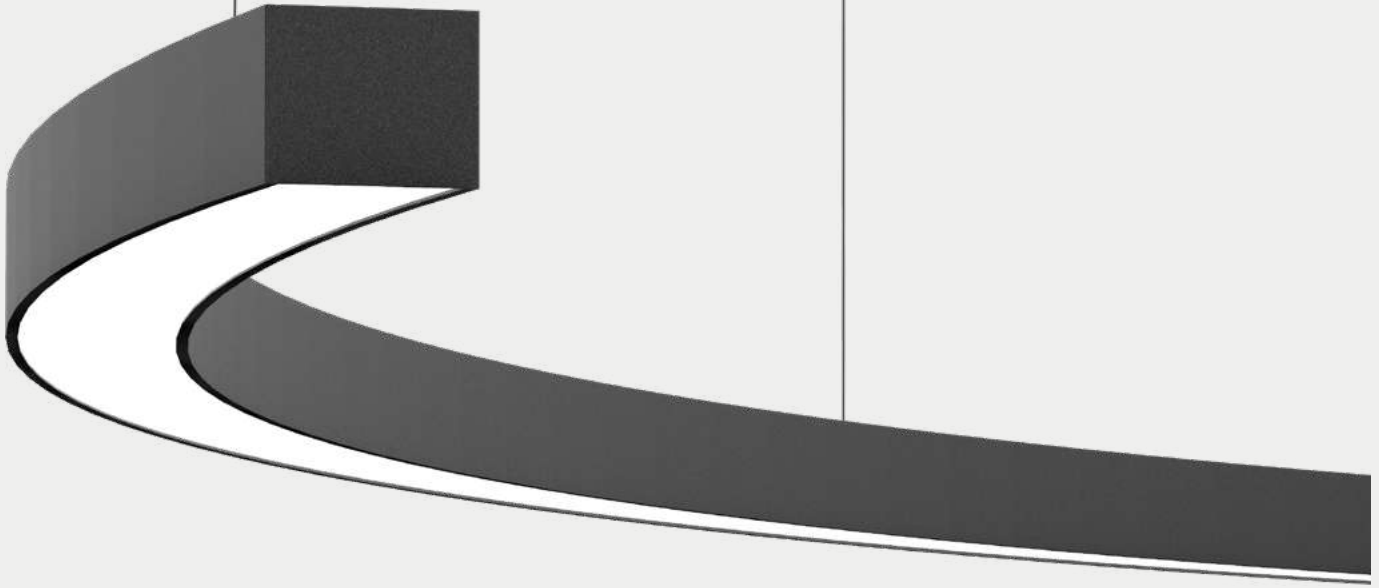

Microprismatic Opal

EN:

Curved pendant luminaire, in aluminium, with direct light emission.
Dimensions can be altered according to customer needs.

FR:

Luminaire incurvé, suspendu avec émission directe de flux lumineux.
Dimensions personnalisées à la demande du client.