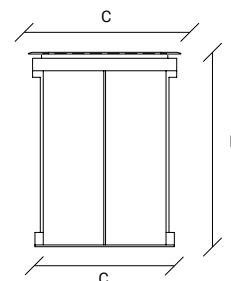

FR:

Projecteur de sol en acier inoxydable, avec traitement anti-corrosion.

LIGHT BULB / LAMPE

COB LED / LED COB 30W
Iod. Met./ Metal halide Rx7s - 70W
Iod. Met./ Metal halide Rx7s - 150W
SAP/HPS - 70W
G12 - 70W
G12 - 150W
Comp. fluo. (PLT-E) - Max. 32W
E27

OPTIONS

- Terminal plastic junction box.
- Boîte de dérivation en plastique pour projecteur de sol 1 entrée / 2 sorties
- Terminal stainless steel junction box.
- Boîte de dérivation en plastique pour projecteur de sol 1 entrée / 5 sorties

FINISHES / FINITION

- Stainless Steel 316
- Acier Inoxydable 316

DIFFUSER / DIFFUSEUR

- Clear Tempered Glass
- Verre Trempé Transparent