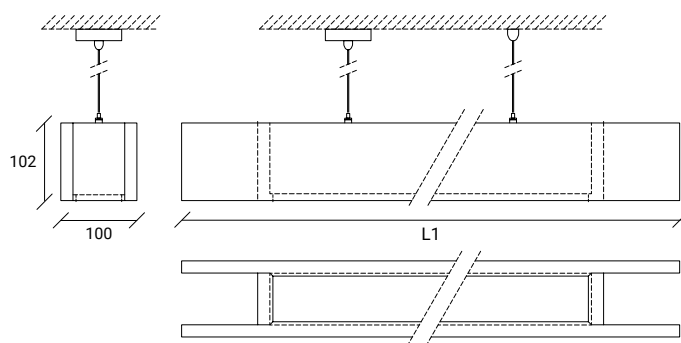

LED MODULE / MODULE LED

LED Module / Module LED 2700K / 3000K / 4000K / 5000K / 6500K / Tunable White

FINISHES / FINITION

Walnut T. Noyer Pine W. Pin Cherry T. Cerisier

OPTIONS

Dimmable 1-10V / DALI Control / Emergency Kit (1h or 3h autonomy)
Régulation 1-10V / Contrôle DALI / Kit d'urgence (1h ou 3h d'autonomie)

ACCESSORIES / ACCESSOIRES

Surface Fixing Base - 1,20m Suspension Cable (Option 1)
Base de Fixation Simple Surface - Câble de Suspension avec 1,20m (Option 1)
Recessed Fixing Base - 1,20m Suspension Cable (Option 2)
Base de Fixation Encastré - Câble de Suspension avec 1,20m (Option 2)