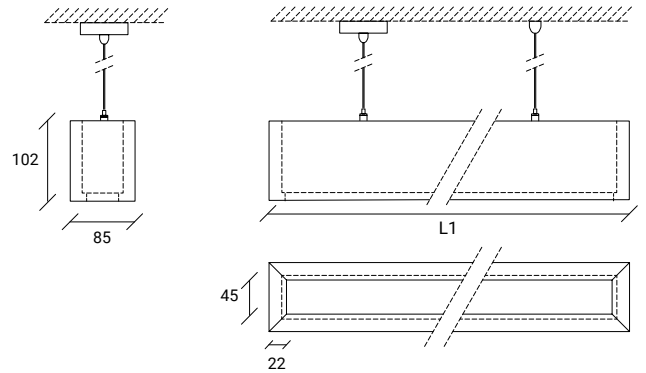

LED MODULE / MODULE LED

LED Module / Module LED 2700K / 3000K / 4000K / 5000K / 6500K / Tunable White

FINISHES / FINITION

OPTIONS

Dimmable 1-10V / DALI Control
Régulation 1-10V / Contrôle DALI

ACCESSORIES / ACCESSOIRES

Surface Fixing Base - 1,20m Suspension Cable (Option 1)
Base de Fixation Simple Surface - Câble de Suspension avec 1,20m (Option 1)
Recessed Fixing Base - 1,20m Suspension Cable (Option 2)
Base de Fixation Encastré - Câble de Suspension avec 1,20m (Option 2)