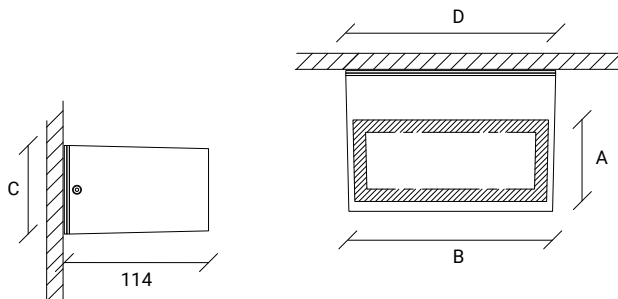

Clear Tempered Glass
Verre Trempé Clair

FINISHES / FINITION

Aluminio Mate
Aluminium Mat

LIGHT BULB / LAMPE

GU10
E27

EN:
Wall light with direct and indirect light emission.

FR:
Applique murale à émission lumineuse directe et indirecte.