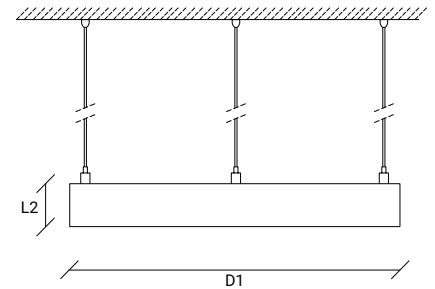

OPTIONS

Dimmable 1-10V / DALI Control / Emergency Kit (1h or 3h autonomy)
Régulation 1-10V / Contrôle DALI / Kit d'urgence (1h ou 3h d'autonomie)

LED MODULE / MODULE LED

LED Module / Module LED 2700K / 3000K / 4000K / 5000K / 6500K / Tunable White

FINISHES / FINITION

White* / Black* / Gray* / Anthracite / Corten

Other RAL colours available. / Autres couleurs RAL disponibles.

*Textured Matte / *Mate Texturé

ACCESSORIES / ACCESSOIRES

Central Fixing Base - 1,20m Suspension Cable (Option 1)
Base de Fixation Centrale - Câble de Suspension avec 1,20m (Option 1)

Surface Fixing Base - 1,20m Suspension Cable (Option 2)
Base de Fixation Simple Surface - Câble de Suspension avec 1,20m (Option 2)

Recessed Fixing Base - 1,20m Suspension Cable (Option 3)
Base de Fixation Encastré - Câble de Suspension avec 1,20m (Option 3)

Tubular Suspension (Option 4)
Suspension Tubulaire (Option 4)