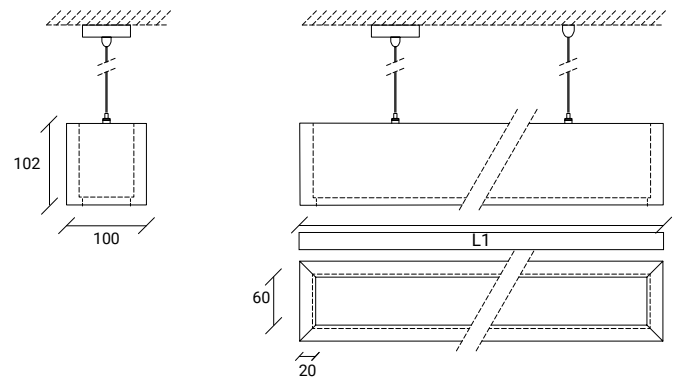

LED MODULE / MODULE LED

LED Module / Module LED 2700K / 3000K / 4000K / 5000K / 6500K / Tunable White

FINISHES / FINITION

Walnut T. Noyer Pine W. Pin Cherry T. Cerisier

OPTIONS

Dimmable 1-10V / DALI Control / Emergency Kit (1h or 3h autonomy)
Régulation 1-10V / Contrôle DALI / Kit d'urgence (1h ou 3h d'autonomie)

ACCESSORIES / ACCESSOIRES

Surface Fixing Base - 1,20m Suspension Cable (Option 1)
Base de Fixation Simple Surface - Câble de Suspension avec 1,20m (Option 1)
Recessed Fixing Base - 1,20m Suspension Cable (Option 2)
Base de Fixation Encastré - Câble de Suspension avec 1,20m (Option 2)