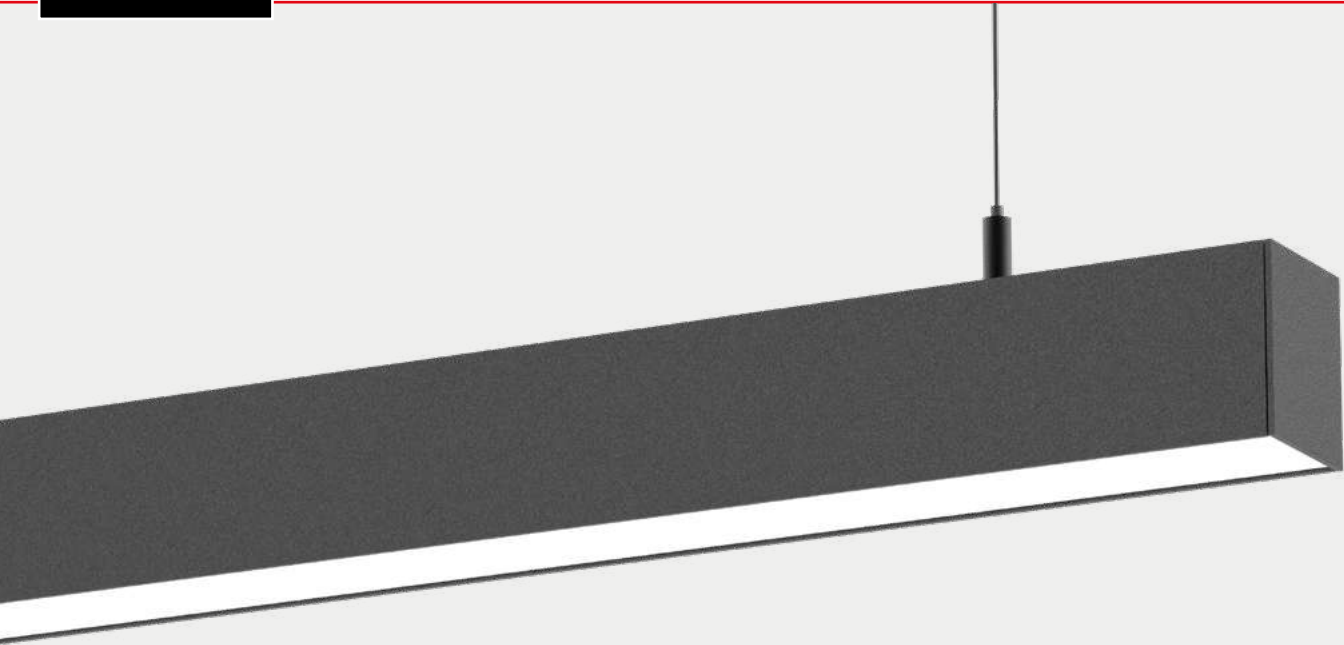

EN:

Linear pendant luminaire, in aluminium, with direct light emission.
Available either as an individual light fixture or as a continuous line.

FR:

Luminaire suspendu linéaire, en profilé aluminium, avec émission directe du flux lumineux.
Application en ligne individuelle ou continue.

STANDARD DIMENSIONS | MESURES DISPONIBLES

L1 (mm)	LED	
	W	Lumens
568	18	2446
708	20	2700
848	23	3300
988	28	3900
1128	30	4300
1268	35	4900
1408	37	5500
1548	42	6100
1688	45	6500
1828	48	7100
1968	51	7600
2108	57	8200
2248	60	8700
2388	64	9300
2528	70	9700
2668	73	10300
2808	77	10900
2948	80	11400
3090	84	11900

Other dimensions upon request. / Autres dimensions sur demande.

RG1 Standard. RG0 upon request. / RG1 Standard. RG0 sur demande.

Microprismatic Diffuser UGR<19. / Diffuseur Microprismatique UGR <19.