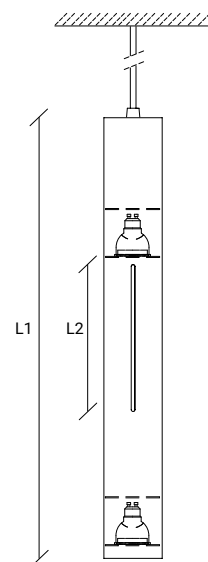

LIGHT BULB / LAMPE

GU10

FINISHES / FINITION

- RAL 9003 White* / Blanc*
- RAL 9005 Black* / Noir*
- RAL 9006 Gray* / Gris*
- RAL 7016 Anthracite
- Corten

Other RAL colours available. / Autres couleurs RAL disponibles.

*Textured Matte / *Mate Texturé

ACCESSORIES / ACCESSOIRES

- Surface Fixing Base - 1,20m Suspension Cable (Option 1)
- Base de Fixation Simple Surface - Câble de Suspension avec 1,20m (Option 1)
- Recessed Fixing Base - 1,20m Suspension Cable (Option 2)
- Base de Fixation Encastré - Câble de Suspension avec 1,20m (Option 2)