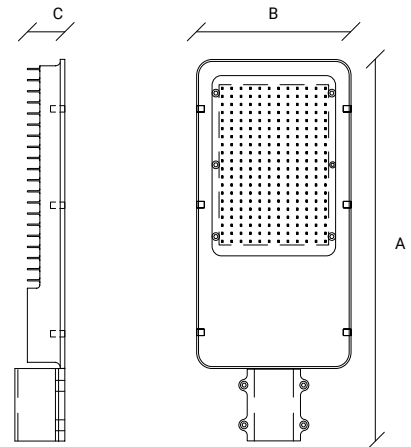

DIFFUSER / DIFFUSEUR

Clear Tempered Glass
Verre Trempé Clair

FINISHES / FINITION

○ White
○ Blanc

LED MODULE / MODULE LED

LED Module 6000K / 4000K (only 50W)
Module LED 6000K / 4000K (seulement 50W)