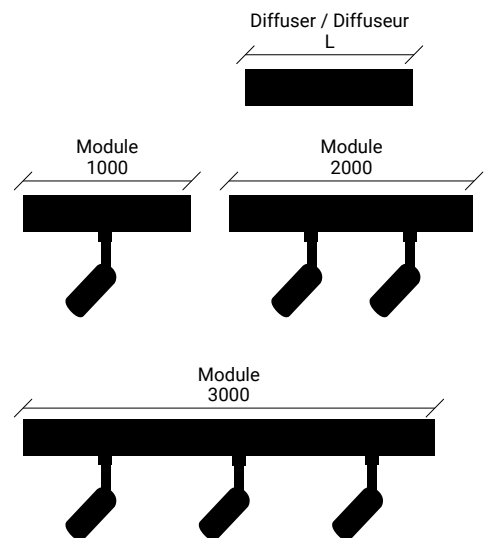

ACCESSORIES / ACCESSOIRES

Surface Fixing Base - 1,20m Suspension Cable (Option 1)

Base de Fixation Simple Surface - Câble de Suspension avec 1,20m (Option 1)

Recessed Fixing Base - 1,20m Suspension Cable (Option 2)

Base de Fixation Encastré - Câble de Suspension avec 1,20m (Option 2)