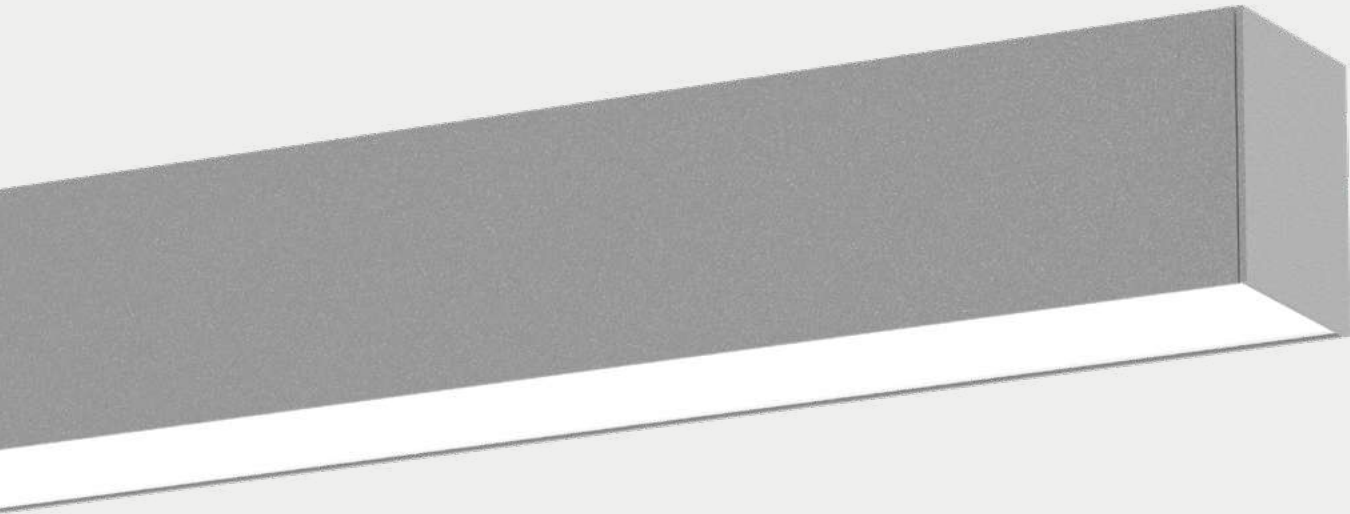

EN:

Surface mounted linear luminaire, in aluminium, with direct light emission.
Designed for educational purposes.
Available either as an individual light fixture or as a continuous line.

FR:

Luminaire linéaire surface en profilé d'aluminium, avec émission directe du flux lumineux, spécialement conçu pour une application dans un environnement éducatif.
Application en ligne individuelle ou continue.

STANDARD DIMENSIONS | MESURES DISPONIBLES

LED		
L1 (mm)	W	Lumens
1408	52	7300

Other dimensions upon request. / Autres dimensions sur demande.
RG1 Standard. RG0 upon request. / RG1 Standard. RG0 sur demande.
Microprismatic Diffuser UGR<19. / Diffuseur Microprismatique UGR <19.