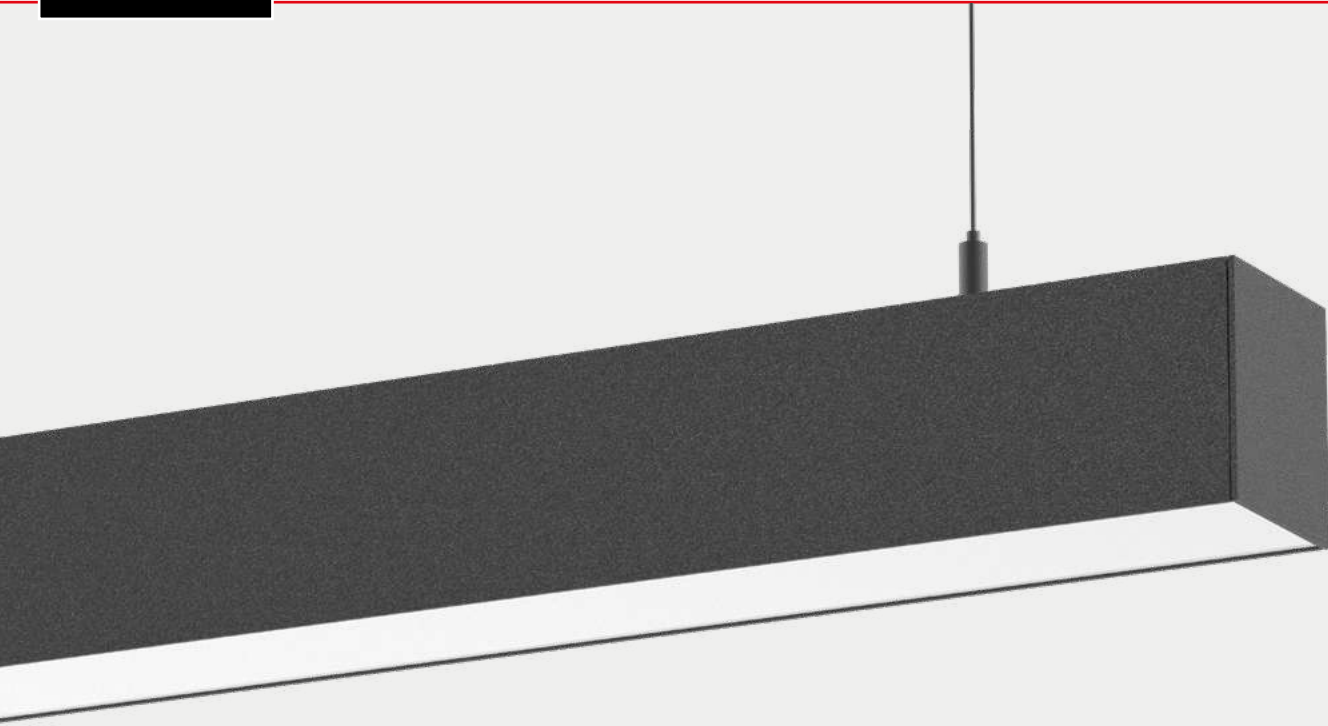

EN:

Linear pendant luminaire, in aluminium, with direct light emission.
Available either as an individual light fixture or as a continuous line.

FR:

Luminaire linéaire, suspendu, en profilé aluminium, avec émission directe du flux lumineux.
Application en ligne individuelle ou continue.

STANDARD DIMENSIONS | MESURES DISPONIBLES

LED			T5	
L1 (mm)	W	Lumens	L1 (mm)	W
568	18	2446	600	14 / 24
708	20	2700	900	21 / 39
848	23	3300	1200	28 / 54
988	28	3900	1500	35 / 49 / 80
1128	30	4300		
1268	35	4900		
1408	37	5500		
1548	42	6100		
1688	45	6500		
1828	48	7100		
1968	51	7600		
2108	57	8200		
2248	60	8700		
2388	64	9300		
2528	70	9700		
2668	73	10300		
2808	77	10900		
2948	80	11400		
3090	84	11900		

Other dimensions upon request. / Autres dimensions sur demande.

RG1 Standard. RG0 upon request. / RG1 Standard. RG0 sur demande.

Microprismatic Diffuser UGR<19. / Diffuseur Microprismatique UGR <19.