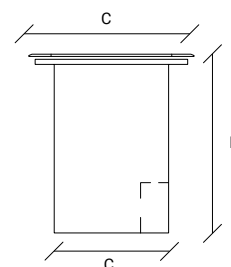

FR:

Projecteur de sol en acier inoxydable, avec traitement anti-corrosion.

LIGHT BULB / LAMPE

COB LED / LED COB 30W
Iod. Met./ Metal halide Rx7s - 70W
Iod. Met./ Metal halide Rx7s - 150W
SAP/HPS - 70W
G12 - 70W
G12 - 150W
Comp. fluo. (PLT-E) - Max. 32W
E27

OPTIONS

- Terminal plastic junction box.
- Boîte de dérivation en plastique pour projecteur de sol 1 entrée / 2 sorties
- Terminal stainless steel junction box.
- Boîte de dérivation en plastique pour projecteur de sol 1 entrée / 5 sorties

FINISHES / FINITION

- Stainless Steel 316
- Acier Inoxydable 316

DIFFUSER / DIFFUSEUR

- Clear Tempered Glass
- Verre Trempé Transparent