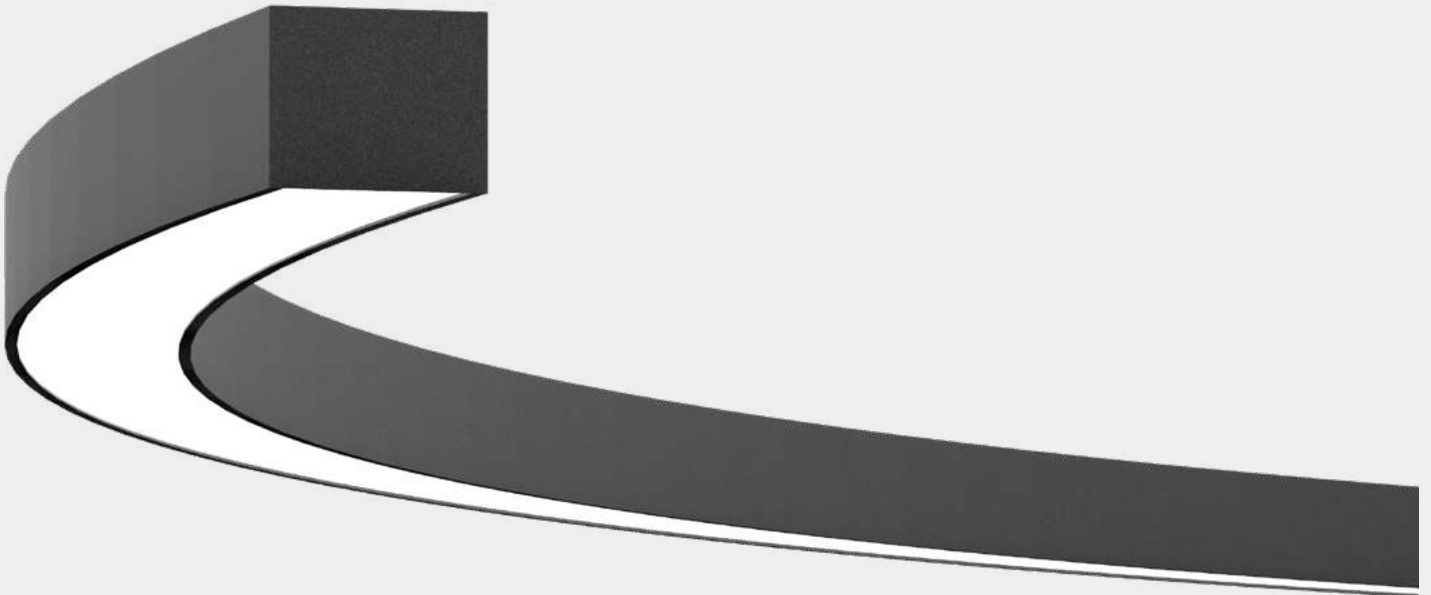

EN:

Surface mounted curved luminaire, in aluminium, with direct light emission.
Dimensions can be altered according to customer needs.

FR:

Luminaire incurvé surface avec émission directe de flux lumineux.
Dimensions personnalisées à la demande du client.