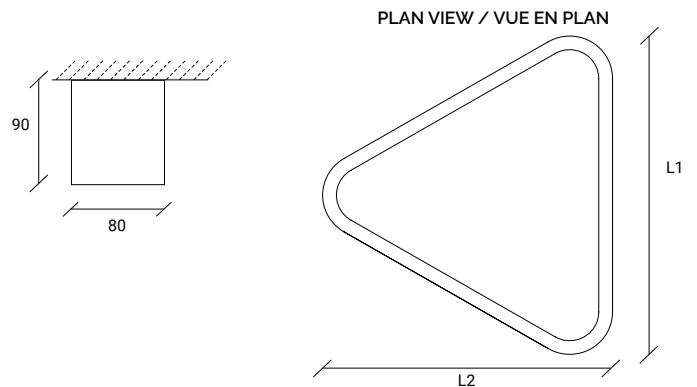

FR:

Luminaire triangulaire surface en profilé aluminium, avec émission directe du flux lumineux.
Dimensions personnalisées sur demande du client.