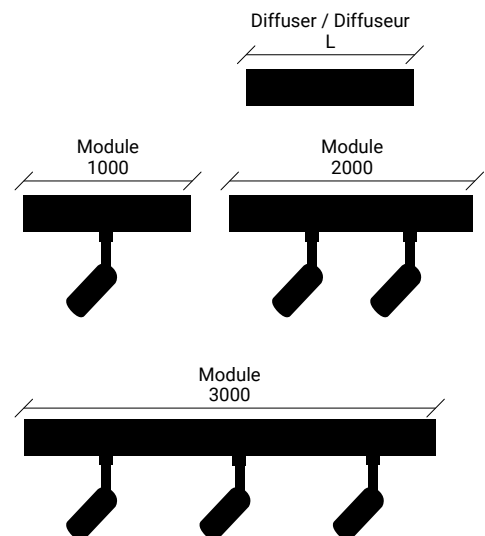

STANDARD DIMENSIONS | MESURES DISPONIBLES

LED		
L1* (mm)	W	Lumens
1000	-	-
2000	-	-
3000	-	-

Other dimensions upon request. / Autres dimensions sur demande.

Indicative measurements. May vary depending on customization. /
Mesures indicatives uniquement. Ils varient en fonction de la personnalisation.