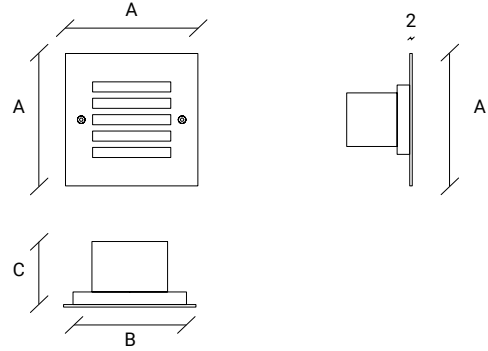

**OUTDOOR
FLOOR
OUTDOOR
SOL**

APOLO ICE Q

APOLO Q

A (mm)	W	Lumens
105	3	270

Recessed Box / Boîte d'encastrement

B (mm)	C (mm)
96	50

EN:
Recessed wall light.

FR:
Luminaire encastré pour application murale.