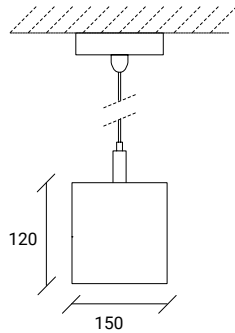

Microprismatic Opal

EN:

Curved pendant luminaire, in aluminium, with direct light emission.
Dimensions can be altered according to customer needs.

FR:

Luminaire incurvé, suspendu avec émission directe de flux lumineux.
Dimensions personnalisées à la demande du client.