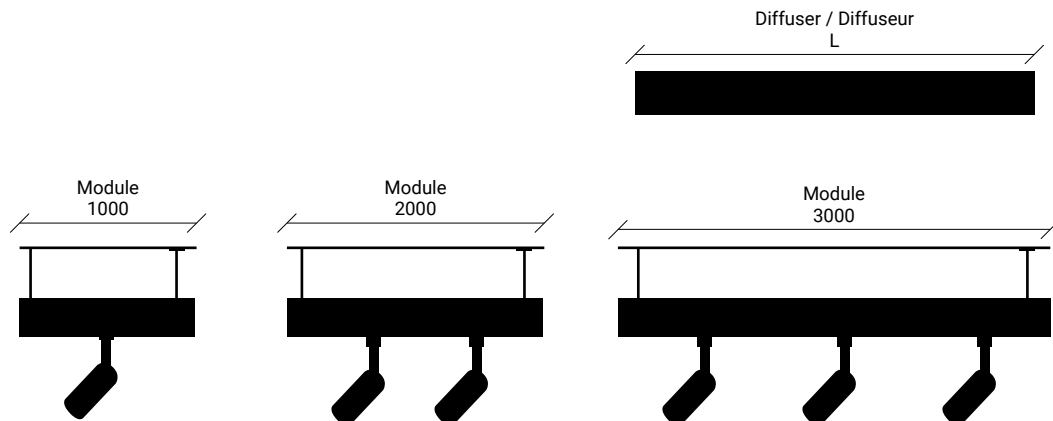

LED MODULE / MODULE LED

LED Module (Indirect Lighting) 2700K / 3000K / 4000K / 5000K / 6500K / Tunable White
Module LED (Éclairage Indirect) 2700K / 3000K / 4000K / 5000K / 6500K / Tunable White

FINISHES / FINITION

Other RAL colours available. / Autres couleurs RAL disponibles.

*Textured Matte / *Mate Texturé

OPTIONS

Dimmable 1-10V / DALI Control
Régulation 1-10V / Contrôle DALI

ACCESSORIES / ACCESSOIRES

Surface Fixing Base - 1,20m Suspension Cable (Option 1)
Base de Fixation Simple Surface - Câble de Suspension avec 1,20m (Option 1)

Recessed Fixing Base - 1,20m Suspension Cable (Option 2)
Base de Fixation Encastré - Câble de Suspension avec 1,20m (Option 2)