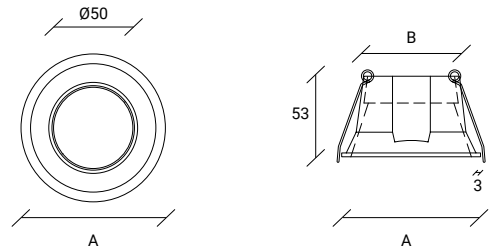

FINISHES / FINITION

- White
- Blanc

LIGHT BULB / LAMPE

GU10