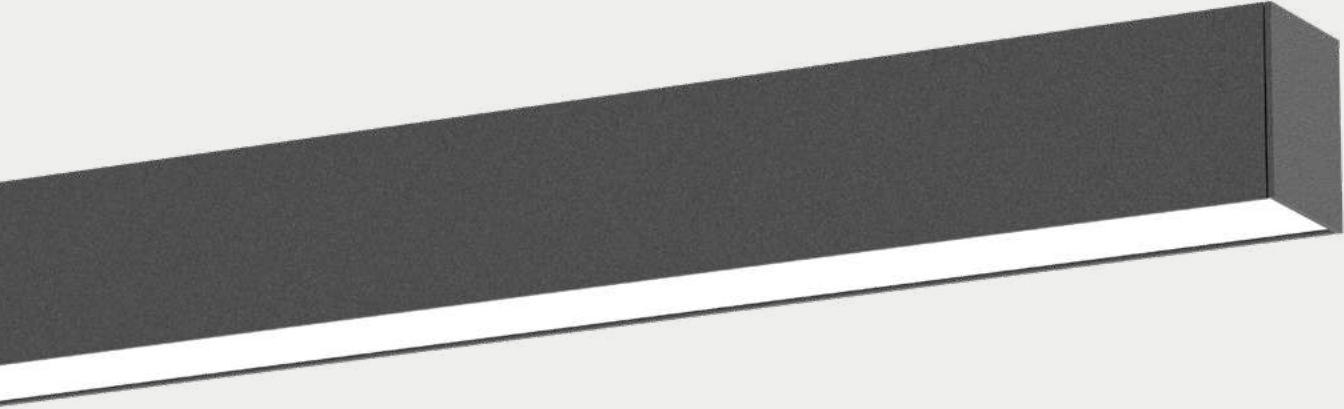

EN:

Surface mounted linear luminaire, in aluminium, with direct light emission.
Available either as an individual light fixture or as a continuous line.

FR:

Luminaire linéaire, surface, profilé en aluminium avec émission directe de flux lumineux.
Application en ligne individuelle ou continue.

STANDARD DIMENSIONS | MESURES DISPONIBLES

L1 (mm)	LED	
	W	Lumens
308	9	1100
448	12	1600
568	18	2446
708	20	2700
848	23	3300
988	28	3900
1128	30	4300
1268	35	4900
1408	37	5500
1548	42	6100
1688	45	6500
1828	48	7100
1968	51	7600
2108	57	8200
2248	60	8700
2388	64	9300
2528	70	9700
2668	73	10300
2808	77	10900
2948	80	11400
3090	84	11900

Other dimensions upon request. / Autres dimensions sur demande.

RG1 Standard. RG0 upon request. / RG1 Standard. RG0 sur demande.

Microprismatic Diffuser UGR<19. / Diffuseur Microprismatique UGR <19.