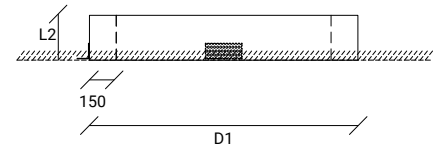

LED MODULE / MODULE LED

LED Module / Module LED 2700K / 3000K / 4000K / 5000K / 6500K

FINISHES / FINITION

White*
Black*
Gray*
Anthracite
Corten

Other RAL colours available. / Autres couleurs RAL disponibles.

*Textured Matte / *Mate Texturé

OPTIONS

Dimmable 1-10V / DALI Control / Emergency Kit (1h or 3h autonomy)
Régulation 1-10V / Contrôle DALI / Kit d'urgence (1h ou 3h d'autonomie)