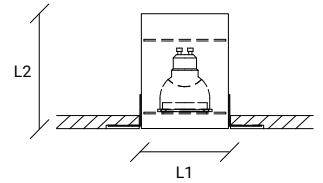

STANDARD DIMENSIONS | MESURES DISPONIBLES

LED				
L1 (mm)	L2 (mm)	K	W	Lumens
80	105	3000	7,5	575
		4000		

LIGHT BULB / LAMPE
GU10

FINISHES / FINITION

RAL 9003 White* / Blanc*
RAL 9005 Black* / Noir*
RAL 9006 Gray* / Gris*
RAL 7016 Anthracite
 Corten

Other RAL colours available. / Autres couleurs RAL disponibles.

*Textured Matte / *Mate Texturé