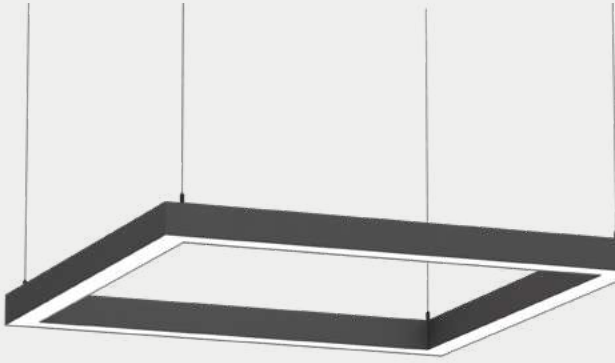

QUADRA RING SUSPENDED

QUADRA RING SUSPENDU

**EN:**

Square pendant luminaire, in aluminium, with direct light emission.
Dimensions can be altered according to customer needs.

FR:

Luminaire carré suspendu en profilé aluminium, avec émission directe du flux lumineux.
Dimensions personnalisées sur demande du client.