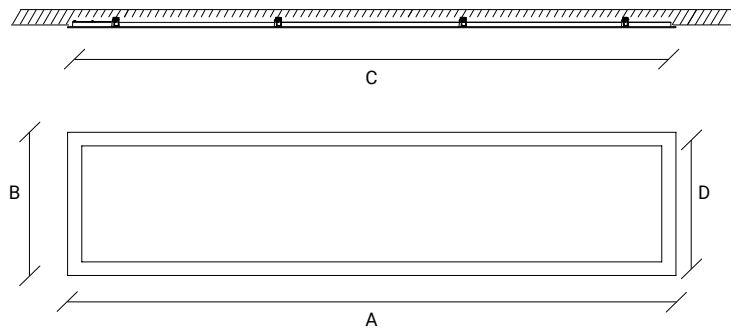

FR:

Luminaire de conception ultra-mince, montage encastré, avec rabat de finition.

STANDARD DIMENSIONS | MESURES DISPONIBLES

LUPO 600x300/ 600x600/ 1200x300

A x B (mm)	C x D (mm)	W	Lumens
300 x 600	290 x 590	36	3200
600 x 600	590 x 590	48	4300
1200 x 300	1190 x 290	48	4300