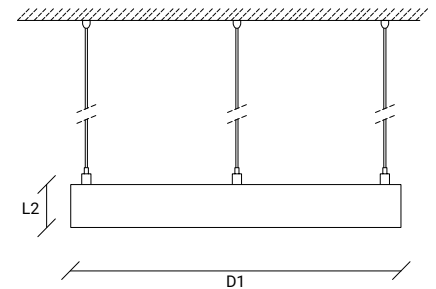

OPTIONS

Dimmable 1-10V / DALI Control / Emergency Kit (1h or 3h autonomy)
Régulation 1-10V / Contrôle DALI / Kit d'urgence (1h ou 3h d'autonomie)

LED MODULE / MODULE LED

LED Module / Module LED 2700K / 3000K / 4000K / 5000K / 6500K / Tunable White

FINISHES / FINITION

White* / Black* / Gray* / Anthracite / Corten

Other RAL colours available. / Autres couleurs RAL disponibles.

*Textured Matte / *Mate Texturé

BIM

BIM file available. / Fichier BIM disponible.

ACCESSORIES / ACCESSOIRES

Central Fixing Base - 1,20m Suspension Cable (Option 1)
Base de Fixation Centrale - Câble de Suspension avec 1,20m (Option 1)

Surface Fixing Base - 1,20m Suspension Cable (Option 2)
Base de Fixation Simple Surface - Câble de Suspension avec 1,20m (Option 2)

Recessed Fixing Base - 1,20m Suspension Cable (Option 3)
Base de Fixation Encastré - Câble de Suspension avec 1,20m (Option 3)

Tubular Suspension (Option 4)
Suspension Tubulaire (Option 4)