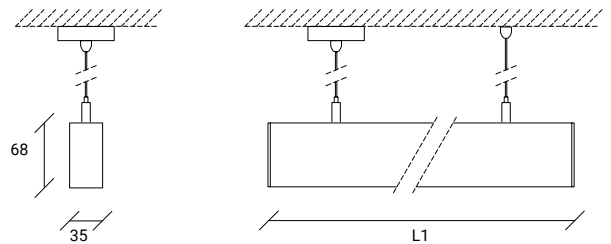

BIM

BIM file available. / Fichier BIM disponible.

OPTIONS

Dimmable 1-10V / DALI Control
Régulation 1-10V / Contrôle DALI

LED MODULE / MODULE LED

LED Module / Module LED 2700K / 3000K / 4000K / 5000K / 6500K / Tunable White

FINISHES / FINITION

Other RAL colours available. / Autres couleurs RAL disponibles.

*Textured Matte / *Mate Texturé

ACCESSORIES / ACCESSOIRES

Surface Fixing Base - 1,20m Suspension Cable (Option 1)

Base de Fixation Simple Surface - Câble de Suspension avec 1,20m (Option 1)

Recessed Fixing Base - 1,20m Suspension Cable (Option 2)

Base de Fixation Encastré - Câble de Suspension avec 1,20m (Option 2)