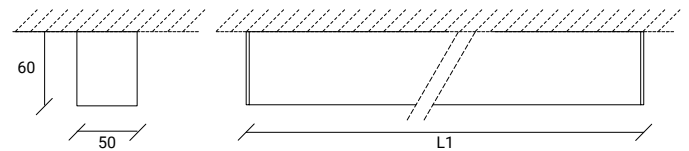

BIM

BIM file available. / Fichier BIM disponible.

OPTIONS

Dimmable 1-10V / DALI Control
Régulation 1-10V / Contrôle DALI

LED MODULE / MODULE LED

LED Module / Module LED 2700K / 3000K / 4000K / 5000K / 6500K / Tunable White

FINISHES / FINITION

Other RAL colours available. / Autres couleurs RAL disponibles.

*Textured Matte / *Mate Texturé