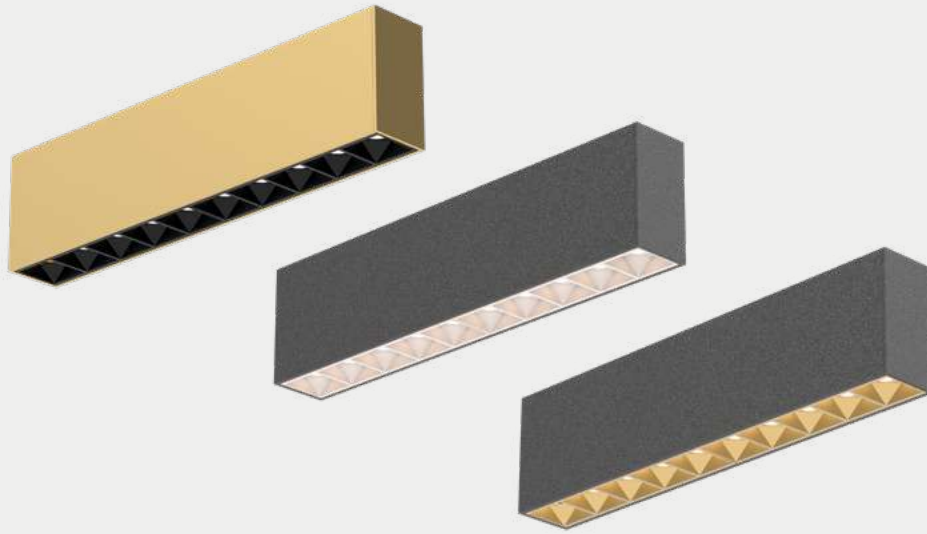

EN:

Surface mounted linear luminaire, in aluminium, with 24° lenses and luminance control (UGR<16).
Available either as an individual light fixture or as a continuous line.

FR:

Luminaire linéaire, surface, en profilé aluminium extra-plat, avec une lentille réfléchissante à 24 ° et un éclairage contrôlé (UGR <16).
Application individuelle ou file d'attente continue.

STANDARD DIMENSIONS | MESURES DISPONIBLES

L1 (mm)	LED	
	W	Lumens
270	9	1350

Other dimensions upon request. / Autres dimensions sur demande.

RG1 Standard. / RG1 Standard.