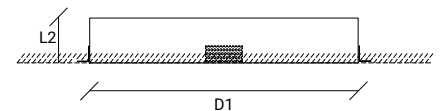

LED MODULE / MODULE LED

LED Module / Module LED 2700K / 3000K / 4000K / 5000K / 6500K / Tunable White

FINISHES / FINITION

Other RAL colours available. / Autres couleurs RAL disponibles.

*Textured Matte / *Mate Texturé

OPTIONS

Dimmable 1-10V / DALI Control / Emergency Kit (1h or 3h autonomy)
Régulation 1-10V / Contrôle DALI / Kit d'urgence (1h ou 3h d'autonomie)