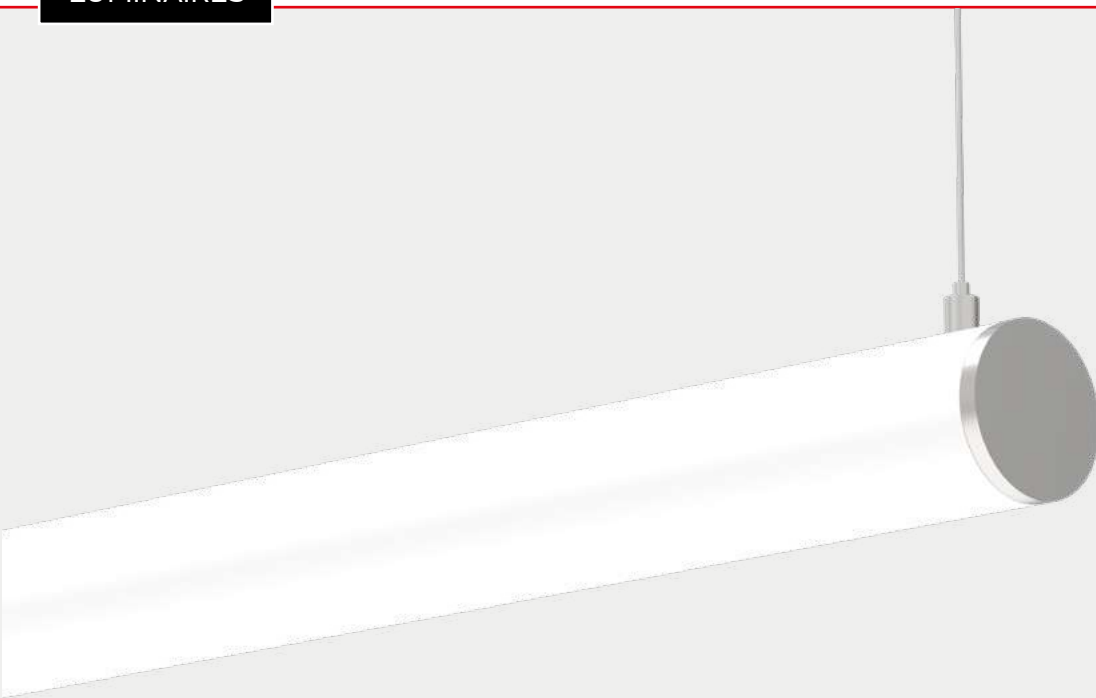

EN:

Linear pendant luminaire, made out of opaline polycarbonate tube, with direct light emission. Individual light fixture. Also available for wall or surface mounted installation.

FR:

Luminaire linéaire, suspendu, en tube polycarbonate opalin, pour émission directe du flux lumineux. Application individuelle. Également disponible en versions mur et surface.

STANDARD DIMENSIONS | MESURES DISPONIBLES

LED		
L1 (mm)	W	Lumens
597	18	2346
877	23	3200
1157	30	4200
1437	37	5350
1717	45	6350
1997	51	7450
2277	60	8650

Other dimensions upon request. / Autres dimensions sur demande.

RG1 Standard. RG0 upon request. / RG1 Standard. RG0 sur demande.