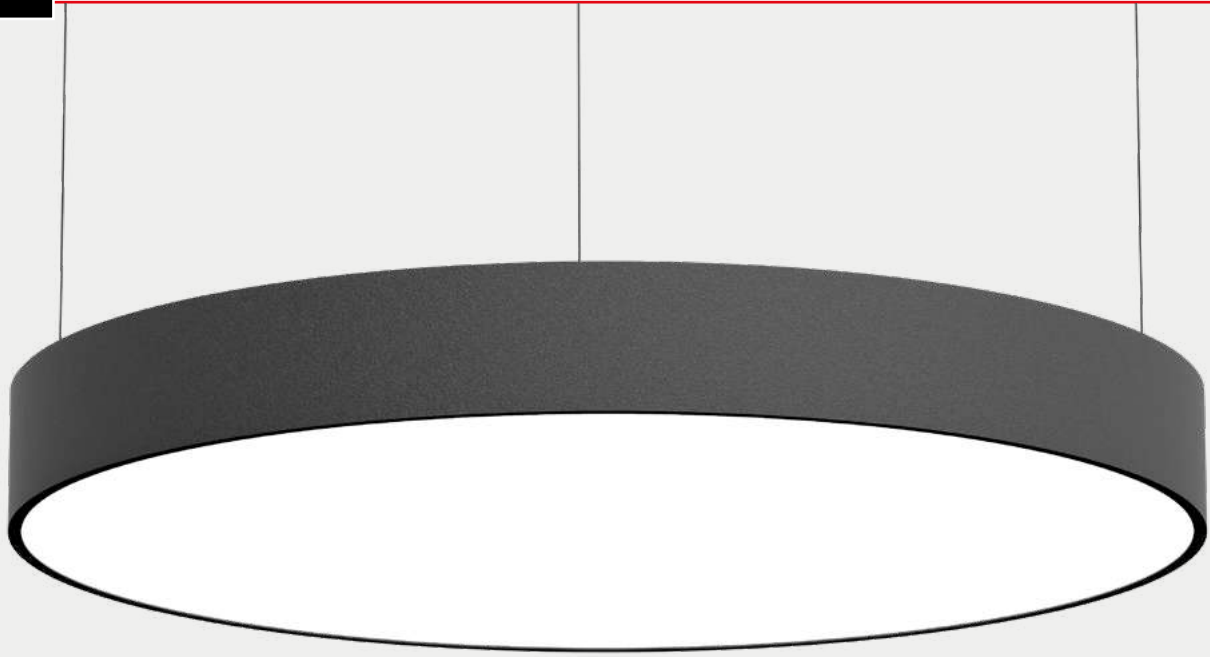

EN:

Circular pendant luminaire, in aluminium, with direct light emission. Equipped with linear LED modules.

FR:

Luminaire circulaire suspendu en profilé aluminium, avec émission directe du flux lumineux. Equipé de modules LED circulaires.

STANDARD DIMENSIONS | MESURES DISPONIBLES

LED

D1 (mm)	L2 (mm)	W	Lumens
Ø400	90	14	2069
		27	3429
Ø605	90	30	5269
		31	6892
Ø885	90	52	9517
		66	11730
Ø1165	90	91	16438
		105	18651

Other dimensions upon request. / Autres dimensions sur demande.