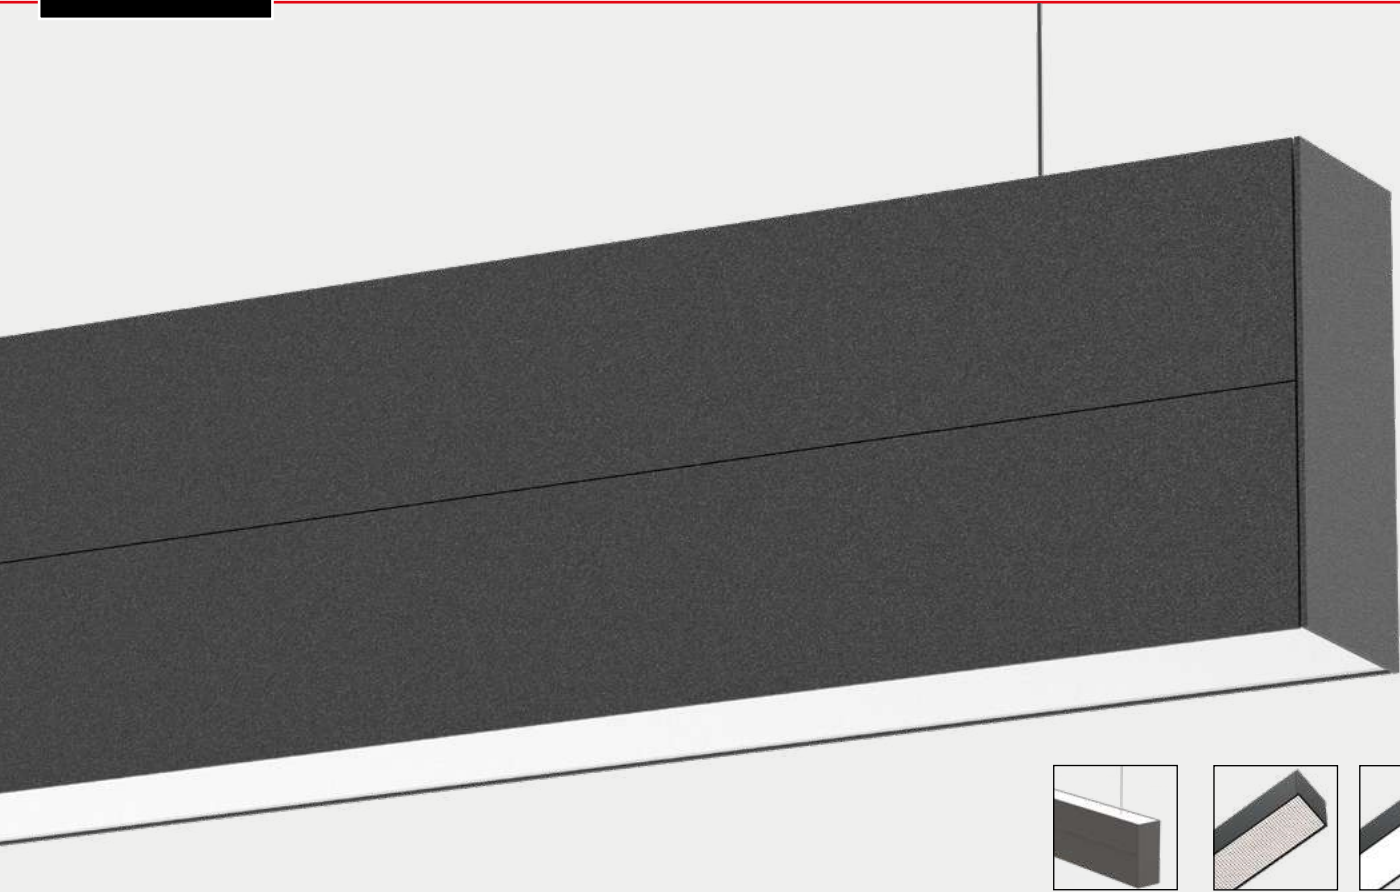

Microprismatic Opal
EN:

Linear pendant luminaire, in aluminium, with direct and indirect light emission.
Available either as an individual light fixture or as a continuous line.

FR:

Luminaire suspendu linéaire bidirectionnel, en profilé aluminium, avec émission directe et indirecte du flux lumineux.
Application en ligne individuelle ou continue.