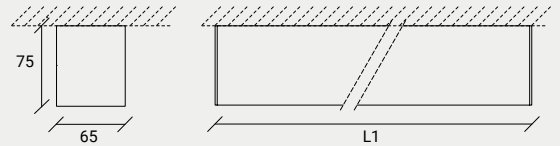

EN:

Linear luminaire, in aluminium, with integrated track.
Can be supplied with track and diffuser on the same profile.

FR:

Luminaire linéaire surface en profilé aluminium avec rail triphasé intégré.
Il peut être fourni avec gouttière et diffuseur dans le même profil.

STANDARD DIMENSIONS | MESURES DISPONIBLES

LED		
L1* (mm)	W	Lumens
1000	-	-
2000	-	-
3000	-	-

Other dimensions upon request. / Autres dimensions sur demande.

Indicative measurements. May vary depending on customization. /
Mesures indicatives uniquement. Ils varient en fonction de la personnalisation.

FINISHES / FINITION

Other RAL colours available. / Autres couleurs RAL disponibles.

*Textured Matte / *Mate Texturé