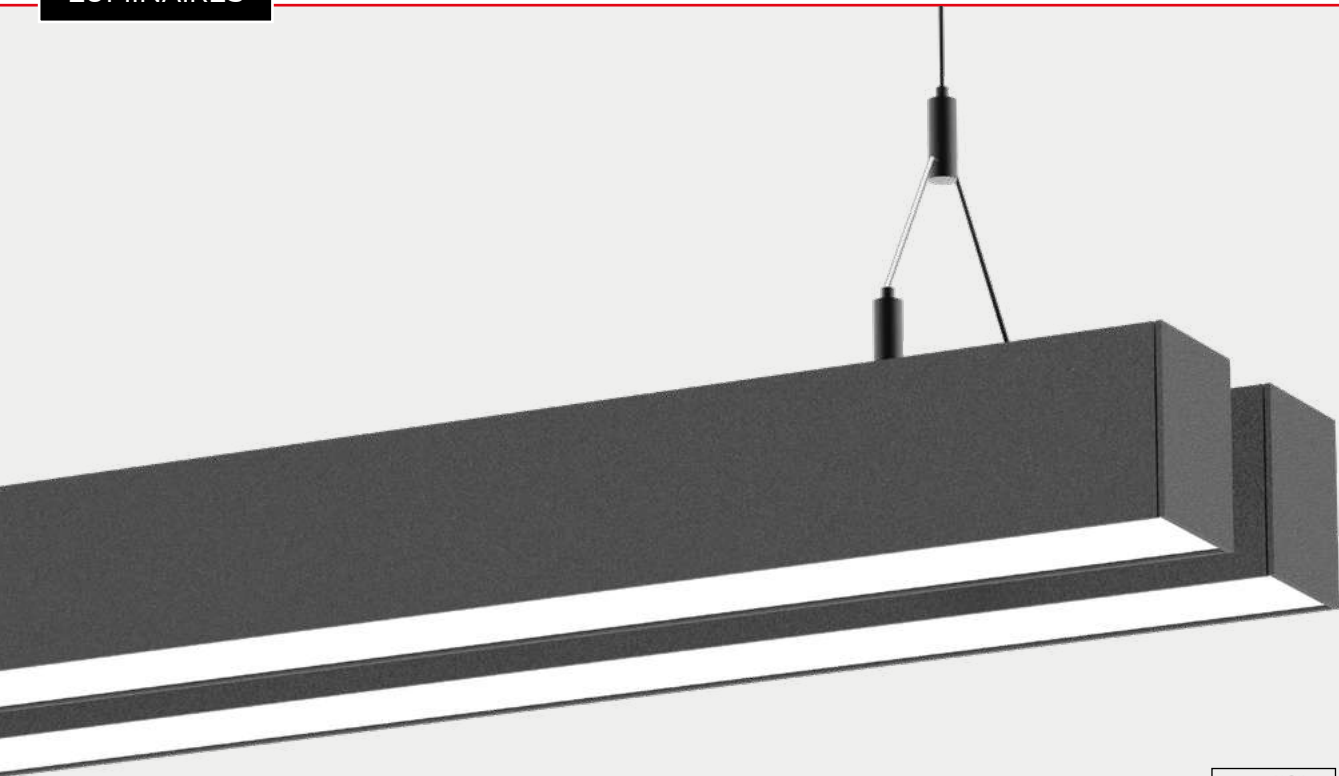

EN:

Double linear pendant luminaire, in aluminium, with direct light emission.
Available either as an individual light fixture or as a continuous line.

FR:

Luminaire linéaire double suspendu, en profilé aluminium, avec émission directe
du flux lumineux.
Application en ligne individuelle ou continue.

STANDARD DIMENSIONS | MESURES DISPONIBLES

L1 (mm)	LED	
	W	Lumens
568	36	4892
708	40	5400
848	46	6600
988	56	7800
1128	60	8600
1268	70	9800
1408	74	11000
1548	84	12200
1688	90	13000
1828	96	14200
1968	102	15200
2108	114	16400
2248	120	17400
2388	128	18600
2528	140	19400
2668	146	20600
2808	154	21800
2948	160	22800
3090	168	23800

Other dimensions upon request. / Autres dimensions sur demande.

RG1 Standard. RG0 upon request. / RG1 Standard. RG0 sur demande.

Microprismatic Diffuser UGR<19. / Diffuseur Microprismatique UGR <19.