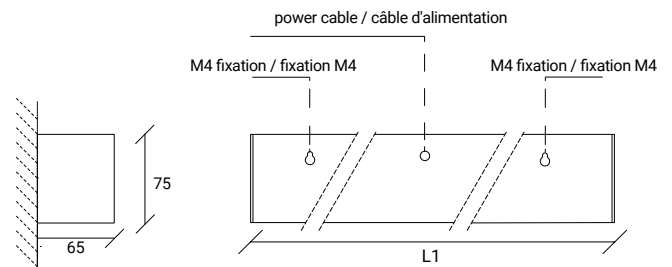

OPTIONS

Dimmable 1-10V / DALI Control / Emergency Kit (1h or 3h autonomy)
Régulation 1-10V / Contrôle DALI / Kit d'urgence (1h ou 3h d'autonomie)

LED MODULE / MODULE LED

LED Module / Module LED 2700K / 3000K / 4000K / 5000K / 6500K / Tunable White

FINISHES / FINITION

Other RAL colours available. / Autres couleurs RAL disponibles.

*Textured Matte / *Mate Texturé