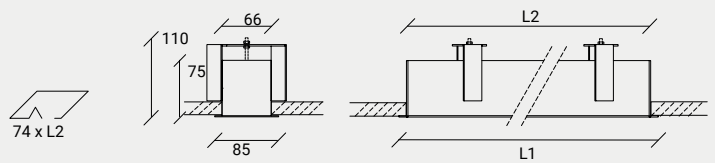

EN:

Recessed linear luminaire with trim, in aluminium, with integrated track.
Can be supplied with track and diffuser on the same profile.

FR:

Luminaire linéaire encastré avec volet de finition, en profilé aluminium,
avec rail triphasé intégré.
Il peut être fourni avec gouttière et diffuseur dans le même profil.

STANDARD DIMENSIONS | MESURES DISPONIBLES

LED

L1* (mm)	W	Lumens
1000	-	-
2000	-	-
3000	-	-

Other dimensions upon request. / Autres dimensions sur demande.

Indicative measurements. May vary depending on customization. /

Mesures indicatives uniquement. Ils varient en fonction de la personnalisation.

FINISHES / FINITION

Other RAL colours available. / Autres couleurs RAL disponibles.

*Textured Matte / *Mate Texturé