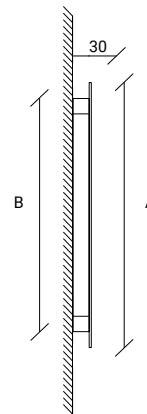

LED MODULE / MODULE LED

LED Module / Module LED 3000K / 4000K

FINISHES / FINITION

RAL 9003 White* / Blanc*
RAL 9005 Black* / Noir*
RAL 9006 Gray* / Gris*
RAL 7016 Anthracite
Corten

Other RAL colours available. / Autres couleurs RAL disponibles.

*Textured Matte / *Mate Texturé