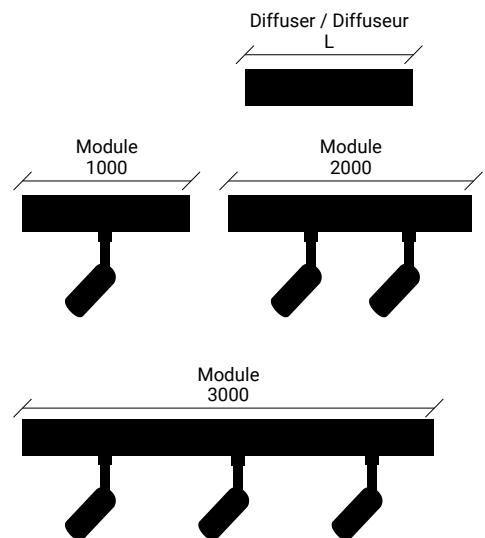

STANDARD DIMENSIONS | MESURES DISPONIBLES

LED		
L1* (mm)	W	Lumens
1000	-	-
2000	-	-
3000	-	-

Other dimensions upon request. / Autres dimensions sur demande.

Indicative measurements. May vary depending on customization. /
Mesures indicatives uniquement. Ils varient en fonction de la personnalisation.