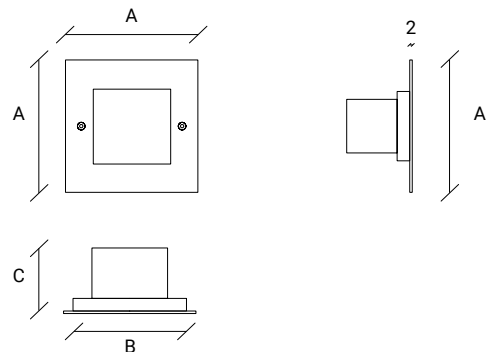

APOLO Q

A (mm)	W	Lumens
105	3	270

Recessed Box / Boîte d'encastrement

B (mm)	C (mm)
96	50

EN:
Recessed wall light, with grid.

FR:
Applique encastrée avec grille.

DIFFUSER / DIFFUSEUR
Matt Tempered Glass
Verre Trempé Mat