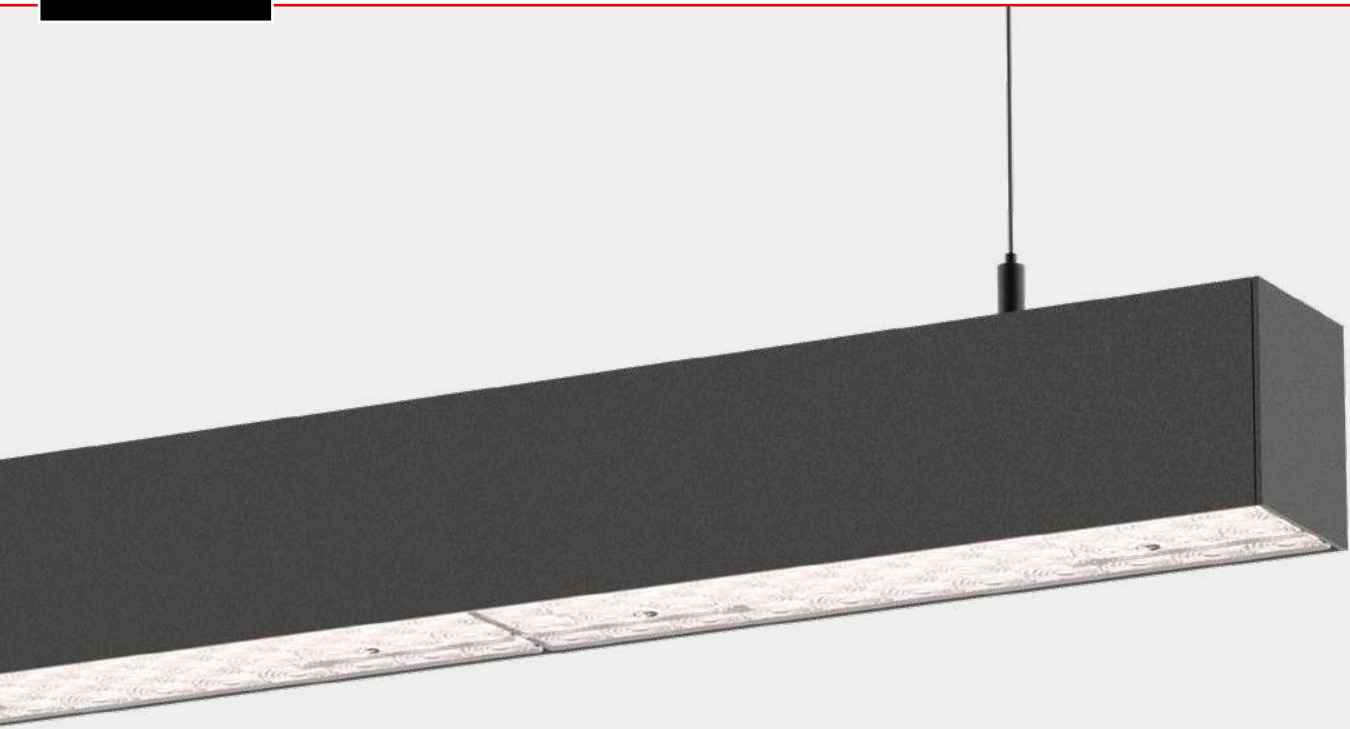

EN:

Linear pendant luminaire, in aluminium, with direct light emission.
Designed for retail stores.
Available either as an individual light fixture or as a continuous line.

FR:

Luminaire linéaire, suspendu, en profilé aluminium, avec émission directe du flux lumineux, spécialement conçu pour les surfaces commerciales.
Application en ligne individuelle ou continue.

STANDARD DIMENSIONS | MESURES DISPONIBLES

L1 (mm)	LED	
	W	Lumens
580	27	4100
1154	56	8350
1441	70	10500

Other dimensions upon request. / Autres dimensions sur demande.