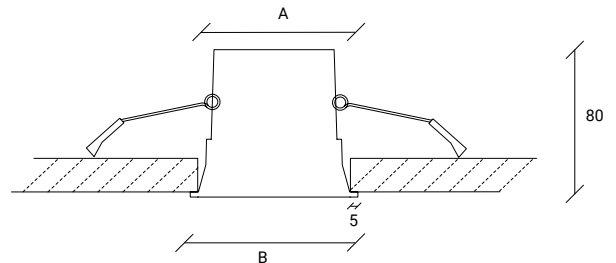

A (mm)	B (mm)	W	Lumens
Ø 82	Ø 90	12	1020

EN:
Recessed spotlight, equipped with an high efficiency LED and a thin trim that provides an elegant design.

FR:
Spot rond encastré équipé de torchis LED. Design élégant et discret, avec jante de finition extra fine.