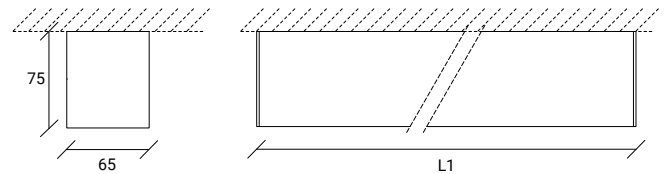

OPTIONS

Dimmable 1-10V / DALI Control / Emergency Kit (1h or 3h autonomy)

Régulation 1-10V / Contrôle DALI / Kit d'urgence (1h ou 3h d'autonomie)

LED MODULE / MODULE LED

LED Module / Module LED 2700K / 3000K / 4000K / 5000K / 6500K / Tunable White

FINISHES / FINITION

Other RAL colours available. / Autres couleurs RAL disponibles.

*Textured Matte / *Mate Texturé