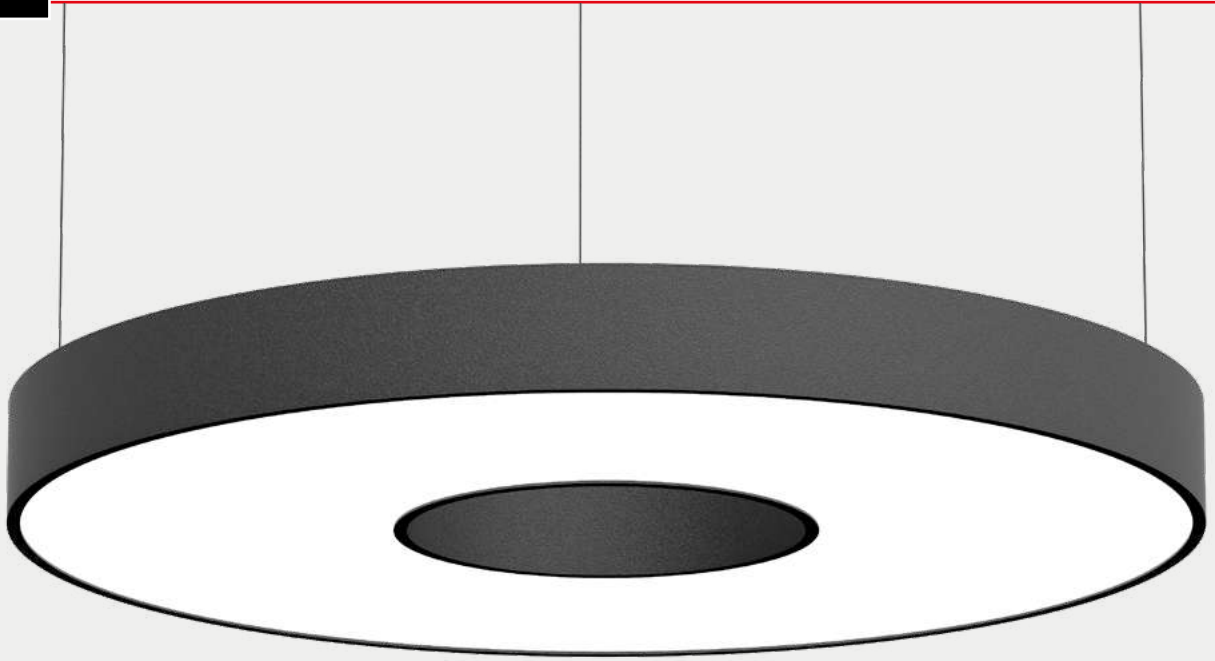

EN:

Circular pendant luminaire, in aluminium, with direct light emission.

FR:

Luminaire suspendu circulaire, en profilé aluminium, avec émission directe du flux lumineux.

STANDARD DIMENSIONS | MESURES DISPONIBLES

LED

D1 (mm)	L2 (mm)	W	Lumens
Ø900	90	80	11550

Other dimensions upon request. / Autres dimensions sur demande.