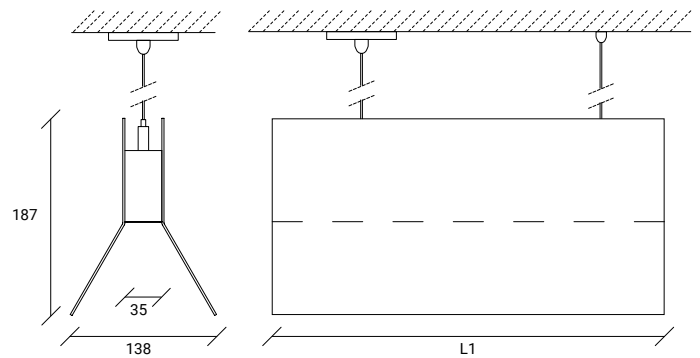

LED MODULE / MODULE LED

LED Module / Module LED 2700K / 3000K / 4000K / 5000K / 6500K / Tunable White

FINISHES / FINITION

Other RAL colours available. / Autres couleurs RAL disponibles.

*Textured Matte / *Mate Texturé

OPTIONS

Dimmable 1-10V / DALI Control
Régulation 1-10V / Contrôle DALI

ACCESSORIES / ACCESSOIRES

Surface Fixing Base - 1,20m Suspension Cable (Option 1)
Base de Fixation Simple Surface - Câble de Suspension avec 1,20m (Option 1)

Recessed Fixing Base - 1,20m Suspension Cable (Option 2)
Base de Fixation Encastré - Câble de Suspension avec 1,20m (Option 2)