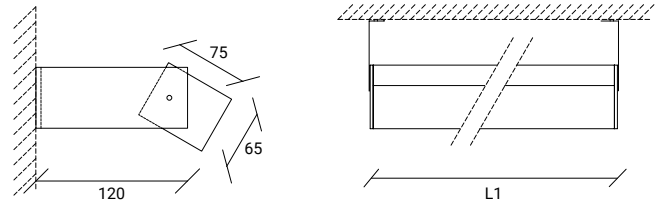

STANDARD DIMENSIONS | MESURES DISPONIBLES

L1 (mm)	LED	
	W	Lumens
852	23	3300
1132	30	4300
1412	37	5500

Other dimensions upon request. / Autres dimensions sur demande.

RG1 Standard. RG0 upon request. / RG1 Standard. RG0 sur demande.

Microprismatic Diffuser UGR<19. / Diffuseur Microprismatique UGR <19.