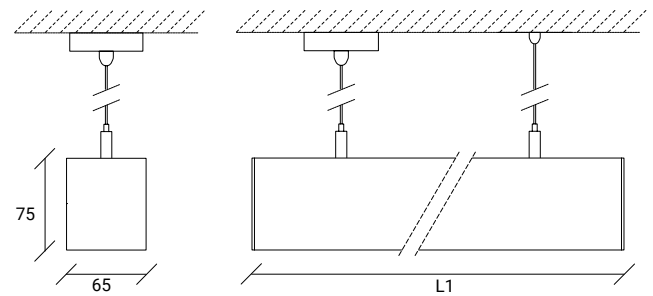

BIM

BIM file available. / Fichier BIM disponible.

OPTIONS

Dimmable 1-10V / DALI Control / Emergency Kit (1h or 3h autonomy)
Régulation 1-10V / Contrôle DALI / Kit d'urgence (1h ou 3h d'autonomie)

LED MODULE / MODULE LED

LED Module / Module LED 2700K / 3000K / 4000K / 5000K / 6500K / Tunable White

FINISHES / FINITION

Other RAL colours available. / Autres couleurs RAL disponibles.

*Textured Matte / *Mate Texturé

ACCESSORIES / ACCESSOIRES

Surface Fixing Base - 1,20m Suspension Cable (Option 1)

Base de Fixation Simple Surface - Câble de Suspension avec 1,20m (Option 1)

Recessed Fixing Base - 1,20m Suspension Cable (Option 2)

Base de Fixation Encastré - Câble de Suspension avec 1,20m (Option 2)