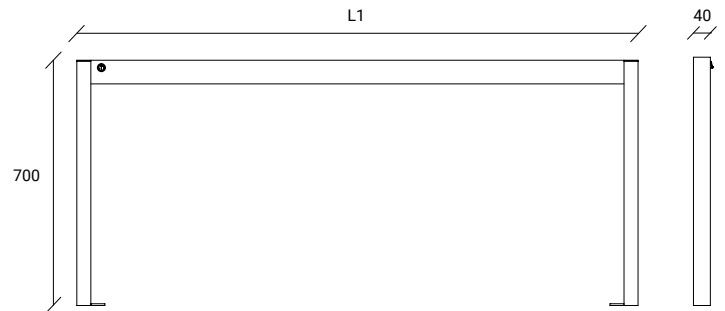

OPTIONS

Dimmable 1-10V / DALI Control
Régulation 1-10V / Contrôle DALI

LED MODULE / MODULE LED

LED Module / Module LED 2700K / 3000K / 4000K / 5000K / 6500K / Tunable White

FINISHES / FINITION

RAL 9003 White* / Blanc*
RAL 9005 Black* / Noir*
RAL 9006 Gray* / Gris*
RAL 7016 Anthracite
 Corten

Other RAL colours available. / Autres couleurs RAL disponibles.

*Textured Matte / *Mate Texturé