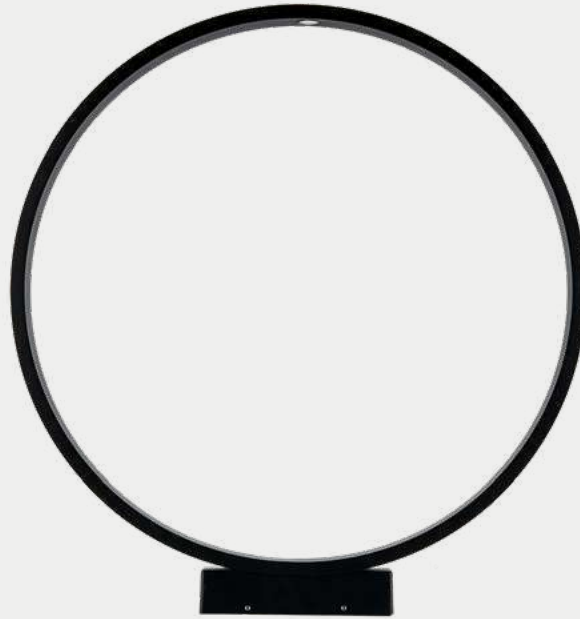

EN:

Roma luminaire turns your garden into a charming and unique place, creating a calm atmosphere even on a rainy evening!

FR:

Le modèle Roma fait de votre jardin un espace unique et accueillant avec une atmosphère calme et paisible. Même par une nuit pluvieuse!