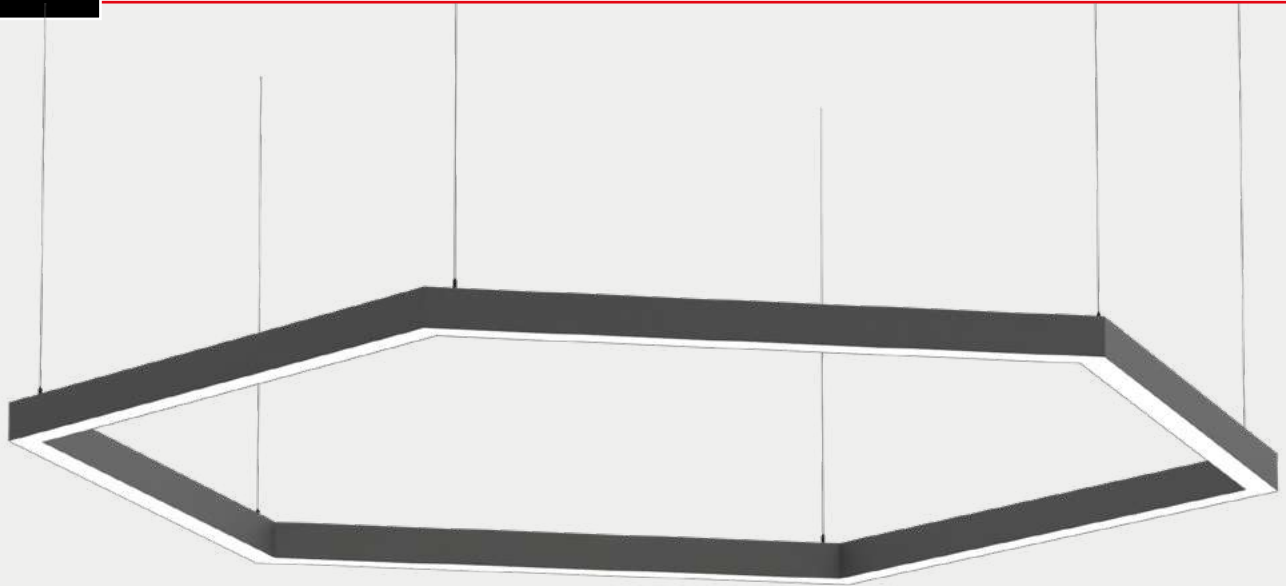

Microprismatic **Opal**
EN:

Hexagonal pendant luminaire, in aluminium, with direct light emission.
Dimensions can be altered according to customer needs.

FR:

Luminaire hexagonal suspendu en profilé aluminium, avec émission directe de flux lumineux.
Dimensions personnalisées sur demande du client.