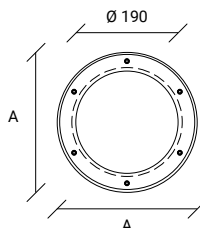

FR:

Projecteur de sol en acier inoxydable, avec traitement anti-corrosion.

LIGHT BULB / LAMPE

COB LED / LED COB 30W
Iod. Met./ Metal halide Rx7s - 70W
Iod. Met./ Metal halide Rx7s - 150W
SAP/HPS - 70W
G12 - 70W
G12 - 150W
Comp. fluo. (PLT-E) - Max. 32W
E27

OPTIONS

- Terminal plastic junction box.
- Boîte de dérivation en plastique pour projecteur de sol 1 entrée / 2 sorties
- Terminal stainless steel junction box.
- Boîte de dérivation en plastique pour projecteur de sol 1 entrée / 5 sorties

FINISHES / FINITION

- Stainless Steel 316
- Acier Inoxydable 316

DIFFUSER / DIFFUSEUR

- Clear Tempered Glass
- Verre Trempé Transparent