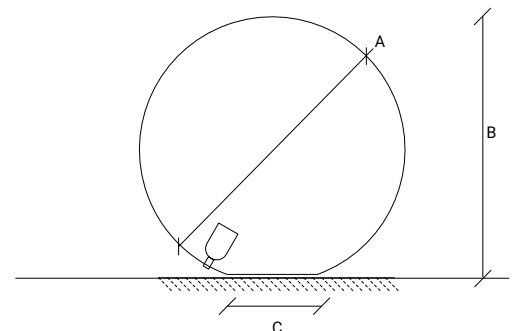

Decorative lamp with handmade smoked glass. Its base and shape are perfect to use on your table or floor. Only available on a 500mm diameter version.

FR:

Lampe décorative en verre fumé fait main. Sa base et sa forme en font partie intégrante de votre table ou de votre sol. Disponible uniquement avec un diamètre de 500 mm.