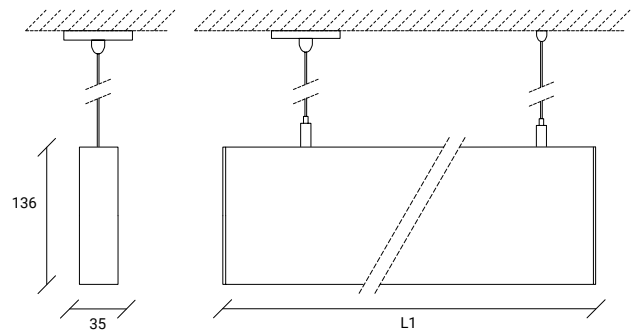

OPTIONS

Dimmable 1-10V / DALI Control
Régulation 1-10V / Contrôle DALI

LED MODULE / MODULE LED

LED Module / Module LED 2700K / 3000K / 4000K / 5000K / 6500K / Tunable White

FINISHES / FINITION

White* / Black* / Gray* / Anthracite / Corten
Blanc* / Noir* / Gris*

Other RAL colours available. / Autres couleurs RAL disponibles.

*Textured Matte / *Mate Texturé

ACCESSORIES / ACCESSOIRES

Surface Fixing Base - 1,20m Suspension Cable (Option 1)

Base de Fixation Simple Surface - Câble de Suspension avec 1,20m (Option 1)

Recessed Fixing Base - 1,20m Suspension Cable (Option 2)

Base de Fixation Encastré - Câble de Suspension avec 1,20m (Option 2)