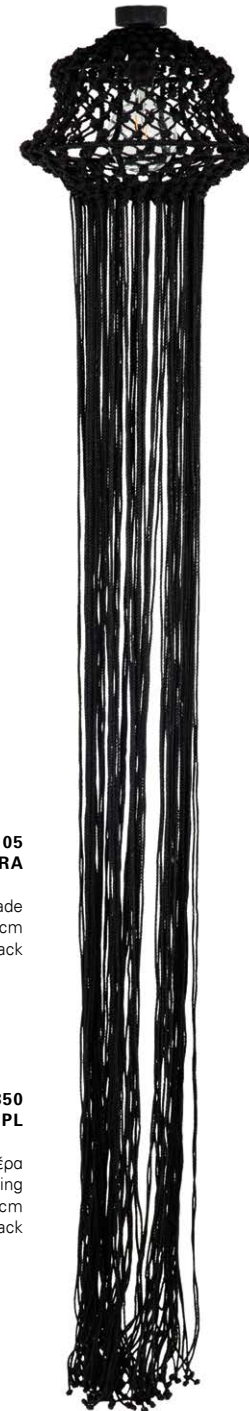

00057054
WOOD PARIS 3037

Στύλος / Floor lamp
E27 Φ41cm H142cm
Μαύρο / Black

00056266
BALL STATUS D25

Κρεμαστό καπέλο
Pendant shade
Φ25cm
Χαλκός / Copper

00056265
BALL STATUS D25

00037665
ELSA SUSPENSION

Κρεμαστό καπέλο
Pendant shade
Φ25cm
Χρώμιο / Chrome

Ανάρτηση / Suspension
Μαύρο καλώδιο
Black cable
E27 H200cm
Μαύρο / Black

Ανάρτηση / Suspension
Μαύρο καλώδιο
Black cable
E27 H200cm
Μαύρο / Black

00057105
ISIDORA

Οροφής καπέλο / Ceiling shade
Φ40cm H230cm
Μαύρο / Black