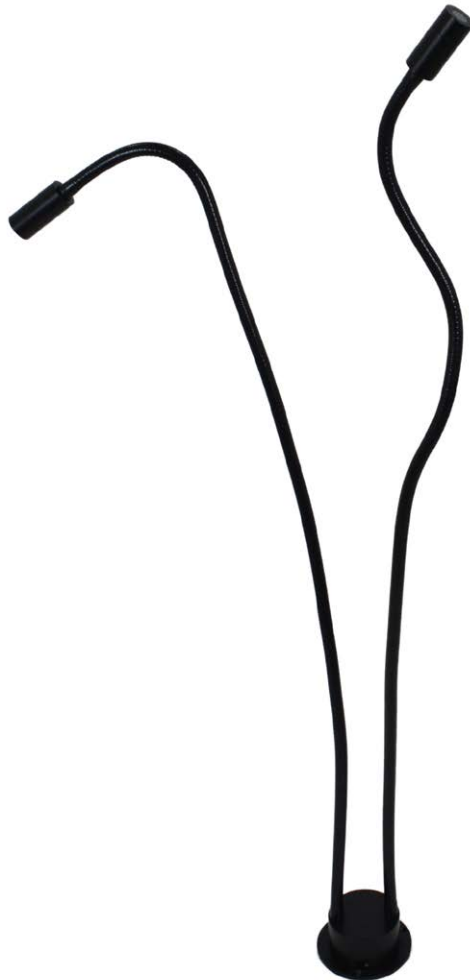

**91845
 FAROS MAX**

Χωνευτό / Recessed
43W LED 3000K IP44 60° LED
Φ18,5cm **H**14cm
 Μπετό / Concrete

**00056573
 BETO**

Εξ. Χώρου Απλίκια / Outdoor Wall Lamp
6W LED 3000K IP65 LED
W12cm **L**12cm **H**12cm
 Μπετό / Concrete

**00055885
 FOREVER CUBE 1150SQ**

Εξ. Χώρου Απλίκια / Outdoor Wall Lamp
3W 700mA IP67 44° 3000K LED
W4,5cm **L**4,5cm **H**4,5cm
 Φυσική ανοδίσωση / Anodized

00055020
BOLLARD NEW

Εξ. Χώρου Στύλος / Outdoor Bollard
9W IP65 3000K LED
Φ9cm H80cm
Μαύρο / Black