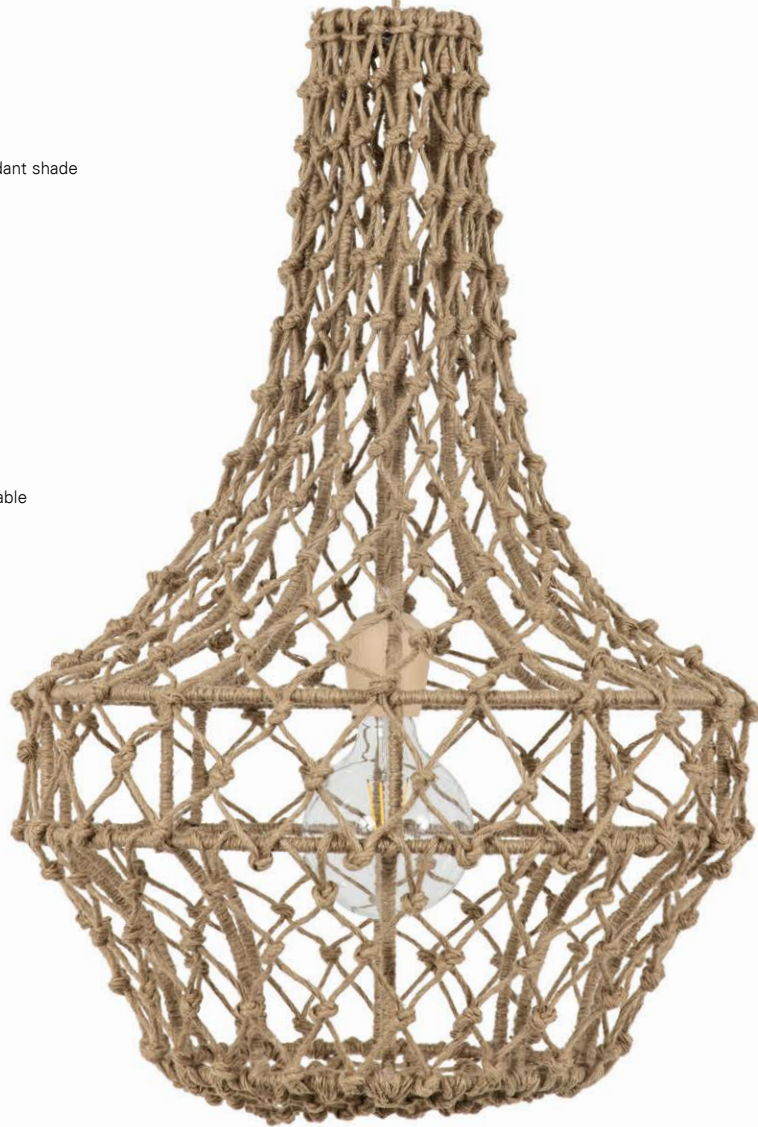

00056965
EMY D50

Κρεμαστό καπέλο / Pendant shade
Φ50cm H80cm
Μπεζ / Beige

00037668
ELSA SUSPENSION

Ανάρτηση / Suspension
E27 H200cm
Σχοινί καλώδιο / Rope cable
Ξύλινη βάση οροφής
Wooden ceiling plate