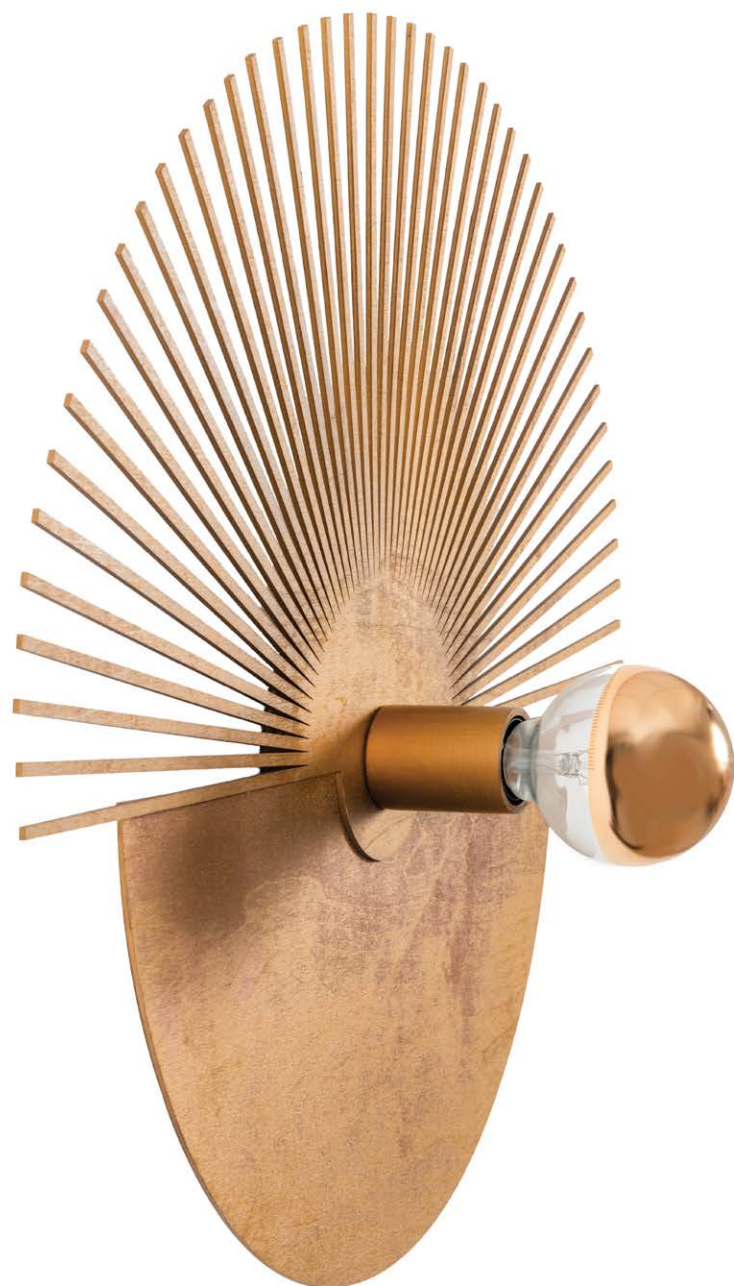

00057035
WOOD BEAM

Ανλίκια / Wall fitting lamp
E27 Φ69cm
Μπρονζέ / Bronze